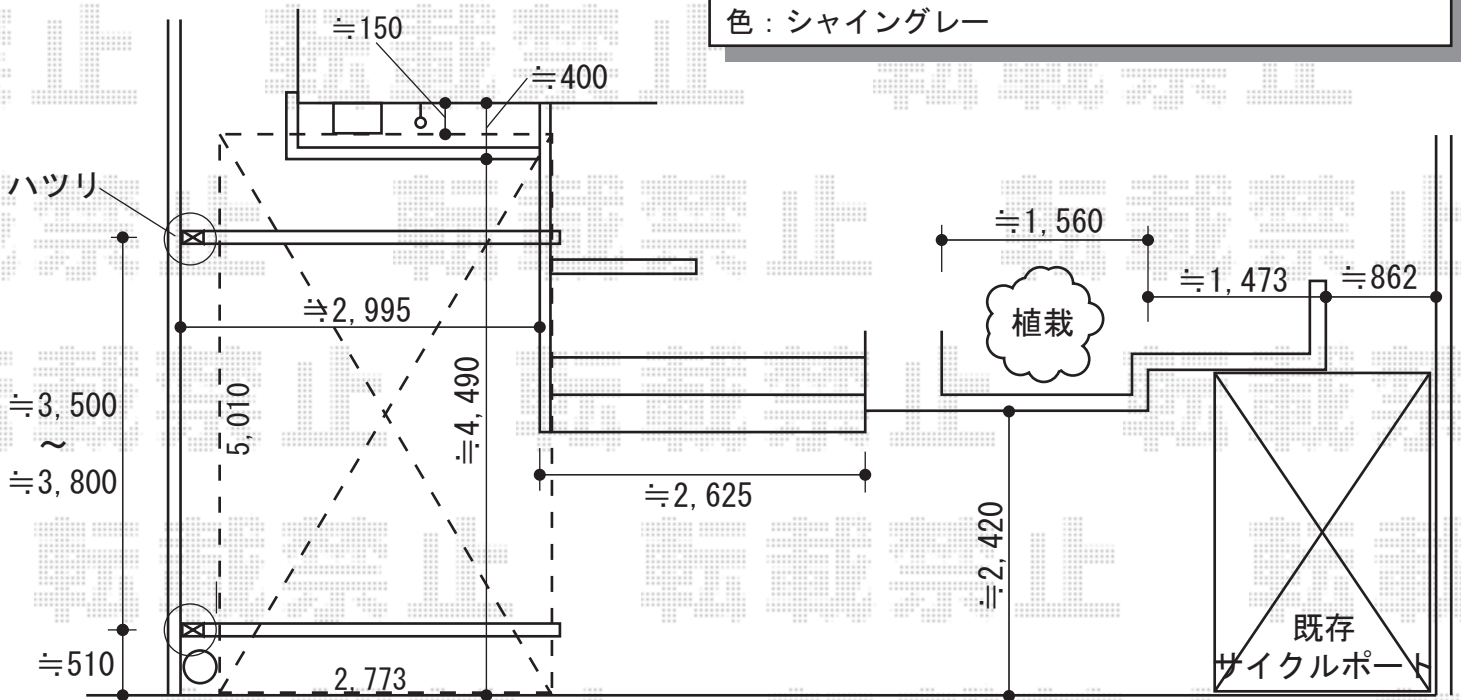

電柱からのワイヤー移設を別途ご手配下さいますようお願い致します

マルチスクエア アール屋根レギュラー片支持タイプ  
1台用  
 屋根ユニット：50 (5,010mm) × 27 (2,773mm)  
 屋根材：ポリカーボネート (ブルースモーク)  
 フレームユニット：吊り式ロング柱30 (3,278mm)  
 -吊り式ロング柱30 (3,278mm)  
 屋根接続部品：吊り-吊り用  
 樋セット：縦樋×1、横樋27用×1、横樋取付部品×1  
 色：シャイングレー

現場状況や作図制限により概略図の内容と多少の違いが生じることがございます。  
 施工時は、現場優先とさせて頂きたく思いますので、お立会い頂き、  
 最終のご指示のほど、何卒、宜しくお願い致します。

EX-SHOP  
[HTTP://WWW.EX-SHOP.NET](http://www.ex-shop.net)

担当：角田