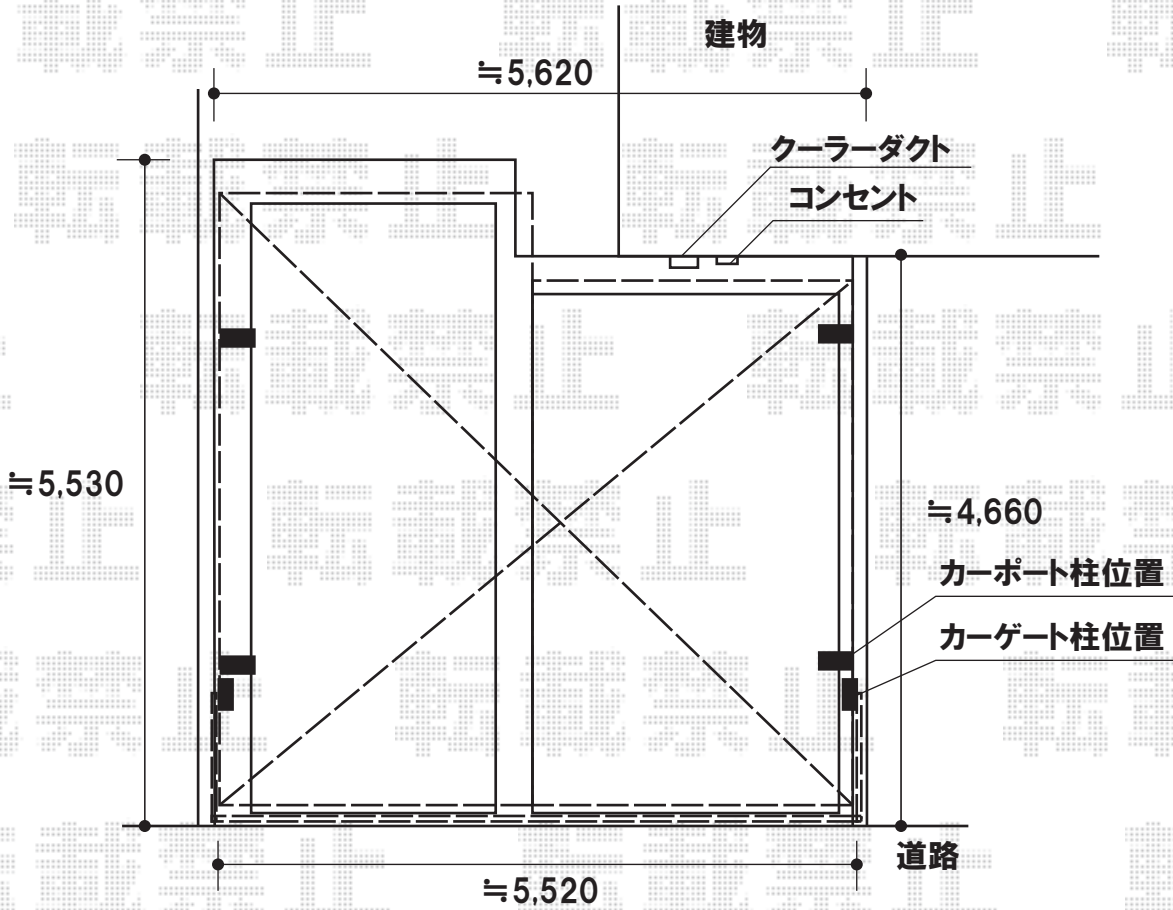

カーポート・カーゲート

トステム

カーポートシグマIII M合掌 積雪 \sim 20cm対応

幅=5,416mm

奥行=4,980mm

色:シャイングレー

屋根材:熱線吸収ポリカーボネート(ブルースモークマット)

柱仕様:ロング柱23仕様(有効高 約2,300mm)

TOEX

ワイドオーバードアR1型 電動式【特注品】

幅 \approx 約5,520mm【特注品】

高さ=1,000mm

色:シャイングレー

柱仕様:ハイルーフ仕様

電動式:トランス仕様(2モーター)

現場状況や作図制限により概略図の内容と多少の違いが生じることがございます。
 施工時は、現場優先とさせて頂きたく思いますので、お立会い頂き、
 最終のご指示のほど、何卒、宜しくお願い致します。