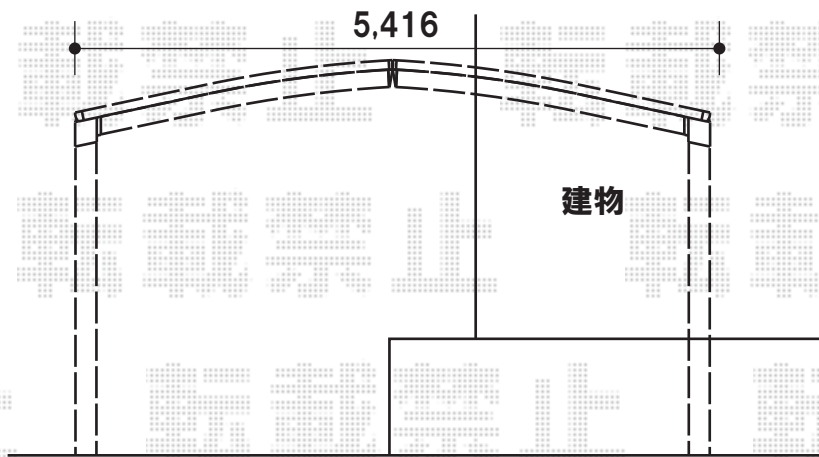

カーポート・カーゲート

トステム

カーポートシグマIII M合掌 積雪 \sim 20cm対応

幅=5,416mm

奥行=4,980mm

色:シャイングレー

屋根材:熱線吸収ポリカーボネート(ブルースモークマット)

柱仕様:ロング柱23仕様(有効高 約2,300mm)

TOEX

ワイドオーバードアR1型 電動式【特注品】

幅 \approx 約5,520mm【特注品】

高さ=1,000mm

色:シャイングレー

柱仕様:ハイルーフ仕様

電動式:トランス仕様(2モーター)

現場状況や作図制限により概略図の内容と多少の違いが生じることがございます。
 施工時は、現場優先とさせて頂きたく思いますので、お立会い頂き、
 最終のご指示のほど、何卒、宜しくお願い致します。