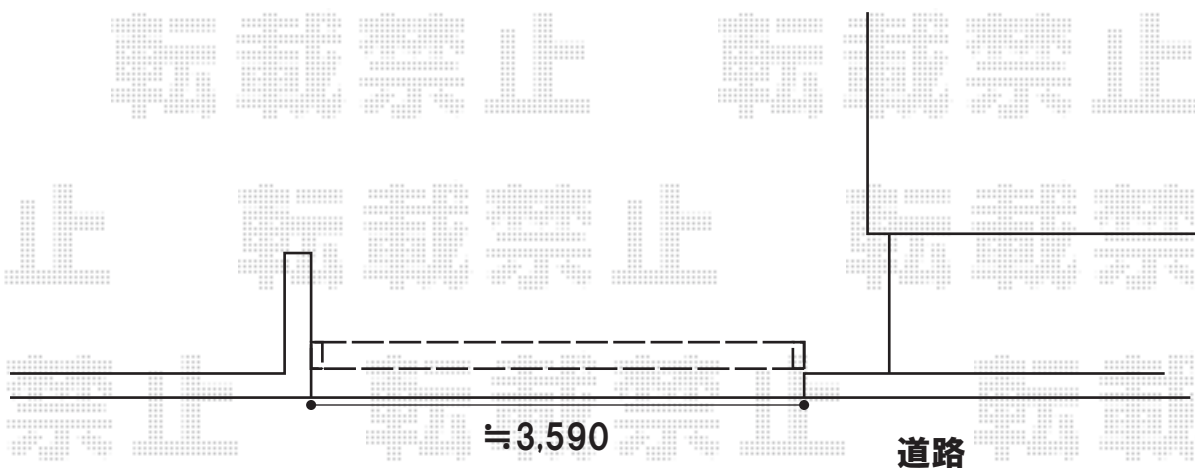

カミングートB1型 ノンレール 片開き

YKKap カミングートB1型 ノンレール 片開き
開口幅=3,500mm
全幅=3,600mm
たたみ幅=472mm
柱高さ=1,100mm
色:ブラウン

現場状況や作図制限により概略図の内容と多少の違いが生じることがございます。
施工時は、現場優先とさせて頂きたく思いますので、お立会い頂き、
最終のご指示のほど、何卒、宜しくお願い致します。

EX-SHOP
HTTP://WWW.EX-SHOP.NET

担当:堺谷