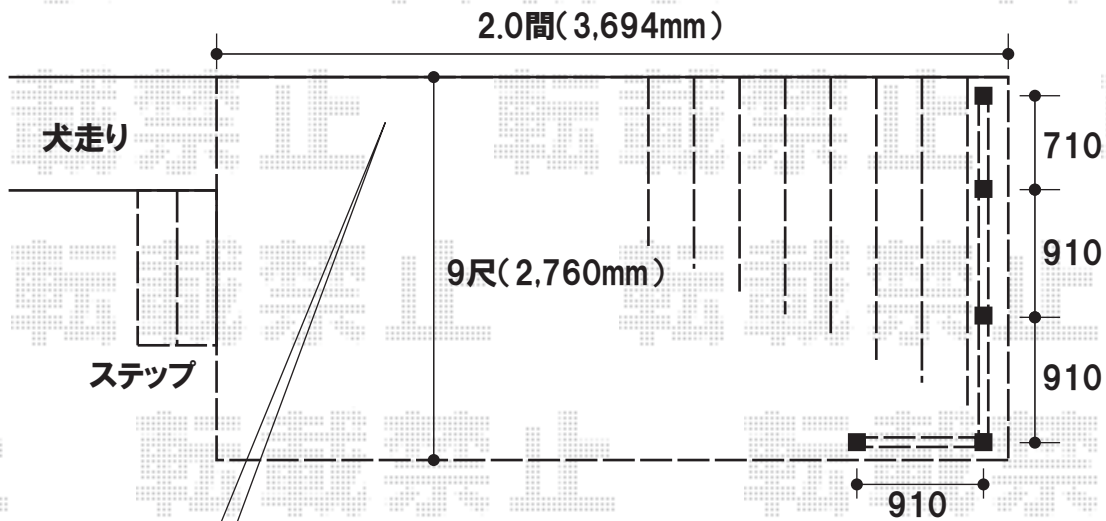

この辺りに設置を予定いたしております  
 施工時には、詳細位置をご指示くださいませ

犬走りのある所では、  
 東柱をアンカーにて固定致します

YKKap リウッドデッキII 単体  
 間口=2.0間 (3,694mm)  
 出幅=9尺 (2,760mm)  
 色: ホワイトブラウン  
 束柱: KSタイプ (H400~500mm)

ステップ3型 Sタイプ (1段)

-お見積1- シンプルモダンシリーズ デッキフェンス【5型】  
 アルミ笠木・柱柱5本/色: プラチナステン  
 樹脂笠木: A型 (円形)/色: サニーブラウン