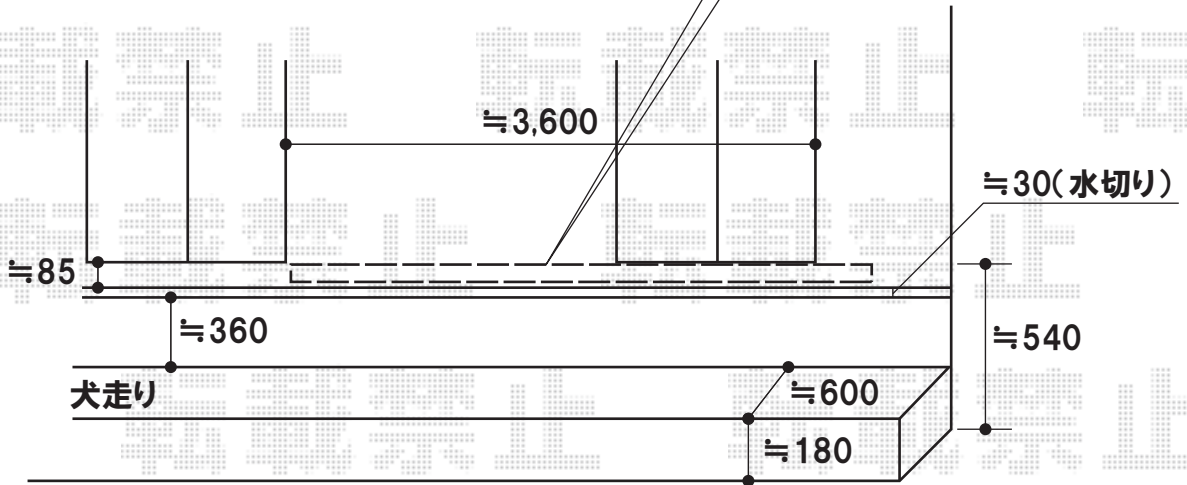

この辺りに設置を予定いたしております  
 施工時には、詳細位置をご指示くださいませ

犬走りのある所では、  
 東柱をアンカーにて固定致します

YKKap リウッドデッキII 単体  
 間口=2.0間 (3,694mm)  
 出幅=9尺 (2,760mm)  
 色: ホワイトブラウン  
 束柱: KSタイプ (H400~500mm)

ステップ3型 Sタイプ (1段)

-お見積1- シンプルモダンシリーズ デッキフェンス【5型】  
 アルミ笠木・柱柱5本/色: プラチナステン  
 樹脂笠木: A型 (円形)/色: サニーブラウン