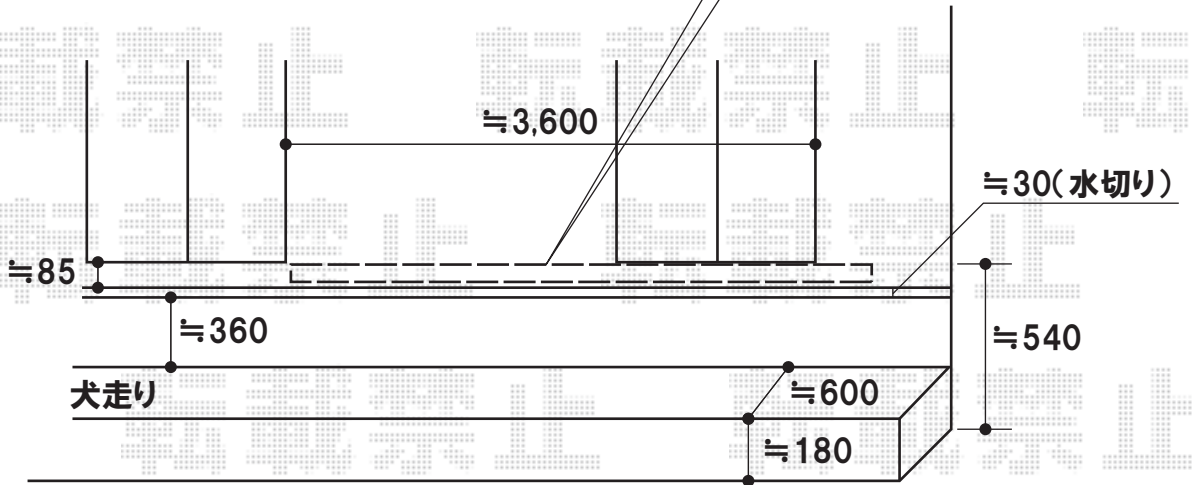

リウッドデッキII 単体

この辺りに設置を予定しております
 施工時には、詳細位置をご指示くださいませ

犬走りのある所では、
 東柱をアンカーにて固定致します

YKKap リウッドデッキII 単体
 間口=2.0間(3,694mm)
 出幅=9尺(2,760mm)
 色:ホワイトブラウン
 東柱:KSタイプ(H400~500mm)

ステップ3型 Sタイプ(1段)

-お見積1- シンプルモダンシリーズ デッキフェンス【5型】
 アルミ笠木・柱柱5本/色:プラチナステン
 樹脂笠木:A型(円形)/色:サニーブラウン