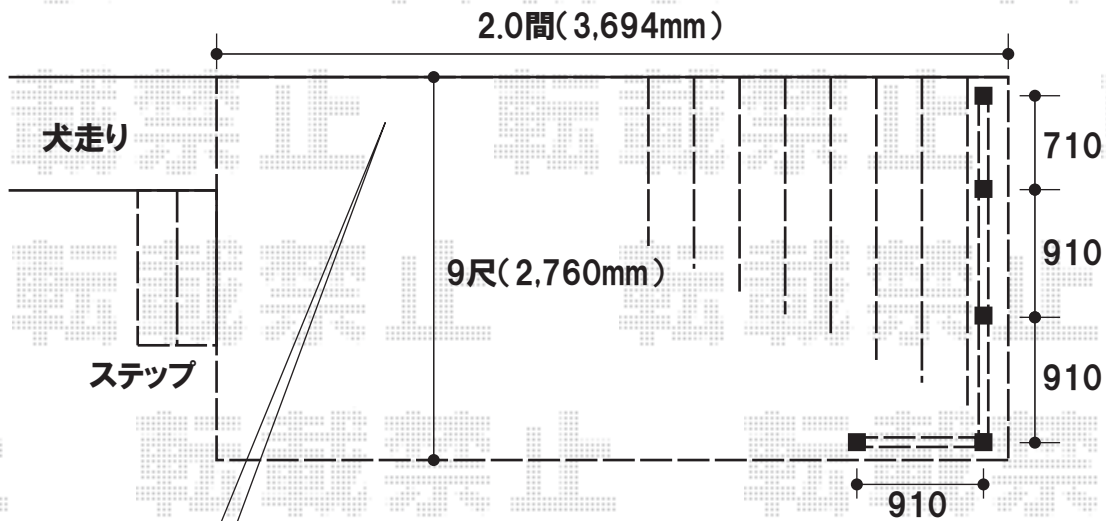

リウッドデッキII 単体

この辺りに設置を予定しております
 施工時には、詳細位置をご指示くださいませ

犬走りのある所では、
 東柱をアンカーにて固定致します

YKKap リウッドデッキII 単体
 間口=2.0間(3,694mm)
 出幅=9尺(2,760mm)
 色:ホワイトブラウン
 東柱:KSタイプ(H400~500mm)

ステップ3型 Sタイプ(1段)

-お見積1- シンプルモダンシリーズ デッキフェンス【5型】
 アルミ笠木・柱柱5本/色:プラチナステン
 樹脂笠木:A型(円形)/色:サニーブラウン