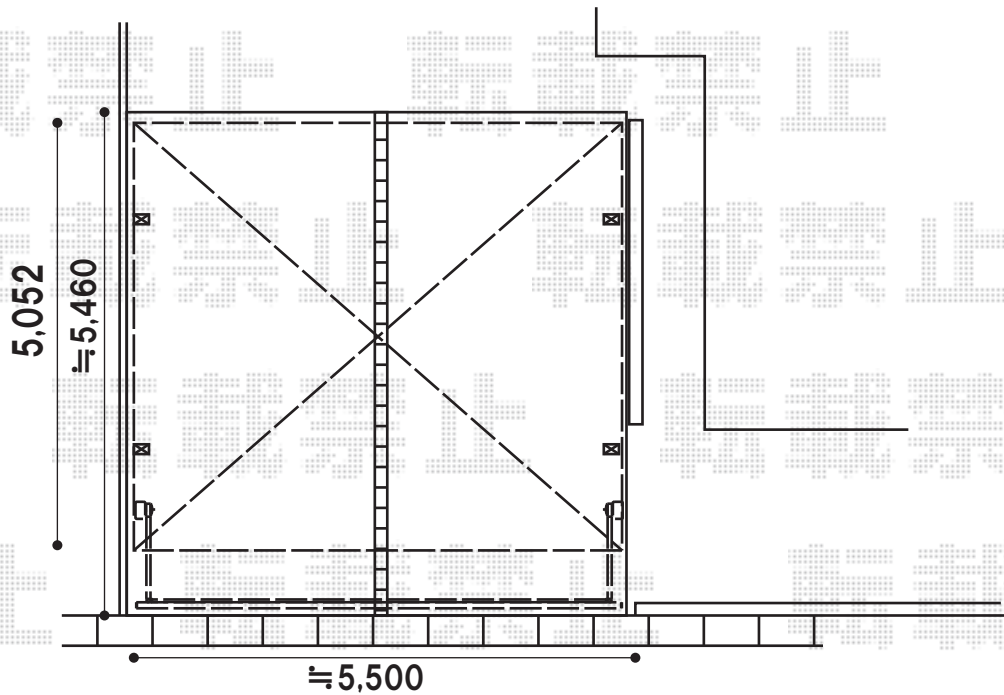

レイナポート M合掌 積雪～20cm対応

YKKap レイナポート M合掌 積雪～20cm対応
幅=5,114mm
奥行=5,052mm
色:カームブラック
屋根材:ポリカーボネート(アースブルー)
柱仕様:ハイルーフ仕様(有効高 約2,300mm)

YKKap サイドパネル
寸法(W×H):5,052mm×1,873mm
パネル材:ポリカーボネート(アースブルー)

YKKap
エクスラインアップゲートワイド2型 手動式
扉本体(W×H):5,280mm×1200mm
色:カームブラック
柱仕様:標準柱仕様(有効高 約1,760mm)