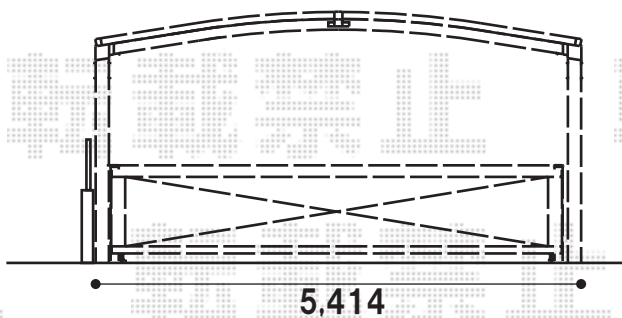

レイナポート M合掌 積雪～20cm対応

YKKap レイナポート M合掌 積雪～20cm対応
幅=5,114mm
奥行=5,052mm
色:カームブラック
屋根材:ポリカーボネート(アースブルー)
柱仕様:ハイルーフ仕様(有効高 約2,300mm)

YKKap サイドパネル
寸法(W×H):5,052mm×1,873mm
パネル材:ポリカーボネート(アースブルー)

YKKap
エクスラインアップゲートワイド2型 手動式
扉本体(W×H):5,280mm×1200mm
色:カームブラック
柱仕様:標準柱仕様(有効高 約1,760mm)