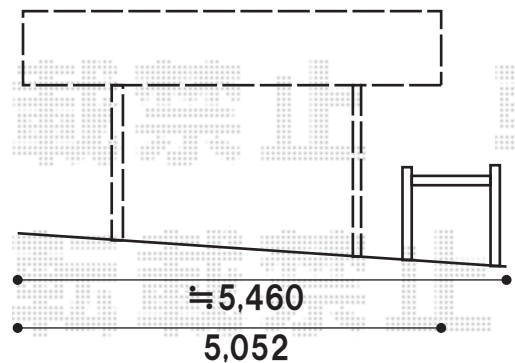

レイナポート M合掌 積雪～20cm対応

YKKap レイナポート M合掌 積雪～20cm対応
幅=5,114mm
奥行=5,052mm
色:カームブラック
屋根材:ポリカーボネート(アースブルー)
柱仕様:ハイルーフ仕様(有効高 約2,300mm)

YKKap サイドパネル
寸法(W×H):5,052mm×1,873mm
パネル材:ポリカーボネート(アースブルー)

YKKap
エクスラインアップゲートワイド2型 手動式
扉本体(W×H):5,280mm×1200mm
色:カームブラック
柱仕様:標準柱仕様(有効高 約1,760mm)