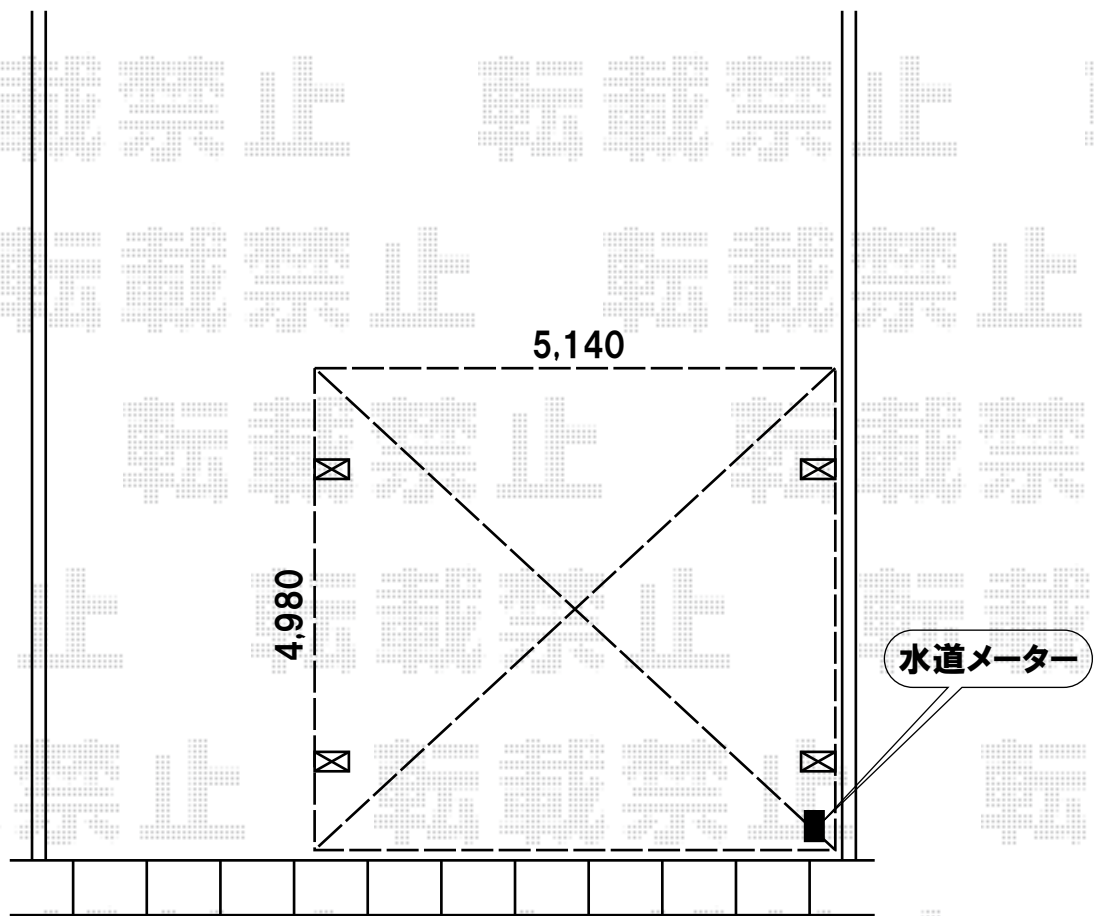

カーブポートシグマIII ワイドタイプ 積雪～20cm対応

トステム カーブポートシグマIII ワイドタイプ 積雪～20cm対応
幅=5,140mm
奥行=4,980mm
色:シャイングレー
屋根材:熱線吸収アクアポリカーボネート(ブルースモーク)
柱仕様:ロング柱23仕様(有効高 約2,300mm)

現場状況や作図制限により概略図の内容と多少の違いが生じることがございます。
施工時は、現場優先とさせて頂きたく思いますので、お立会い頂き、
最終のご指示のほど、何卒、宜しくお願い致します。