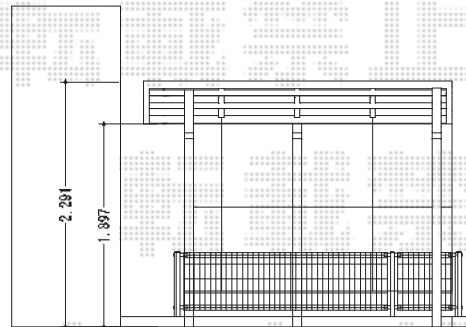

カーブパークシグマⅢ パネル1面囲い 積雪～20cm対応

トステム
カーブパークシグマ
2921 1面パネル
ハンリ3箇所
利カ 9リカト

トステム カーブパークシグマⅢ パネル1面囲い 積雪～20cm対応
幅=2,101mm
奥行=2,862mm
色:シャイングレー
屋根材:ポリカーボネート(クリアマット)
柱仕様:標準柱仕様(有効高 約1,812mm)

現場状況や作図制限により概略図の内容と多少の違いが生じることがございます。
施工時は、現場優先とさせて頂きたく思いますので、お立会い頂き、
最終のご指示のほど、何卒、宜しくお願い致します。