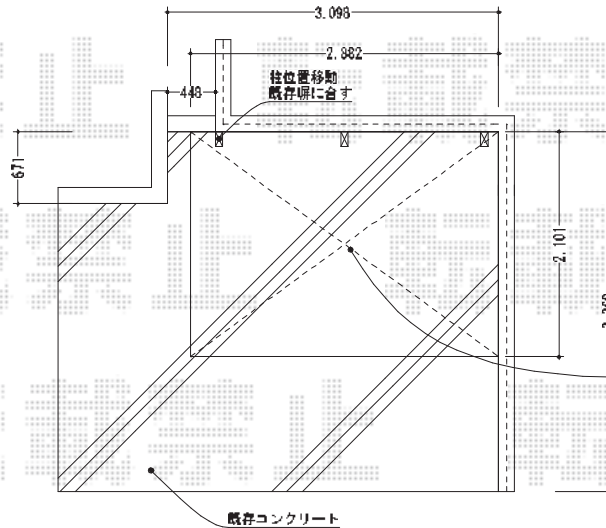

カーブパークシグマⅢ パネル1面囲い 積雪～20cm対応

トステム
カーブパークシグマ
2921 1面パネル
ハンリ3箇所
利カ 9リカト

トステム カーブパークシグマⅢ パネル1面囲い 積雪～20cm対応
幅=2,101mm
奥行=2,862mm
色:シャイングレー
屋根材:ポリカーボネート(クリアマット)
柱仕様:標準柱仕様(有効高 約1,812mm)

現場状況や作図制限により概略図の内容と多少の違いが生じることがございます。
施工時は、現場優先とさせて頂きたく思いますので、お立会い頂き、
最終のご指示のほど、何卒、宜しくお願い致します。