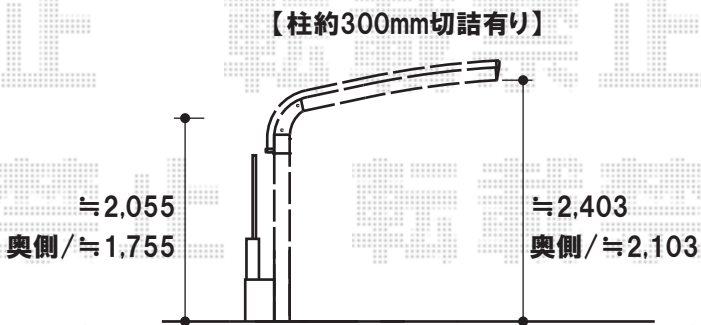

プレシオサポート アルファ 積雪～20cm対応

EX-SHOP
 プレシオサポート アルファ 積雪～20cm対応
 幅=2,402mm
 奥行=5,052mm
 色：ノーブルステン
 屋根材：熱線遮断ポリカーボネート
 （アースブルーマット調）
 柱仕様：ハイルーフ仕様(有効高 約2,355mm)
 オプション：着脱式サポート(2本入)

勾配がついております為、
 奥側との高低差が約300mm程度ございます

現場状況や作図制限により概略図の内容と多少の違いが生じることがございます。
 施工時は、現場優先とさせていただきますので、お立会い頂き、
 最終のご指示のほど、何卒、宜しくお願い致します。

EX-SHOP
 HTTP://WWW.EX-SHOP.NET

担当：堺谷