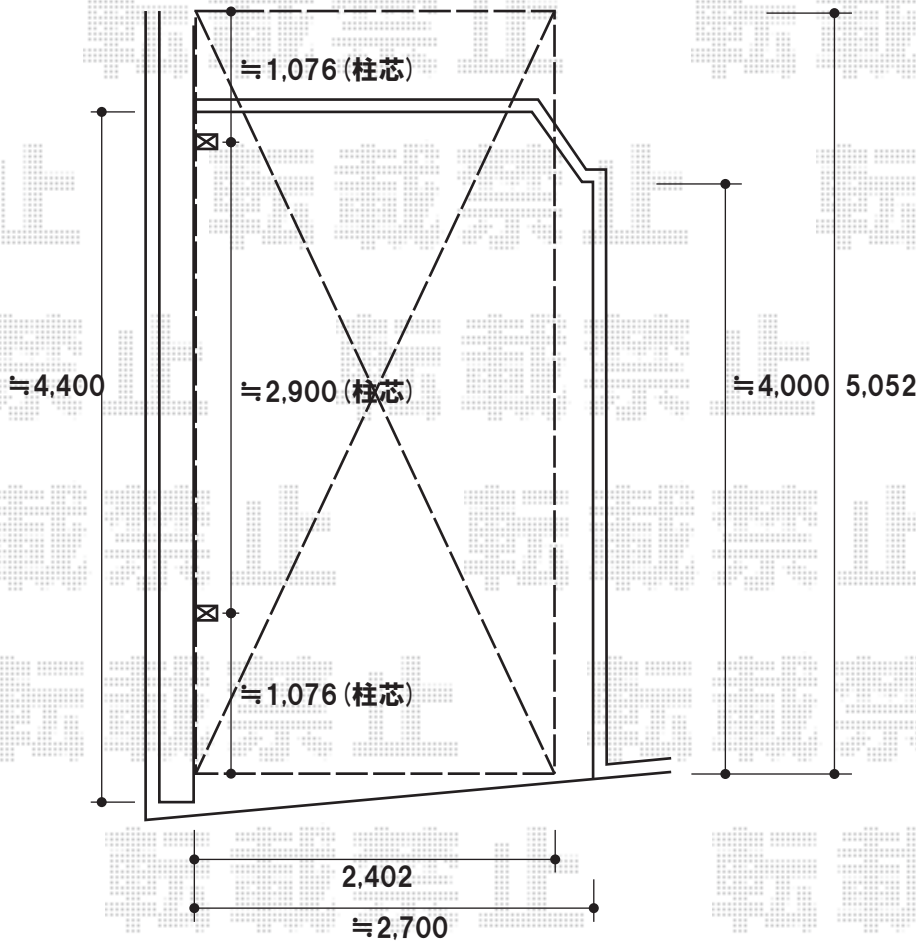

プレシオサポート アルファ 積雪～20cm対応

EX-SHOP
 プレシオサポート アルファ 積雪～20cm対応
 幅=2,402mm
 奥行=5,052mm
 色：ノーブルステン
 屋根材：熱線遮断ポリカーボネート
 （アースブルーマット調）
 柱仕様：ハイルーフ仕様(有効高 約2,355mm)
 オプション：着脱式サポート(2本入)

勾配がついております為、
 奥側との高低差が約300mm程度ございます

現場状況や作図制限により概略図の内容と多少の違いが生じることがございます。
 施工時は、現場優先とさせていただきますので、お立会い頂き、
 最終のご指示のほど、何卒、宜しくお願い致します。

EX-SHOP
 HTTP://WWW.EX-SHOP.NET

担当：堺谷