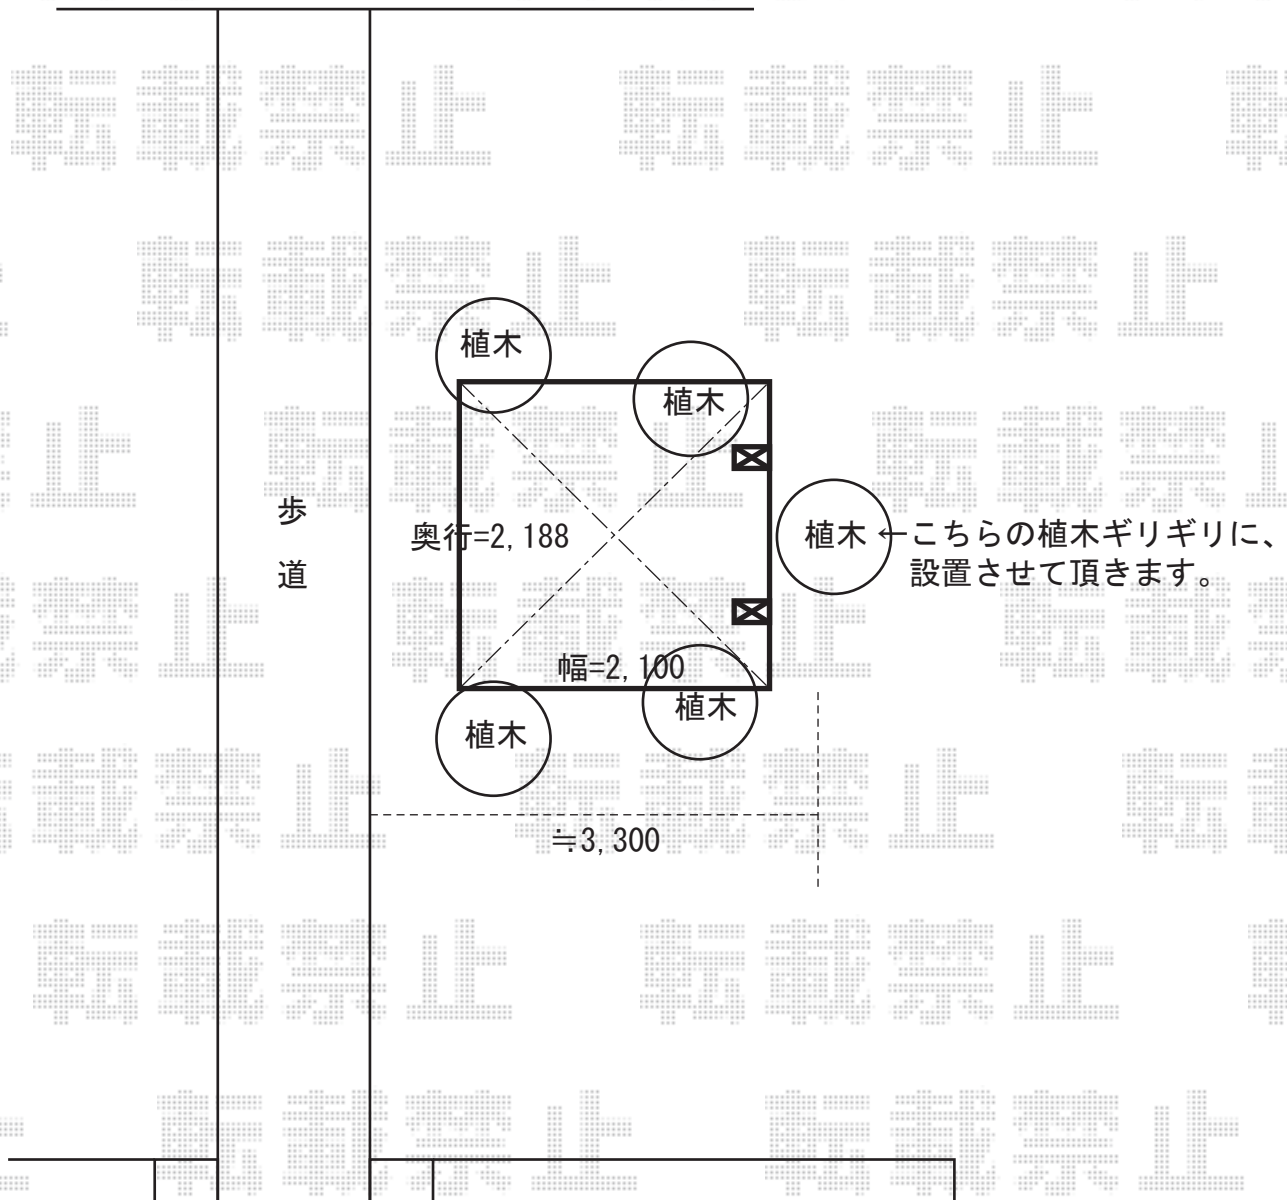

玄関

道路

レイナポート ミニ 積雪~20cm対応
奥行(長さ)=2,188mm
幅=2,100mm
色: ブラウン
屋根材: ポリカーボネート (スモークブラウン)
柱仕様: 標準柱仕様 (有効高 約1,814mm)

現場状況や作図制限により概略図の内容と多少の違いが生じることがございます。
施工時は、現場優先とさせていただきますので、お立会い頂き、
最終のご指示のほど、何卒、宜しくお願い致します。

EX-SHOP
HTTP://WWW.EX-SHOP.NET