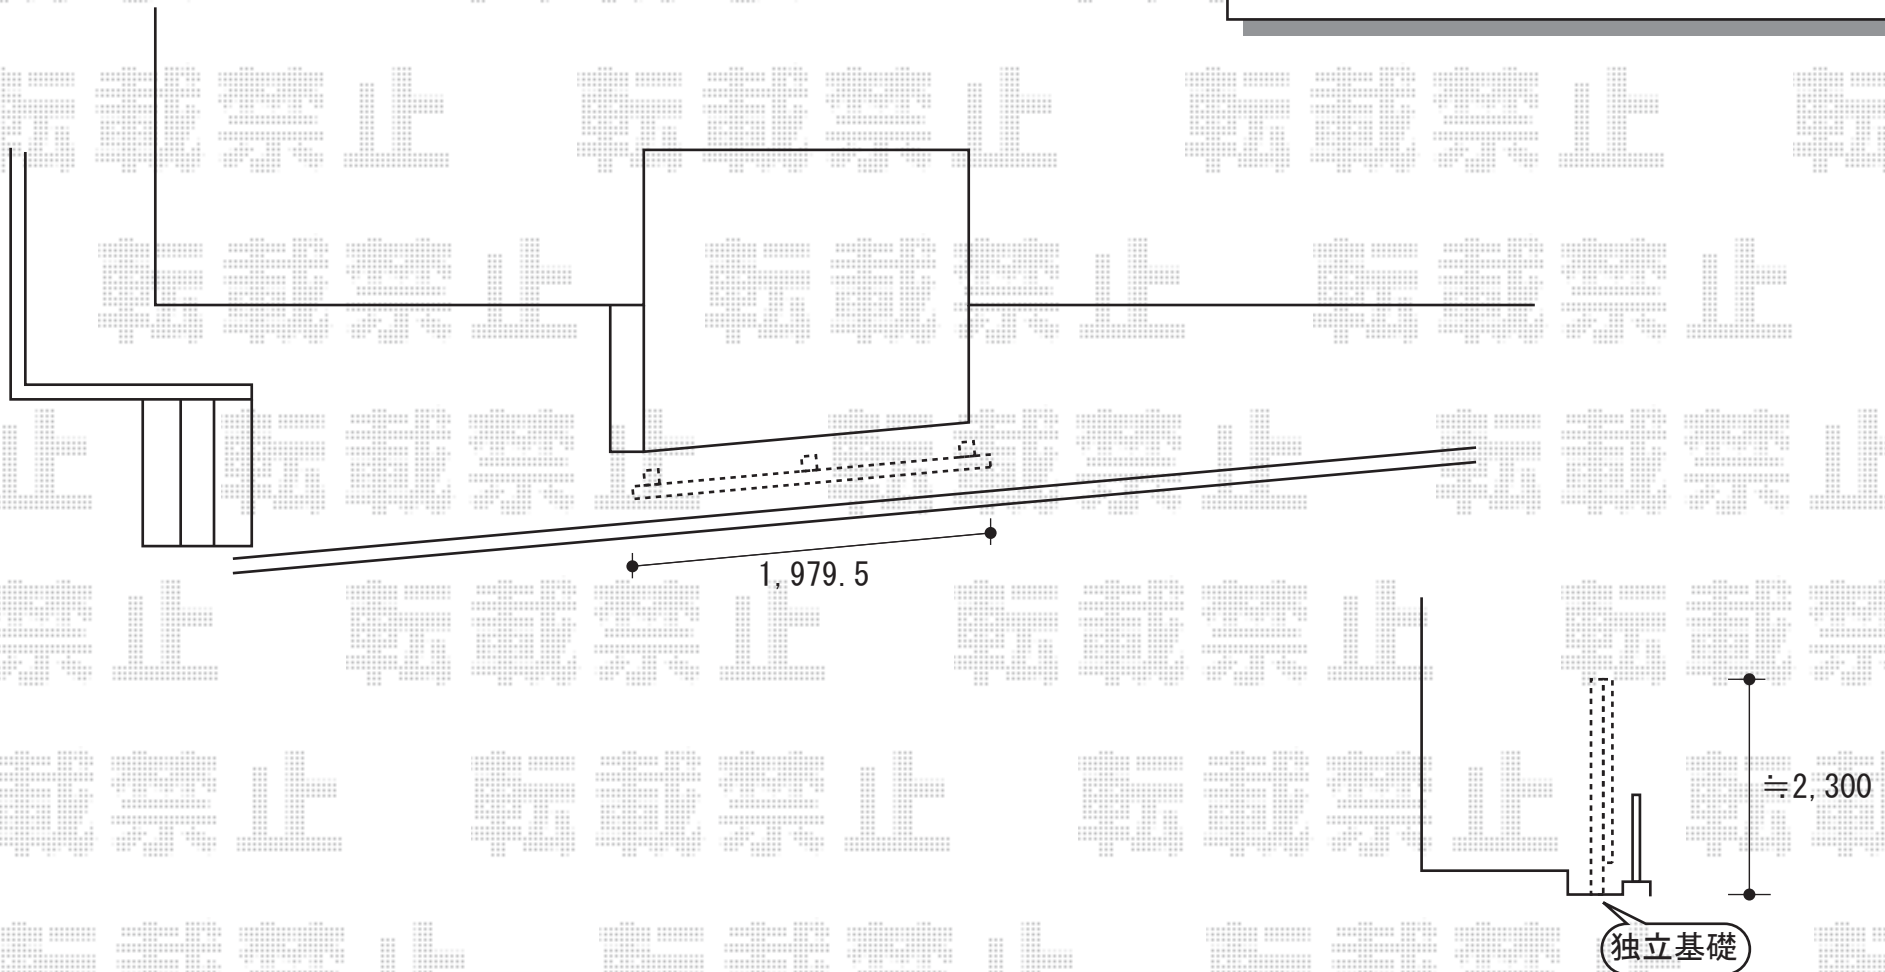

ライフモダンフェンスMF-Y3型（多段柱仕様）
本体（W×H）：（1,979.5mm×1,000）×2
柱仕様：多段柱（T-24）×3
色：シャイングレー/イタリアンウォールナット

現場状況や作図制限により概略図の内容と多少の違いが生じることがございます。
施工時は、現場優先とさせて頂きたく思いますので、お立会い頂き、
最終のご指示のほど、何卒、宜しくお願い致します。

EX-SHOP
HTTP://WWW.EX-SHOP.NET