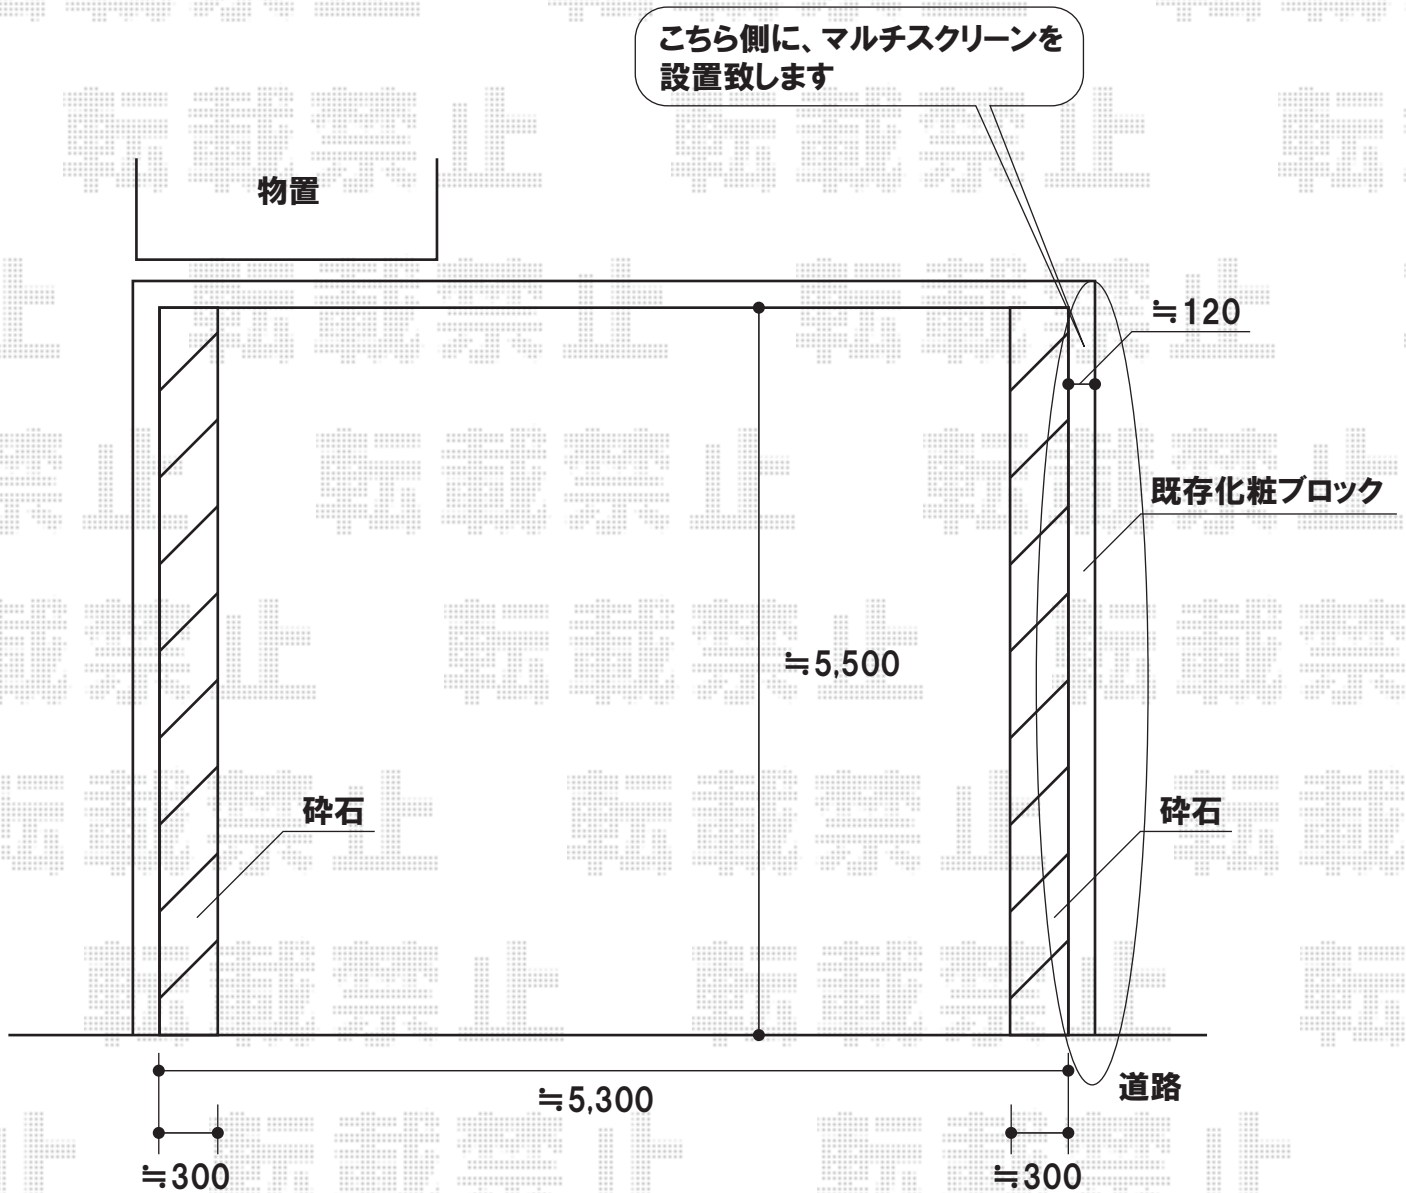

カーブポートシグマIII ワイド 積雪～20cm対応

トステム カーブポートシグマIII ワイド 積雪～20cm対応
幅=5,140mm
奥行=4,980mm
色:シャイングレー
屋根材:熱線吸収アクアポリカーボネート(ブルースモーク)
柱仕様:ロング柱28仕様(有効高 約2,800mm)

トステム マルチスクリーン カーポート接続B型 ラチス
色:イタリアンウォールナット

現場状況や作図制限により概略図の内容と多少の違いが生じることがございます。
施工時は、現場優先とさせて頂きたく思いますので、お立会い頂き、
最終のご指示のほど、何卒、宜しくお願い致します。