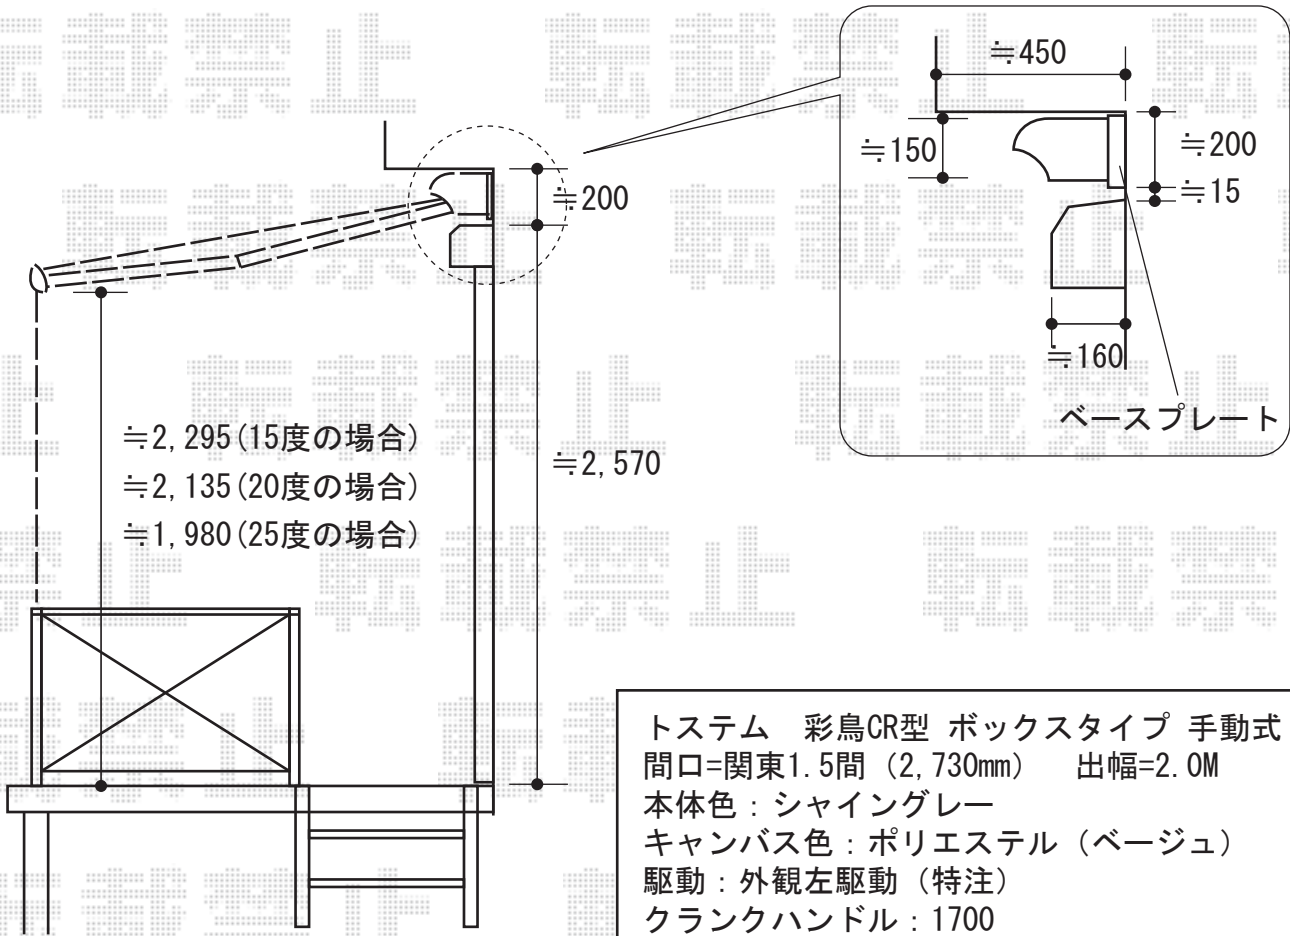

オーニング

トステム 彩鳥CR型 ボックスタイプ 手動式
 間口=関東1.5間 (2,730mm) 出幅=2.0M
 本体色：シャイングレー
 キャンバス色：ポリエステル（ベージュ）
 駆動：外観左駆動（特注）
 クランクハンドル：1700
 追加部材：ベースプレートセット

現場状況や作図制限により概略図の内容と多少の違いが生じることがございます。
 施工時は、現場優先とさせて頂きたく思いますので、お立会い頂き、
 最終のご指示のほど、何卒、宜しくお願い致します。