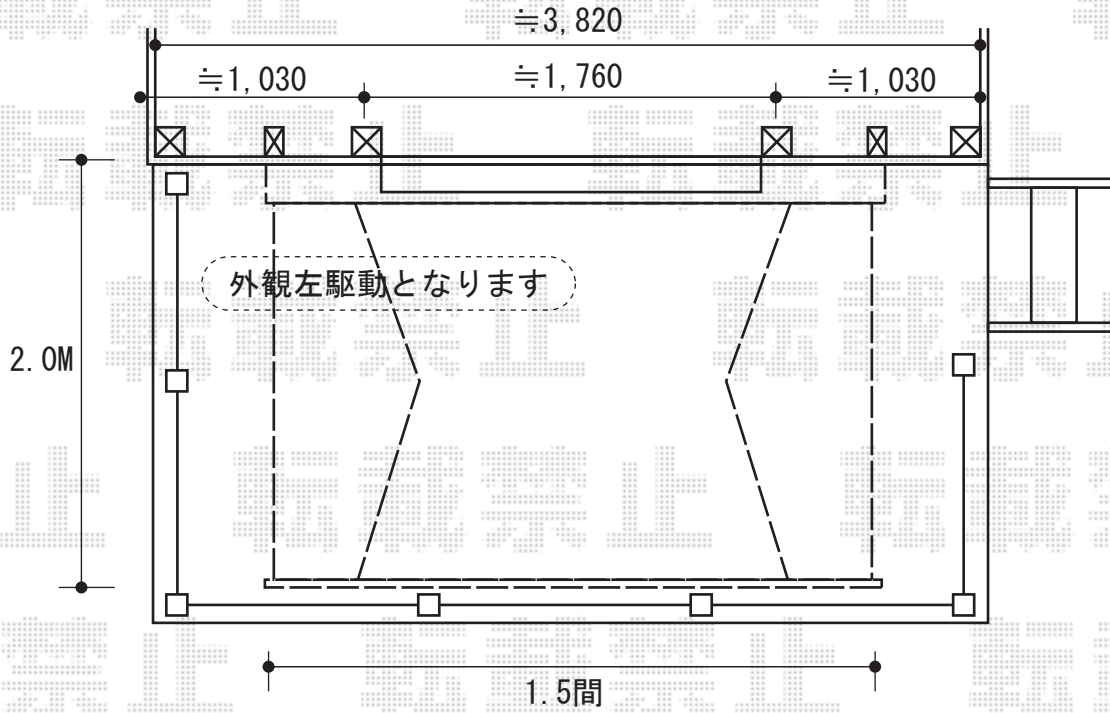

オーニング

トステム 彩鳥CR型 ボックスタイプ 手動式
 間口=関東1.5間 (2,730mm) 出幅=2.0M
 本体色：シャイングレー
 キャンバス色：ポリエステル（ベージュ）
 駆動：外観左駆動（特注）
 クランクハンドル：1700
 追加部材：ベースプレートセット

現場状況や作図制限により概略図の内容と多少の違いが生じることがございます。
 施工時は、現場優先とさせて頂きたく思いますので、お立会い頂き、
 最終のご指示のほど、何卒、宜しくお願い致します。