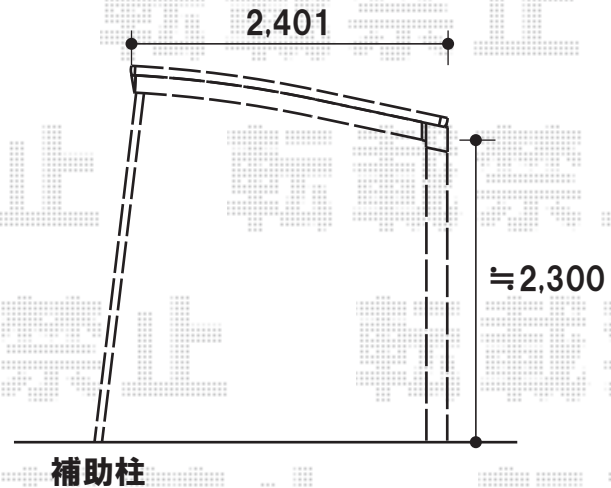

- カーポート -

トステム カーポートシグマIII 積雪～20cm対応
 幅=2,401mm
 奥行=4,980mm
 色:シャイングレー
 屋根材:熱線吸収アクアポリカーボネート(ブルースモーク)
 柱仕様:ロング柱23仕様(有効高 約2,300mm)
 オプション:着脱式補助柱 2本入り

- ウッドデッキ -

トステム リコステージII 単体
 間口=2.0間(3,620mm) 出幅=7尺(2,113mm)
 色:ソフトブラウン
 束柱:束柱B(調整有り)仕様
 幕板:幕板B(15mm) 床板:標準床板(縦貼り)