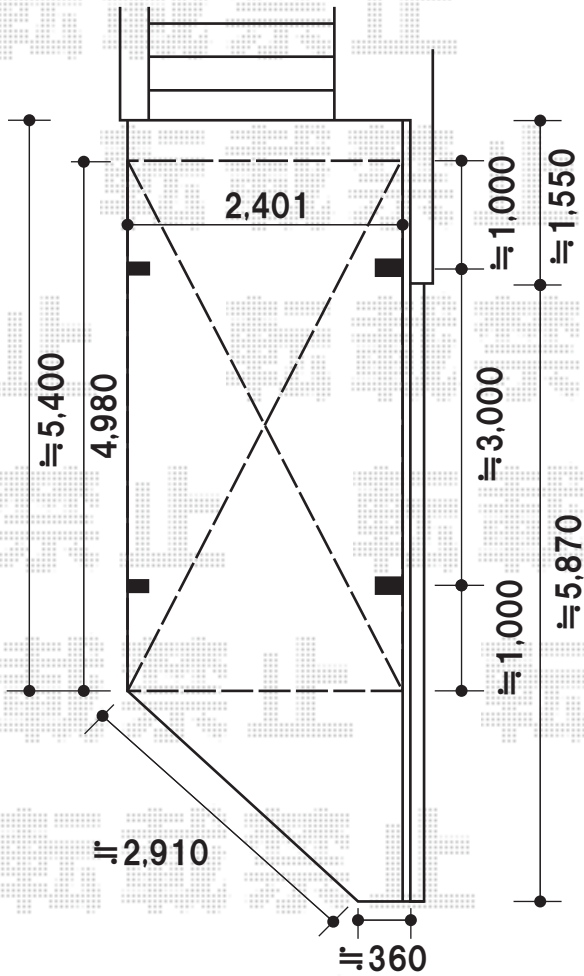

- カーポート -

トステム カーポートシグマIII 積雪～20cm対応
 幅=2,401mm
 奥行=4,980mm
 色:シャイングレー
 屋根材:熱線吸収アクアポリカーボネート(ブルースモーク)
 柱仕様:ロング柱23仕様(有効高 約2,300mm)
 オプション:着脱式補助柱 2本入り

- ウッドデッキ -

トステム リコステージII 単体
 間口=2.0間(3,620mm) 出幅=7尺(2,113mm)
 色:ソフトブラウン
 束柱:束柱B(調整有り)仕様
 幕板:幕板B(15mm) 床板:標準床板(縦貼り)