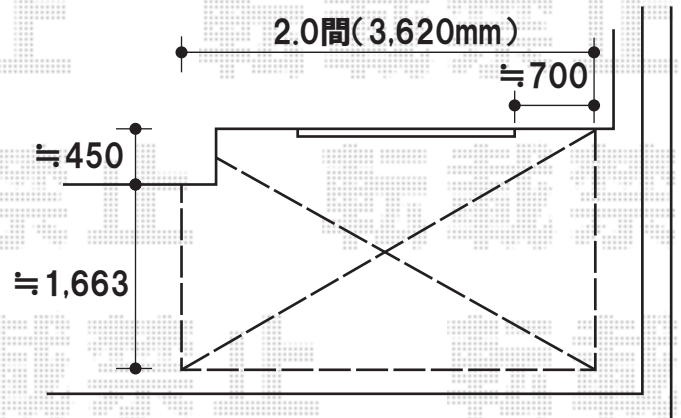

- カーポート -

トステム カーポートシグマIII 積雪～20cm対応
 幅=2,401mm
 奥行=4,980mm
 色:シャイングレー
 屋根材:熱線吸収アクアポリカーボネート(ブルースモーク)
 柱仕様:ロング柱23仕様(有効高 約2,300mm)
 オプション:着脱式補助柱 2本入り

- ウッドデッキ -

トステム リコステージII 単体
 間口=2.0間(3,620mm) 出幅=7尺(2,113mm)
 色:ソフトブラウン
 束柱:束柱B(調整有り)仕様
 幕板:幕板B(15mm) 床板:標準床板(縦貼り)