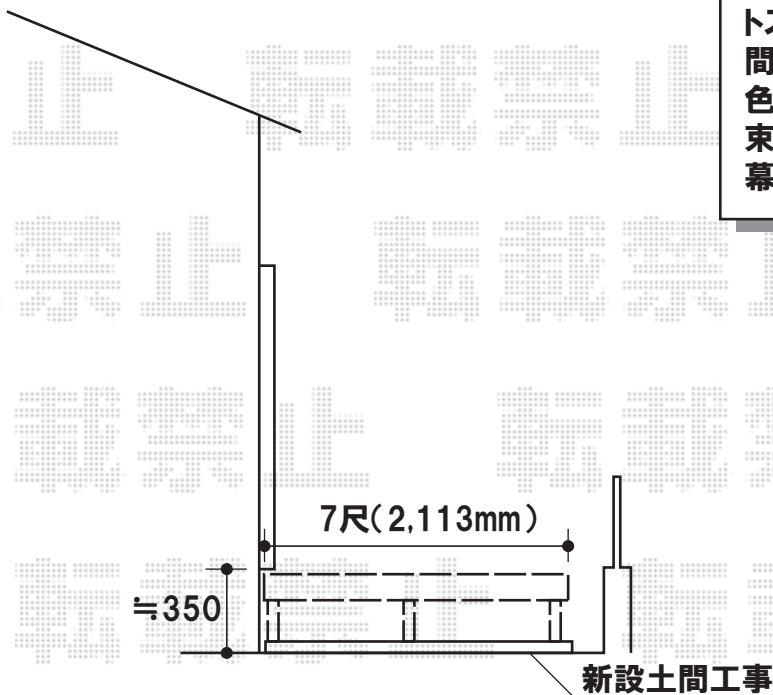

- カーポート -

トステム カーポートシグマIII 積雪～20cm対応
 幅=2,401mm
 奥行=4,980mm
 色:シャイングレー
 屋根材:熱線吸収アクアポリカーボネート(ブルースモーク)
 柱仕様:ロング柱23仕様(有効高 約2,300mm)
 オプション:着脱式補助柱 2本入り

- ウッドデッキ -

トステム リコステージII 単体
 間口=2.0間(3,620mm) 出幅=7尺(2,113mm)
 色:ソフトブラウン
 束柱:束柱B(調整有り)仕様
 幕板:幕板B(15mm) 床板:標準床板(縦貼り)