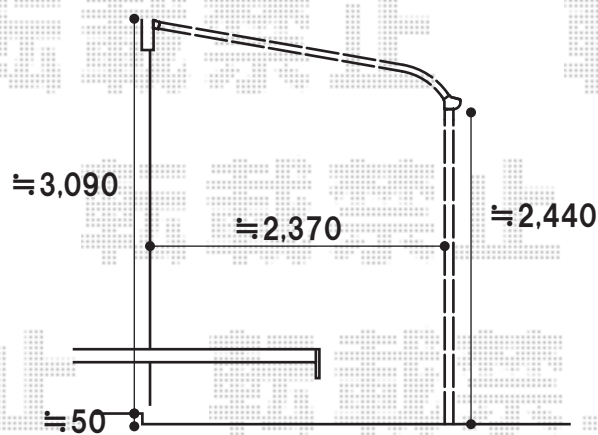

**YKKap リウッドデッキII 標準**

間口=1.5間(2,784mm)

出幅=7.5尺(2,305mm)

色:サニーブラウン

柱仕様:KSタイプ(H:400~500mm)

床板:縦貼り

オプション:リウッドステップ3型 Sタイプ(1段)

追加部材:デッキパネル切り欠き加工必要部材一式

**YKKap プリミテラス R型 テラスタイプ 単体 積雪~20cm対応**

間口=1.5間(柱芯々2,530mm 屋根幅2,768mm)

出幅=7尺(2,070mm)

色:ホワイト

屋根材:ポリカーボネート(アースブルー)

柱仕様:柱位置固定タイプ

オプション:吊り下げ物干し 標準 2本入

現場状況や作図制限により概略図の内容と多少の違いが生じることがございます。  
 施工時は、現場優先とさせて頂きたく思いますので、お立会い頂き、  
 最終のご指示のほど、何卒、宜しくお願い致します。