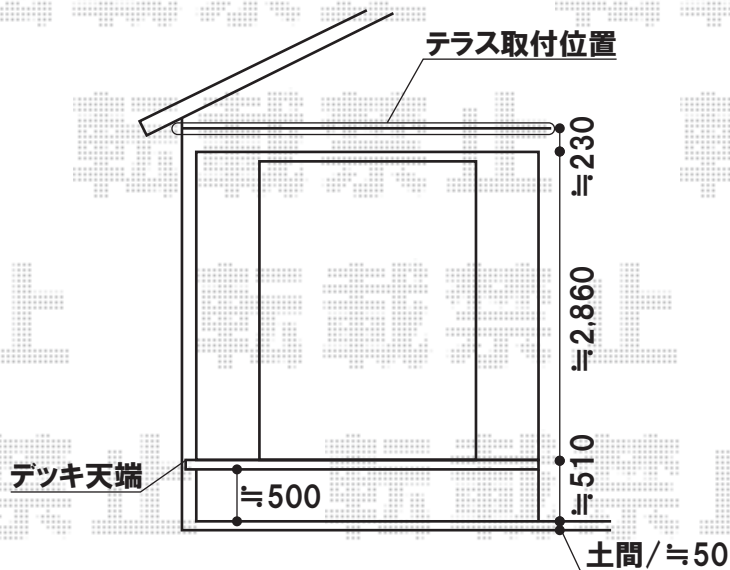

**YKKap リウッドデッキII 標準**

間口=1.5間(2,784mm)

出幅=7.5尺(2,305mm)

色:サニーブラウン

柱仕様:KSタイプ(H:400~500mm)

床板:縦貼り

オプション:リウッドステップ3型 Sタイプ(1段)

追加部材:デッキパネル切り欠き加工必要部材一式

**YKKap プリミテラス R型 テラスタイプ 単体 積雪~20cm対応**

間口=1.5間(柱芯々2,530mm 屋根幅2,768mm)

出幅=7尺(2,070mm)

色:ホワイト

屋根材:ポリカーボネート(アースブルー)

柱仕様:柱位置固定タイプ

オプション:吊り下げ物干し 標準 2本入

現場状況や作図制限により概略図の内容と多少の違いが生じることがございます。  
 施工時は、現場優先とさせて頂きたく思いますので、お立会い頂き、  
 最終のご指示のほど、何卒、宜しくお願い致します。