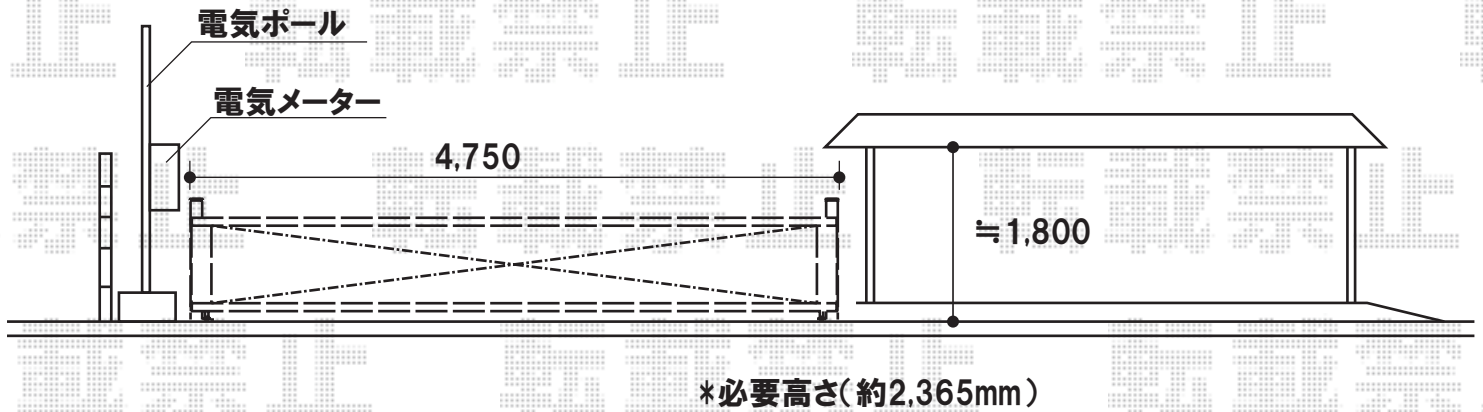

TOEX ワイドオーバードアR1型 電動式
本体(W×H):4,750mm×1,200mm
柱仕様:ハイルーフ仕様
色:アイボリーホワイト
電動式:AC100V結線用柱仕様(1モーター仕様)
リモコン送信器:2個

現場状況や作図制限により概略図の内容と多少の違いが生じることがございます。
施工時は、現場優先とさせて頂きたく思いますので、お立会い頂き、
最終のご指示のほど、何卒、宜しくお願い致します。