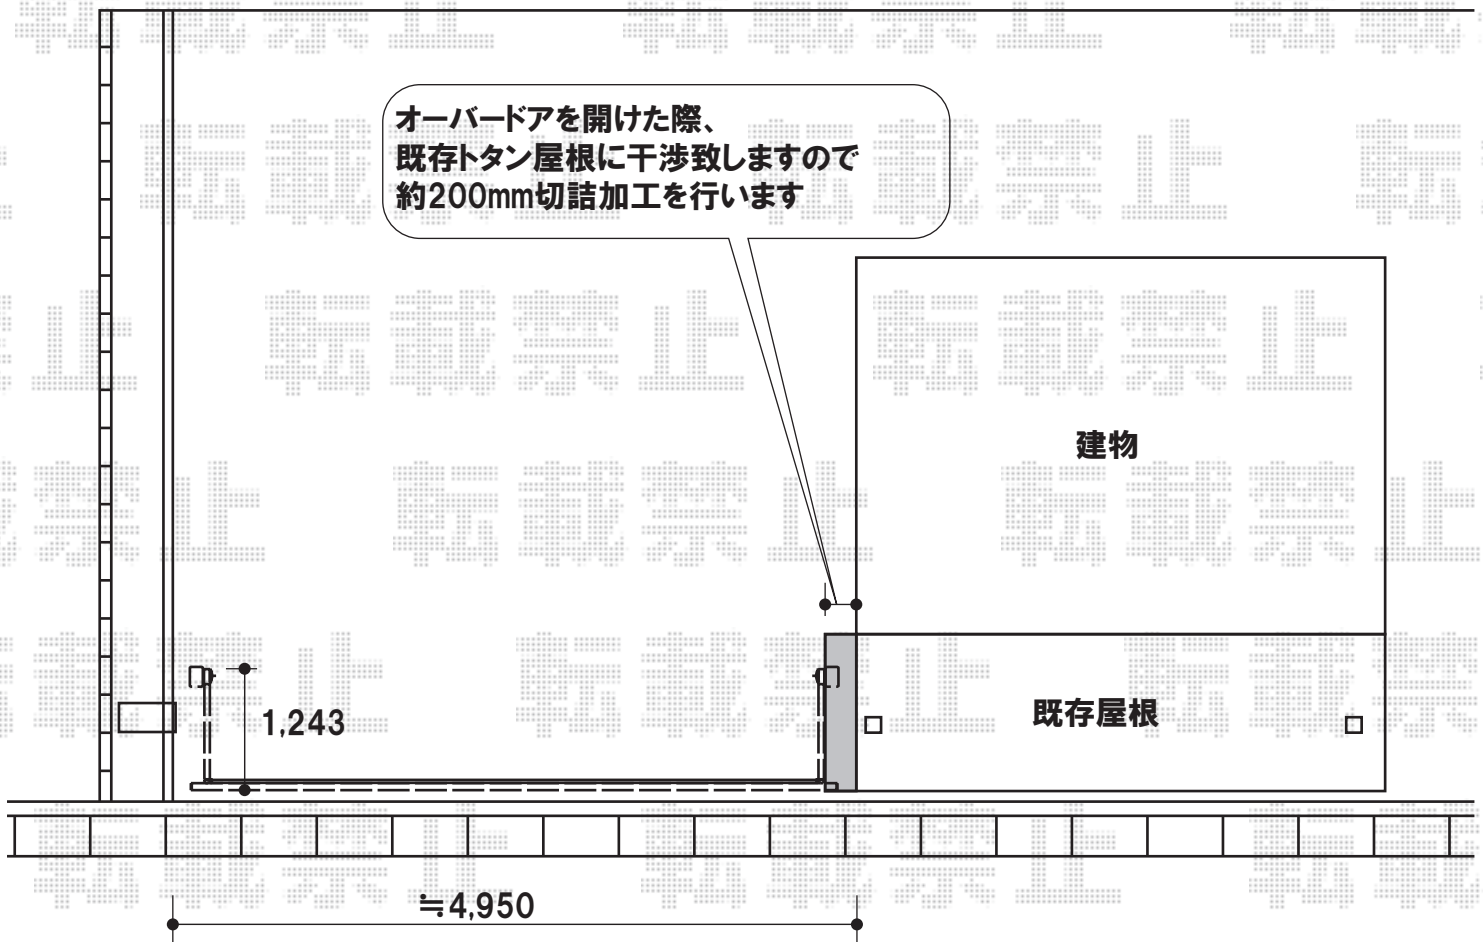

TOEX ワイドオーバードアR1型 電動式
本体(W×H):4,750mm×1,200mm
柱仕様:ハイルーフ仕様
色:アイボリーホワイト
電動式:AC100V結線用柱仕様(1モーター仕様)
リモコン送信器:2個

現場状況や作図制限により概略図の内容と多少の違いが生じることがございます。
施工時は、現場優先とさせて頂きたく思いますので、お立会い頂き、
最終のご指示のほど、何卒、宜しくお願い致します。