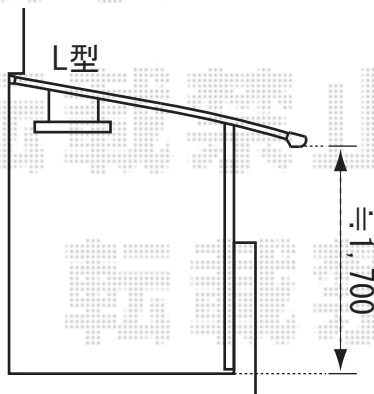

アルファテラス RB型・L型・F型  
 600タイプ 造り付けバルコニー用  
 間口=関東間2.5間通し  
 (柱芯々4,605mm 屋根幅5,360mm)

出幅=6尺(1,785mm)  
 色: シャイングレー  
 屋根材: ポリカーボネート(ブルースモーク)  
 柱仕様: 出幅移動タイプ  
 オプション: 吊り下げ物干(標準)2本入

アルファテラス RB型・L型・F型  
 600タイプ 造り付けバルコニー用  
 間口=関東間2.5間通し  
 (柱芯々4,605mm 屋根幅5,360mm)

出幅=7尺(2,085mm)  
 色: シャイングレー  
 屋根材: ポリカーボネート(ブルースモーク)  
 柱仕様: 出幅移動タイプ  
 オプション: 吊り下げ物干(標準)2本入

現場状況や作図制限により概略図の内容と多少の違いが生じることがございます。  
 施工時は、現場優先とさせて頂きたく思いますので、お立会い頂き、  
 最終のご指示のほど、何卒、宜しくお願い致します。

EX-SHOP  
<http://www.ex-shop.net>