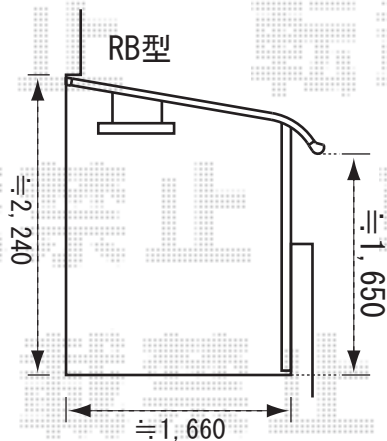

アルファテラス RB型・L型・F型  
 600タイプ 造り付けバルコニー用  
 間口=関東間2.5間通し  
 (柱芯々4,605mm 屋根幅5,360mm)

出幅=6尺(1,785mm)  
 色: シャイングレー  
 屋根材: ポリカーボネート(ブルースモーク)  
 柱仕様: 出幅移動タイプ  
 オプション: 吊り下げ物干(標準)2本入

アルファテラス RB型・L型・F型  
 600タイプ 造り付けバルコニー用  
 間口=関東間2.5間通し  
 (柱芯々4,605mm 屋根幅5,360mm)

出幅=7尺(2,085mm)  
 色: シャイングレー  
 屋根材: ポリカーボネート(ブルースモーク)  
 柱仕様: 出幅移動タイプ  
 オプション: 吊り下げ物干(標準)2本入

現場状況や作図制限により概略図の内容と多少の違いが生じることがございます。  
 施工時は、現場優先とさせて頂きたく思いますので、お立会い頂き、  
 最終のご指示のほど、何卒、宜しくお願い致します。

EX-SHOP  
<http://www.ex-shop.net>