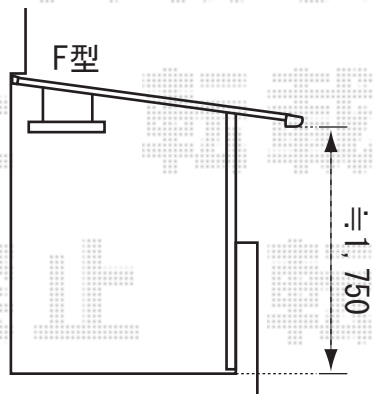

アルファテラス RB型・L型・F型  
 600タイプ 造り付けバルコニー用  
 間口=関東間2.5間通し  
 (柱芯々4,605mm 屋根幅5,360mm)

出幅=6尺(1,785mm)  
 色: シャイングレー  
 屋根材: ポリカーボネート(ブルースモーク)  
 柱仕様: 出幅移動タイプ  
 オプション: 吊り下げ物干(標準)2本入

アルファテラス RB型・L型・F型  
 600タイプ 造り付けバルコニー用  
 間口=関東間2.5間通し  
 (柱芯々4,605mm 屋根幅5,360mm)

出幅=7尺(2,085mm)  
 色: シャイングレー  
 屋根材: ポリカーボネート(ブルースモーク)  
 柱仕様: 出幅移動タイプ  
 オプション: 吊り下げ物干(標準)2本入

現場状況や作図制限により概略図の内容と多少の違いが生じることがございます。  
 施工時は、現場優先とさせて頂きたく思いますので、お立会い頂き、  
 最終のご指示のほど、何卒、宜しくお願い致します。

EX-SHOP  
<http://www.ex-shop.net>