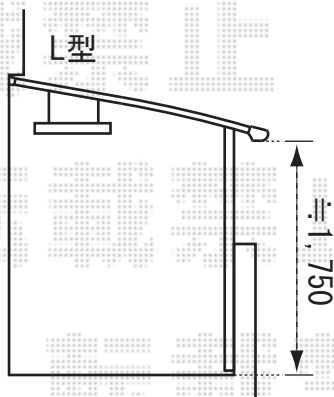

アルファテラス RB型・L型・F型  
 600タイプ 造り付けバルコニー用  
 間口=関東間2.5間通し  
 (柱芯々4,605mm 屋根幅5,360mm)

出幅=6尺(1,785mm)  
 色: シャイングレー  
 屋根材: ポリカーボネート(ブルースモーク)  
 柱仕様: 出幅移動タイプ  
 オプション: 吊り下げ物干(標準)2本入

アルファテラス RB型・L型・F型  
 600タイプ 造り付けバルコニー用  
 間口=関東間2.5間通し  
 (柱芯々4,605mm 屋根幅5,360mm)

出幅=7尺(2,085mm)  
 色: シャイングレー  
 屋根材: ポリカーボネート(ブルースモーク)  
 柱仕様: 出幅移動タイプ  
 オプション: 吊り下げ物干(標準)2本入

現場状況や作図制限により概略図の内容と多少の違いが生じることがございます。  
 施工時は、現場優先とさせて頂きたく思いますので、お立会い頂き、  
 最終のご指示のほど、何卒、宜しくお願い致します。

EX-SHOP  
<http://www.ex-shop.net>