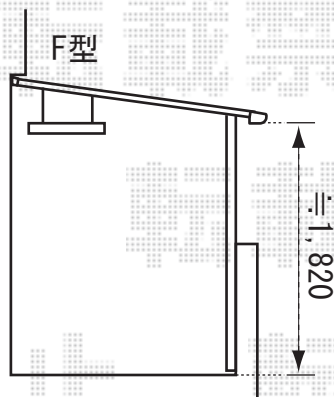

アルファテラス RB型・L型・F型  
 600タイプ 造り付けバルコニー用  
 間口=関東間2.5間通し  
 (柱芯々4,605mm 屋根幅5,360mm)

出幅=6尺(1,785mm)  
 色: シャイングレー  
 屋根材: ポリカーボネート(ブルースモーク)  
 柱仕様: 出幅移動タイプ  
 オプション: 吊り下げ物干(標準)2本入

アルファテラス RB型・L型・F型  
 600タイプ 造り付けバルコニー用  
 間口=関東間2.5間通し  
 (柱芯々4,605mm 屋根幅5,360mm)

出幅=7尺(2,085mm)  
 色: シャイングレー  
 屋根材: ポリカーボネート(ブルースモーク)  
 柱仕様: 出幅移動タイプ  
 オプション: 吊り下げ物干(標準)2本入

現場状況や作図制限により概略図の内容と多少の違いが生じることがございます。  
 施工時は、現場優先とさせて頂きたく思いますので、お立会い頂き、  
 最終のご指示のほど、何卒、宜しくお願い致します。

EX-SHOP  
<http://www.ex-shop.net>