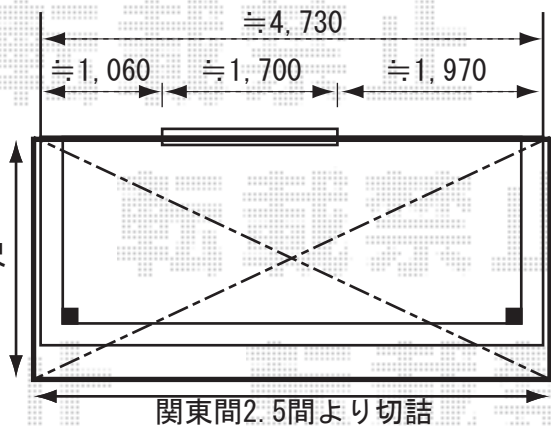

アルファテラス RB型・L型・F型  
 600タイプ 造り付けバルコニー用  
 間口=関東間2.5間通し  
 (柱芯々4,605mm 屋根幅5,360mm)

出幅=6尺(1,785mm)  
 色: シャイングレー  
 屋根材: ポリカーボネート(ブルースモーク)  
 柱仕様: 出幅移動タイプ  
 オプション: 吊り下げ物干(標準)2本入

アルファテラス RB型・L型・F型  
 600タイプ 造り付けバルコニー用  
 間口=関東間2.5間通し  
 (柱芯々4,605mm 屋根幅5,360mm)

出幅=7尺(2,085mm)  
 色: シャイングレー  
 屋根材: ポリカーボネート(ブルースモーク)  
 柱仕様: 出幅移動タイプ  
 オプション: 吊り下げ物干(標準)2本入

現場状況や作図制限により概略図の内容と多少の違いが生じることがございます。  
 施工時は、現場優先とさせて頂きたく思いますので、お立会い頂き、  
 最終のご指示のほど、何卒、宜しくお願い致します。

EX-SHOP  
<http://www.ex-shop.net>