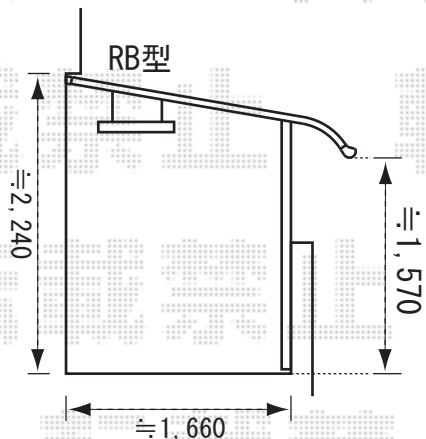

アルファテラス RB型・L型・F型  
 600タイプ 造り付けバルコニー用  
 間口=関東間2.5間通し  
 (柱芯々4,605mm 屋根幅5,360mm)

出幅=6尺(1,785mm)  
 色: シャイングレー  
 屋根材: ポリカーボネート(ブルースモーク)  
 柱仕様: 出幅移動タイプ  
 オプション: 吊り下げ物干(標準)2本入

アルファテラス RB型・L型・F型  
 600タイプ 造り付けバルコニー用  
 間口=関東間2.5間通し  
 (柱芯々4,605mm 屋根幅5,360mm)

出幅=7尺(2,085mm)  
 色: シャイングレー  
 屋根材: ポリカーボネート(ブルースモーク)  
 柱仕様: 出幅移動タイプ  
 オプション: 吊り下げ物干(標準)2本入

現場状況や作図制限により概略図の内容と多少の違いが生じることがございます。  
 施工時は、現場優先とさせて頂きたく思いますので、お立会い頂き、  
 最終のご指示のほど、何卒、宜しくお願い致します。

EX-SHOP  
<http://www.ex-shop.net>