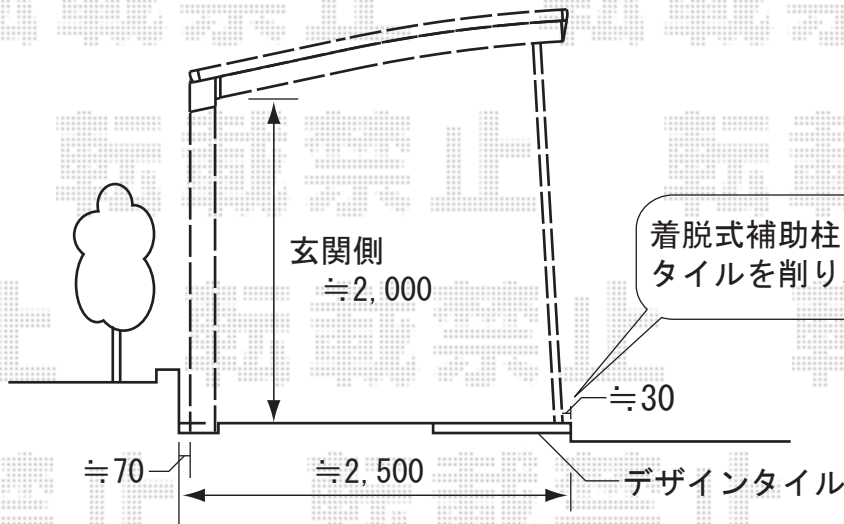

現場状況や作図制限により概略図の内容と多少の違いが生じることがございます。
 施工時は、現場優先とさせて頂きたく思いますので、お手数ではございますが、
 必ずお立会い頂き、最終のご指示・ご確認を頂けます様、宜しくお願い致します。

カーポートの柱が、植木に干渉
 してしまう場合がございます。

トステム
 カーブポートシグマII レギュラー900タイプ
 幅=2,401mm
 奥行=7,118mm
 色：シャイングレー
 屋根材：熱線吸収アクアポリカーボネート
 柱仕様：ロング柱23仕様（有効高 約2,300mm）