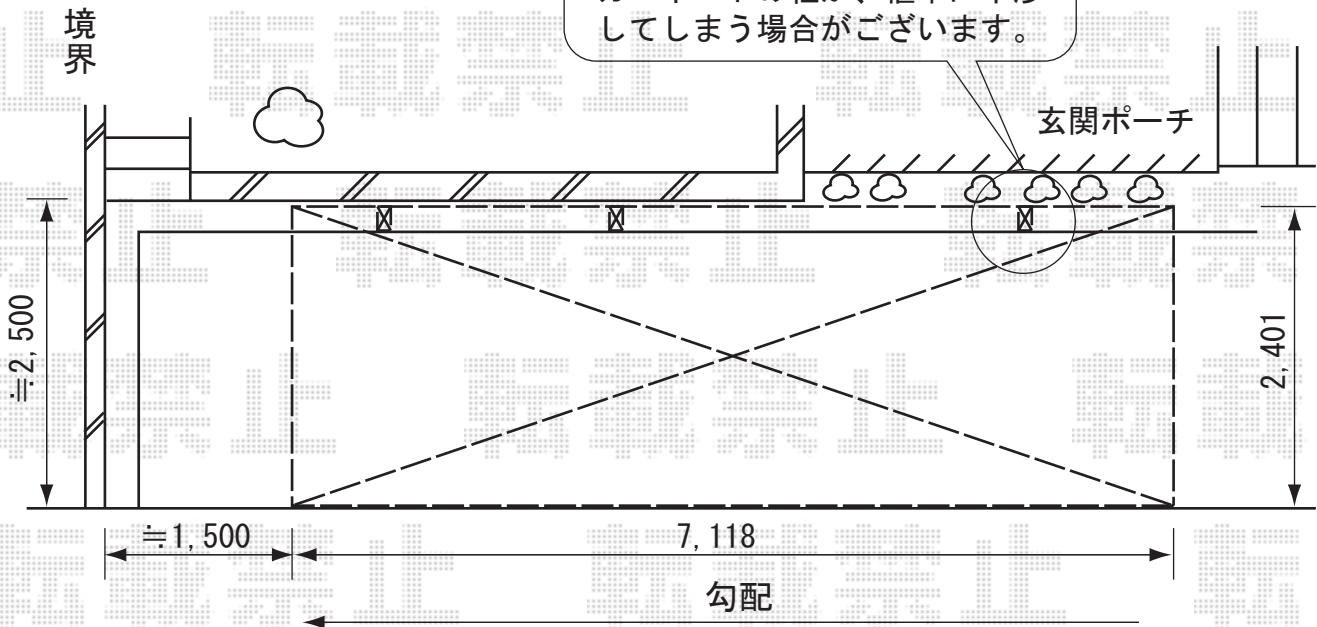

現場状況や作図制限により概略図の内容と多少の違いが生じることがございます。
 施工時は、現場優先とさせて頂きたく思いますので、お手数ではございますが、
 必ずお立会い頂き、最終のご指示・ご確認を頂けます様、宜しくお願い致します。

カーポートの柱が、植木に干渉
 してしまう場合がございます。

トステム
 カーブポートシグマII レギュラー900タイプ
 幅=2,401mm
 奥行=7,118mm
 色：シャイングレー
 屋根材：熱線吸収アクアポリカーボネート
 柱仕様：ロング柱23仕様（有効高 約2,300mm）