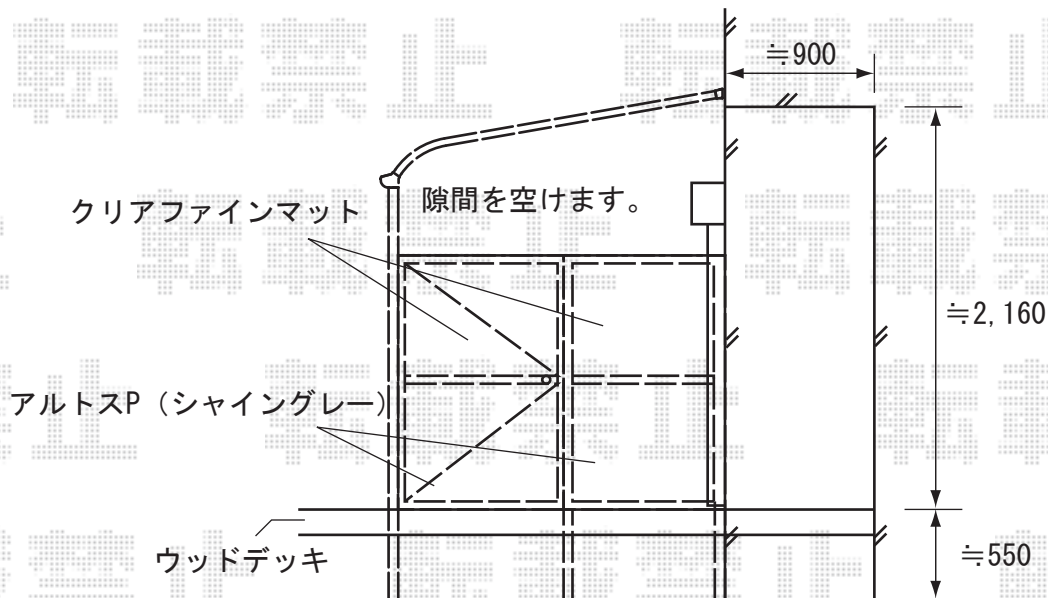

現場状況や作図制限により概略図の内容と多少の違いが生じることがございます。
 施工時は、現場優先とさせて頂きたく思いますので、お手数ではございますが、
 必ずお立会い頂き、最終のご指示・ご確認を頂けます様、宜しくお願い致します。

ライザーテラスⅡ R型 600タイプ 1階設置用
 間口=関東間2.0間 (柱芯々3,440mm 屋根幅3,660mm)
 出幅=6尺 (1,785mm)
 色：シャイングレー
 屋根材：ポリカーボネート (クリアマット)
 柱仕様：柱位置固定タイプ (長柱仕様)
 オプション：ロンカロードア側面スクリーン仕様
 (完全オーダー品)