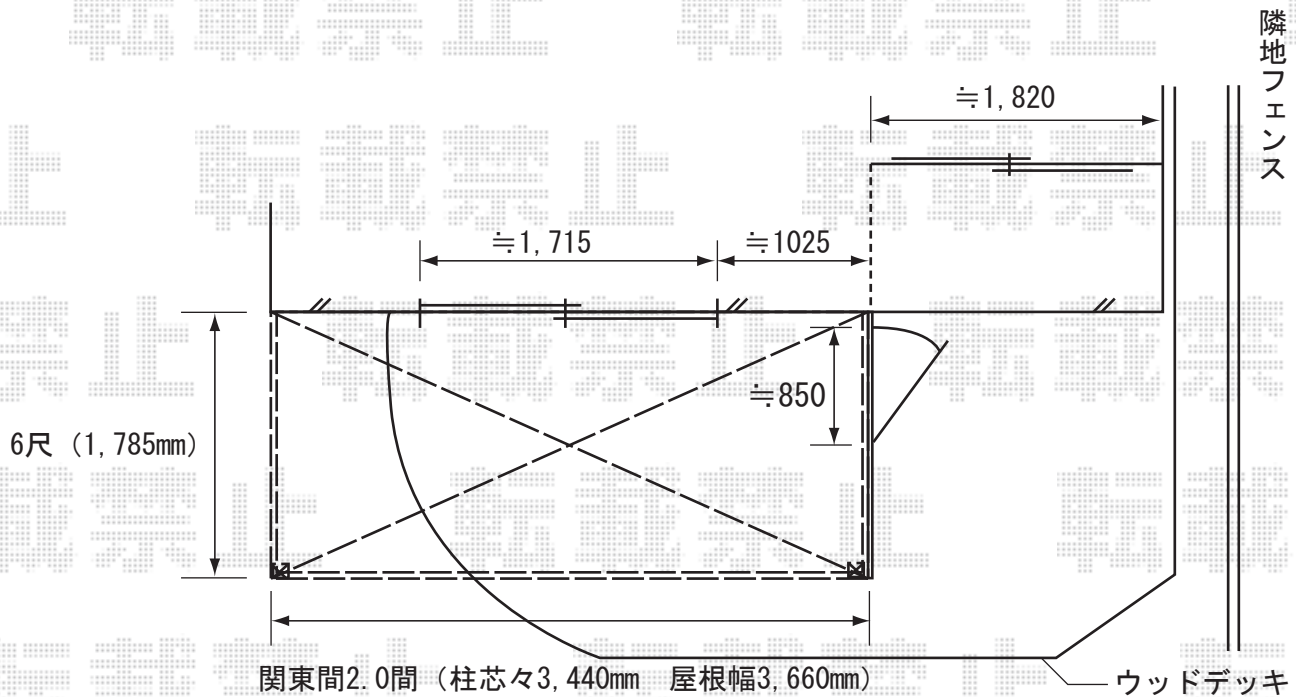

現場状況や作図制限により概略図の内容と多少の違いが生じることがございます。
 施工時は、現場優先とさせて頂きたく思いますので、お手数ではございますが、
 必ずお立会い頂き、最終のご指示・ご確認を頂けます様、宜しくお願い致します。

ライザーテラスⅡ R型 600タイプ 1階設置用
 間口=関東間2.0間 (柱芯々3,440mm 屋根幅3,660mm)
 出幅=6尺 (1,785mm)
 色：シャイングレー
 屋根材：ポリカーボネート (クリアマット)
 柱仕様：柱位置固定タイプ (長柱仕様)
 オプション：ロンカロードア側面スクリーン仕様
 (完全オーダー品)