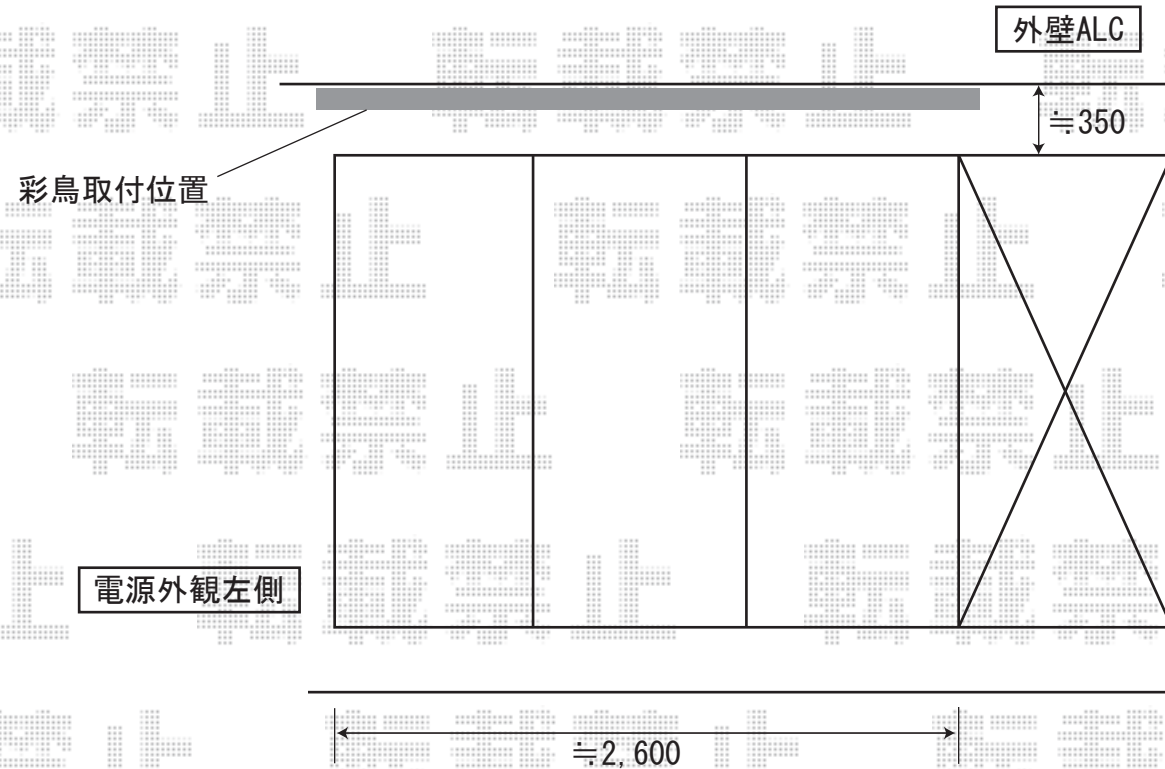

彩鳥C型 ボックスタイプ 電動式
1.5間 (2730mm) × 2.0M
キャンバス地：ポリエステル (プリティッシュグリーン)
本体色：シャイングレー
駆動：外観左側駆動 (特注)
スイッチ：室外露出型

現場状況や作図制限により概略図の内容と多少の違いが生じることがございます。
施工時は、現場優先とさせていただきますので、お立会い頂き、
最終のご指示のほど、何卒、宜しくお願い致します。