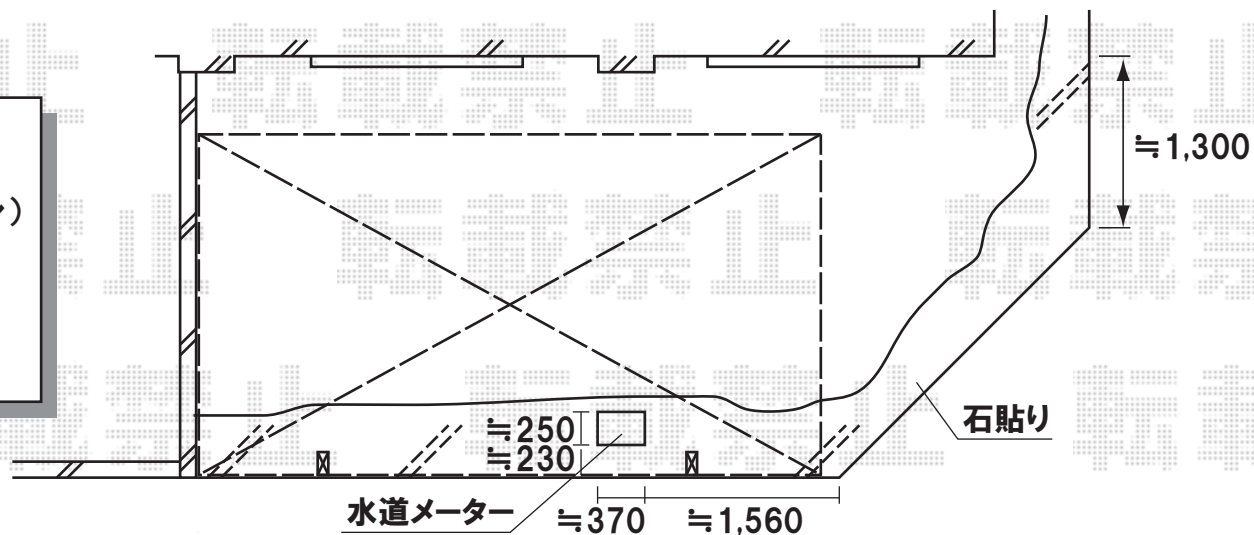

≒150 水勾配

TOEX キューブポートプラスレギュラー 基本 [27-50型]  
 幅=2,706.5mm 奥行=5,006mm  
 色:アイボリーホワイト 屋根材:ポリカーボネート(ライトブラウン)  
 柱仕様:ロング柱仕様(有効高 約2,500mm)

TOEX 着脱式サポートS 2本  
 ロング柱用

現場状況や作図制限により概略図の内容と多少の違いが生じることがございます。  
 施工時は、現場優先とさせて頂きたく思いますので、お立会い頂き、  
 最終のご指示のほど、何卒、宜しくお願い致します。