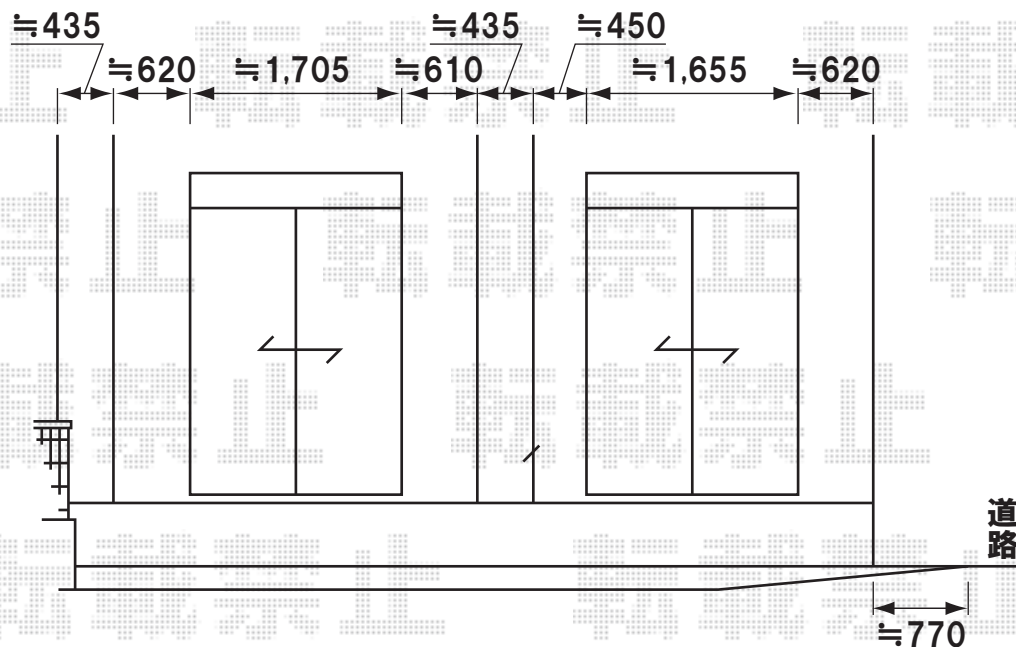

≒150 水勾配

TOEX キューブポートプラスレギュラー 基本 [27-50型]  
 幅=2,706.5mm 奥行=5,006mm  
 色:アイボリーホワイト 屋根材:ポリカーボネート(ライトブラウン)  
 柱仕様:ロング柱仕様(有効高 約2,500mm)

TOEX 着脱式サポートS 2本  
 ロング柱用

現場状況や作図制限により概略図の内容と多少の違いが生じることがございます。  
 施工時は、現場優先とさせて頂きたく思いますので、お立会い頂き、  
 最終のご指示のほど、何卒、宜しくお願い致します。