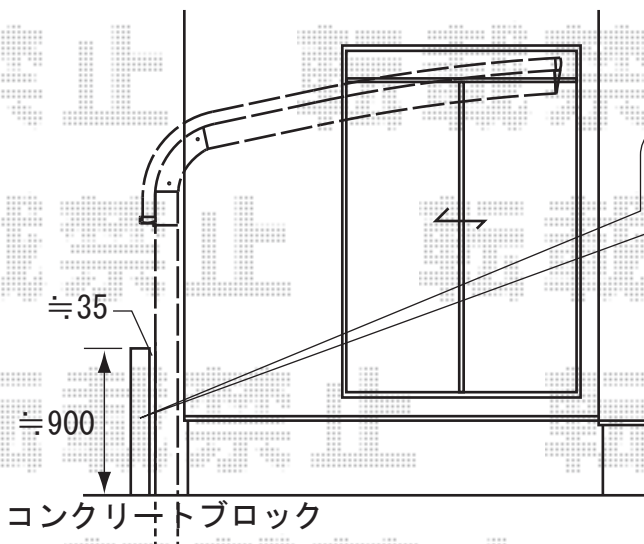

トステム  
 テールポートシグマ レギュラー 900タイプ  
 幅=2,699mm  
 奥行=5,000mm  
 色：ホワイト  
 屋根材：熱線吸収アクアポリカーボネート  
 柱仕様：ロング柱23仕様（有効高 約2,300mm）

- ・ 施工当日に、カーポート取付位置のご指示を頂けます様、宜しくお願い致します。

ブロックの中心が、境界となっております。

現場状況や作図制限により概略図の内容と多少の違いが生じることがございます。施工時は、現場優先とさせて頂きたく思いますので、お手数ではございますが、必ずお立会い頂き、最終のご指示・ご確認を頂けます様、宜しくお願い致します。