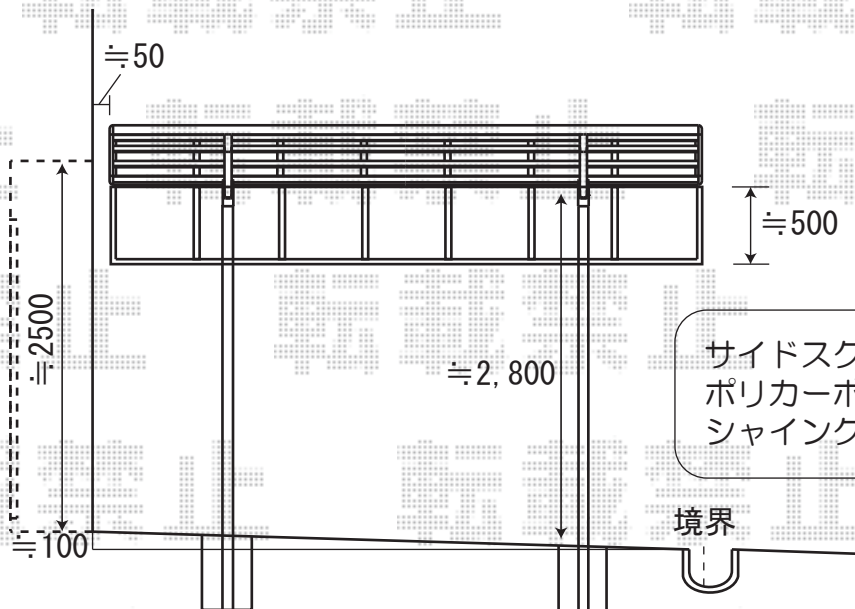

カーブポートシグマII ワイド
 間口=5443mm 奥行=5000mm
 ポリカーボネート (ブルースモーク)
 ロング柱28仕様 (有効高 約2,800mm)
 シャイングレー

サイドスクリーン 50タイプ用 H500
 ポリカーボネート (ブルースモーク)
 シャイングレー 両サイド

現場状況や作図制限により概略図の内容と多少の違いが生じることがございます。
 施工時は、現場優先とさせて頂きたく思いますので、お立会い頂き、
 最終のご指示のほど、何卒、宜しくお願い致します。