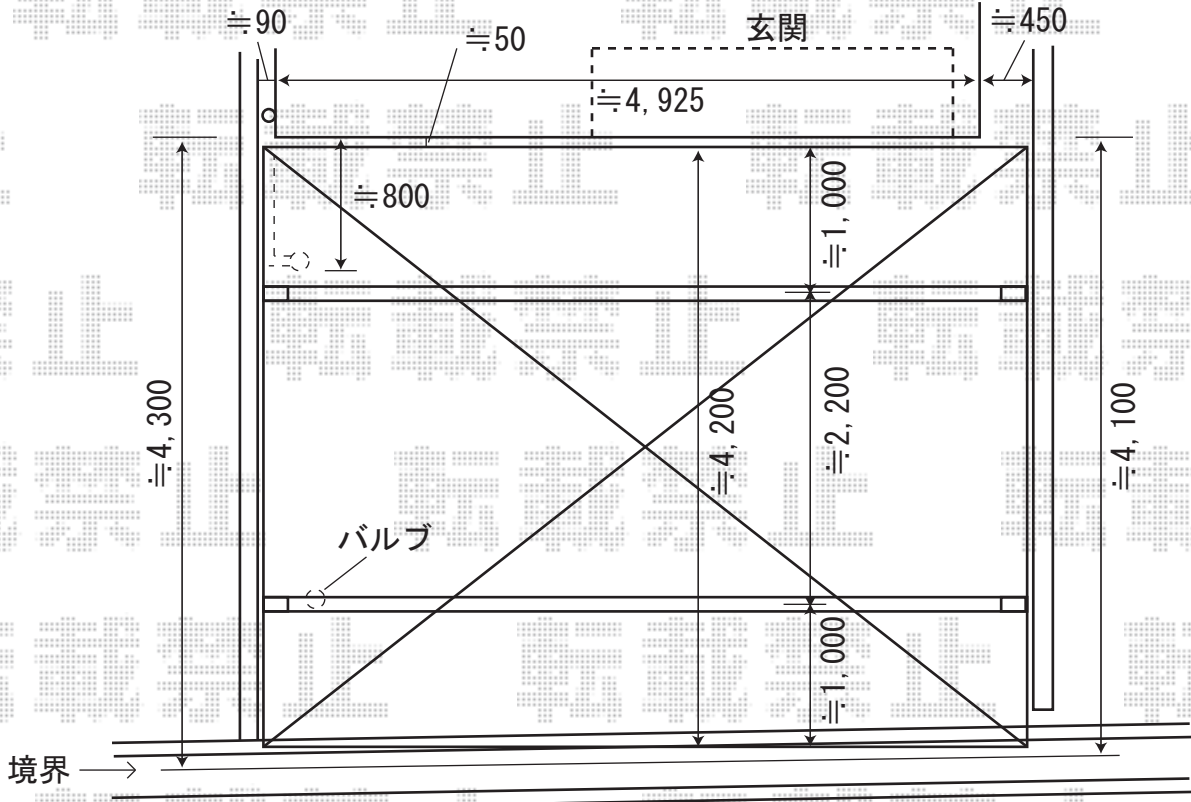

カーブポートシグマII ワイド
 間口=5443mm 奥行=5000mm
 ポリカーボネート (ブルースモーク)
 ロング柱28仕様 (有効高 約2,800mm)
 シャイングレー

サイドスクリーン 50タイプ用 H500
 ポリカーボネート (ブルースモーク)
 シャイングレー 両サイド

現場状況や作図制限により概略図の内容と多少の違いが生じることがございます。
 施工時は、現場優先とさせて頂きたく思いますので、お立会い頂き、
 最終のご指示のほど、何卒、宜しくお願い致します。