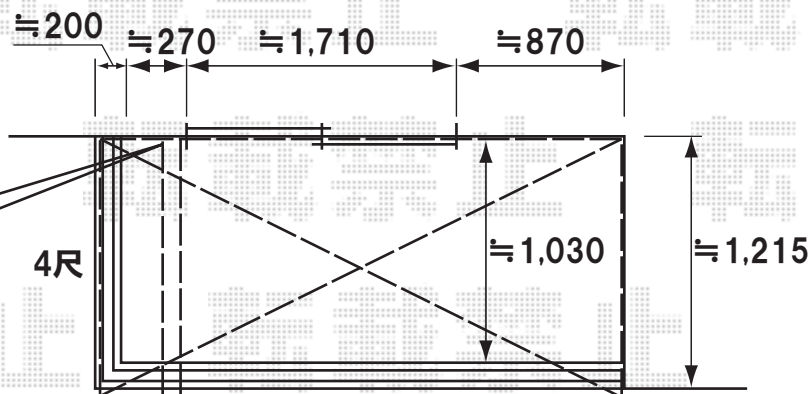

下地のある位置に
方杖を取付致します

トステム アルファテラスRB型600 ルーフタイプ ※片袖納まり
 間口=関東間1.5間(柱芯々2,750mm 屋根幅3,080mm)
 出幅=4尺(1,185mm)
 色:シャイングレー
 屋根材:ポリカーボネート(クリアマット)
 柱仕様:柱なし 片袖納まり
 追加部材:片袖納まり用部材(左用)

現場状況や作図制限により概略図の内容と多少の違いが生じることがございます。
 施工時は、現場優先とさせて頂きたく思いますので、お立会い頂き、
 最終のご指示のほど、何卒、宜しくお願い致します。