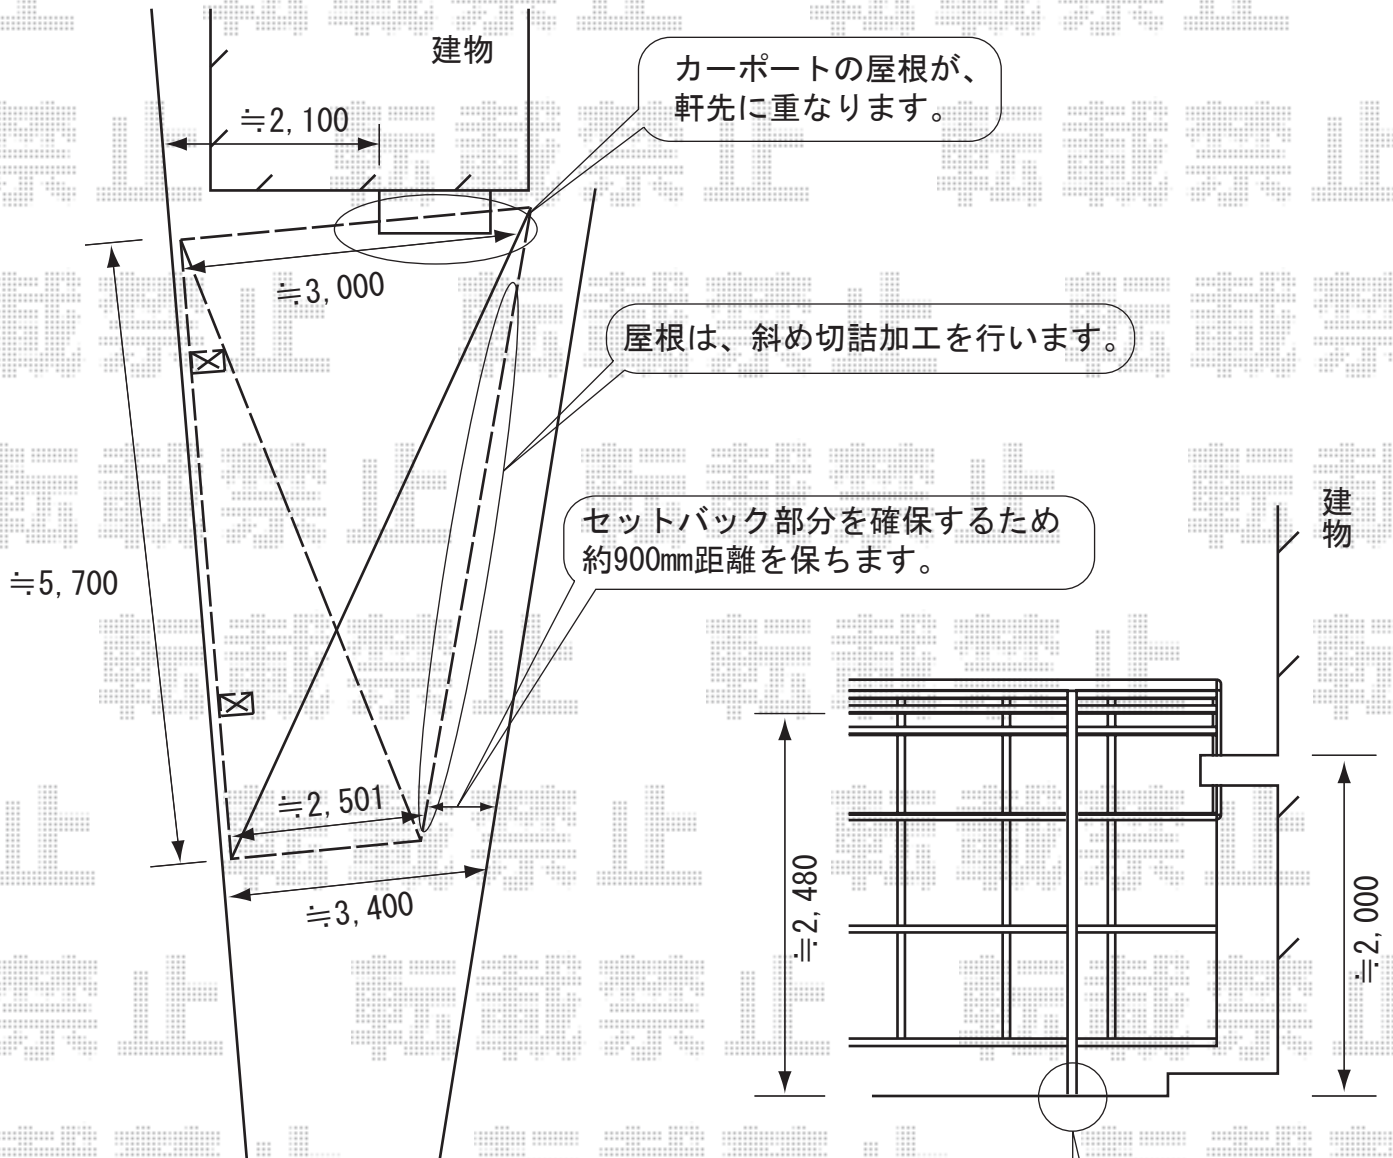

現場状況や作図制限により概略図の内容と多少の違いが生じることがございます。
施工時は、現場優先とさせていただきますので、お手数ではございますが、
必ずお立会い頂き、最終のご指示・ご確認を頂きます様、宜しくお願い致します。

テールポートシグマ レギュラー 900タイプ
幅=3,000mm
奥行=5,706mm
色：ブラック
屋根材：熱線吸収アクアポリカーボネート
柱仕様：ロング柱23仕様（有効高 約2,303mm）
オプション：サイドスクリーン2段（H800+H800）
補助柱4本入り

こちらの柱位置には、
ハツリ作業を行います。

EX-SHOP
HTTP://WWW.EX-SHOP.NET

担当：阿利