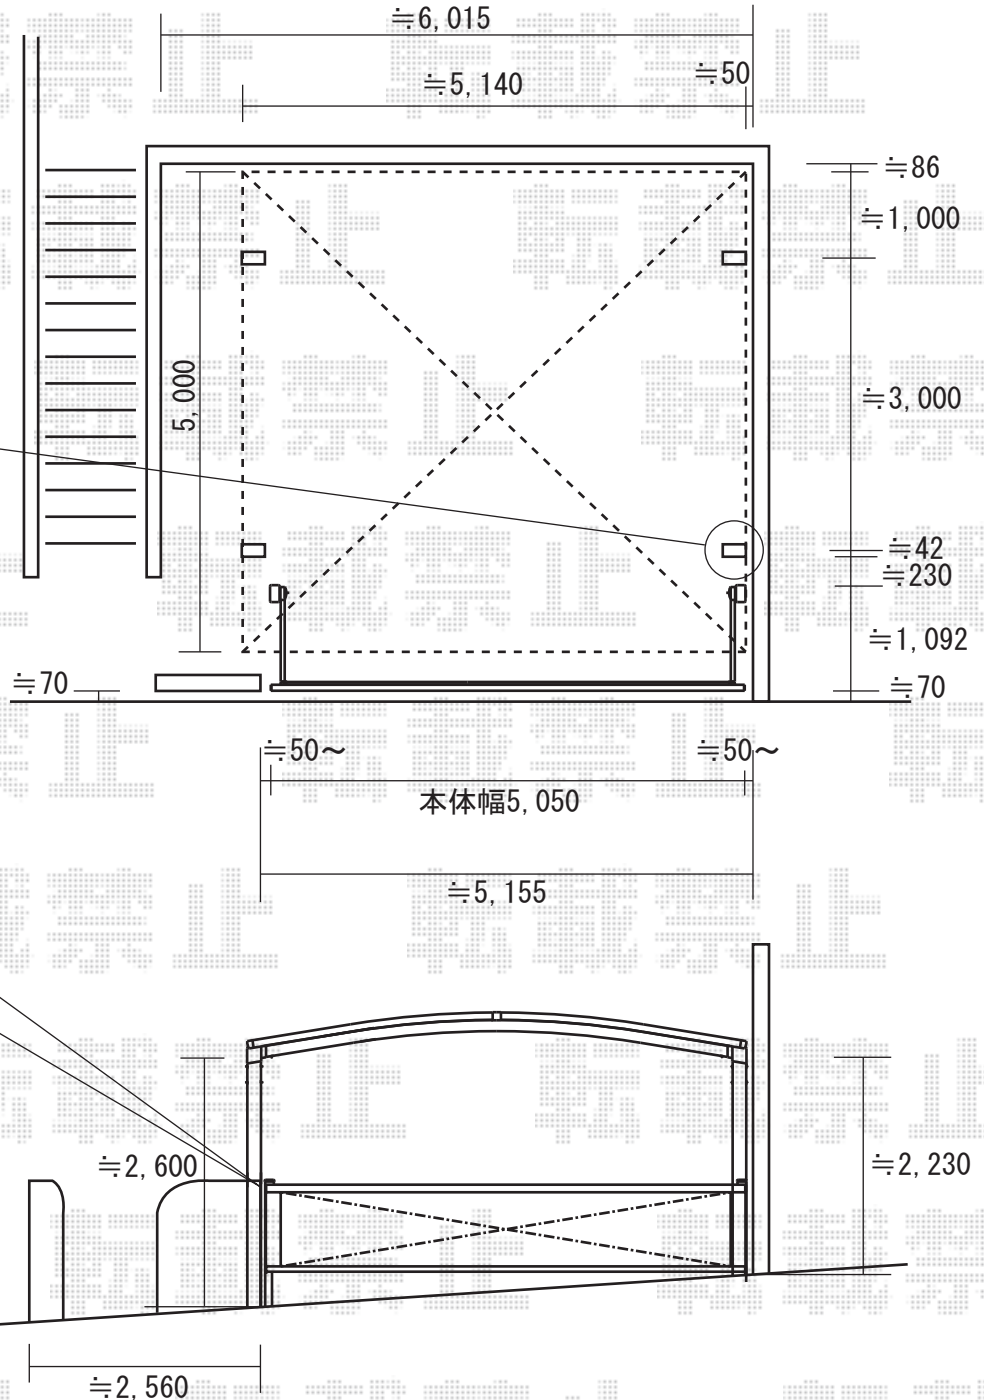

カーポートシグマII ワイド
 間口=5140mm 奥行=5000mm ブラック
 ポリカーポネート（ブルースモーク）
 ロング柱23仕様（有効高 約2,300mm）×2、
 ロング柱28仕様（有効高 約2,800mm）×2

ワイドオーバードアR1型 手動式【特注】
 幅=5050mm 高さ=1000mm 片側ロング仕様（特注柱）
 ブラック ロング設置ストッパー（+100mm）

※オーバードアよりカーポートの方が
 全体的に、少々左にずれます。

現場状況や作図制限により概略図の内容と多少の違いが生じることがございます。
 施工時は、現場優先とさせて頂きたく思いますので、お立会い頂き、
 最終のご指示のほど、何卒、宜しくお願い致します。

EX-SHOP
<http://www.ex-shop.net>

担当:角田