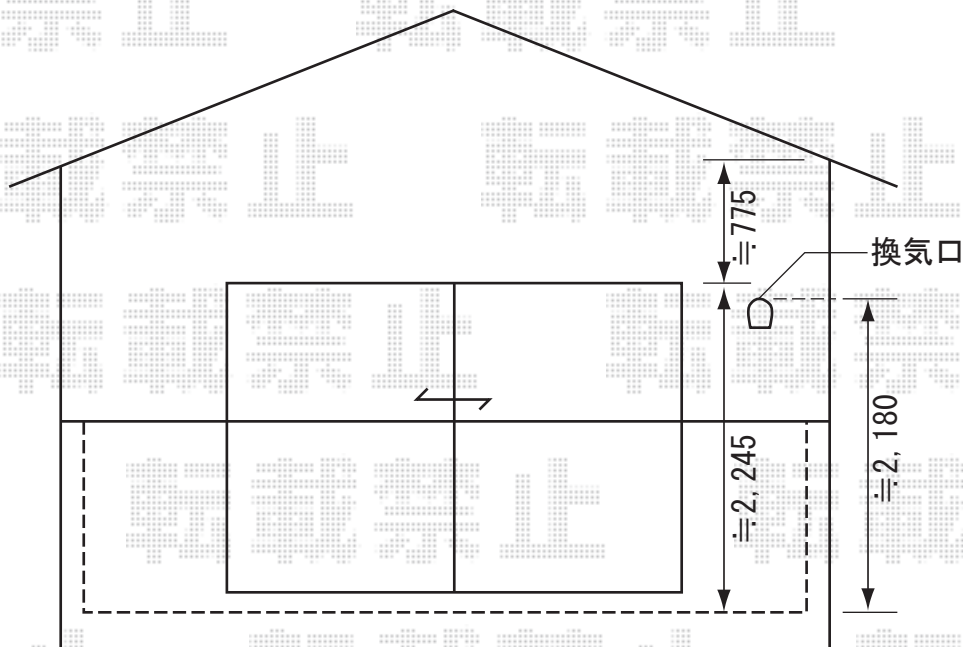

現場状況や作図制限により概略図の内容と多少の違いが生じることがございます。
施工時は、現場優先とさせて頂きたく思いますので、お手数ではございますが、
必ずお立会い頂き、最終のご指示・ご確認を頂けます様、宜しくお願い致します。

2階

取付には、ベースプレートセットを使用いたします。
施工時には、取付位置をご指示頂けます様、宜しくお願い致します。

彩鳥CR型 ボックスタイプ 外観左駆動 (手動式 or リモコン式)
間口=2.0間 (3,640mm)
出幅=1,250mm
色: ホワイト
キャンバス地: ポリエステル (ブリティッシュグリーン)
クランクハンドル: 1,000mm (手動式のみ)
オプション: 取付バンドセット
追加部材: ベースプレートセット