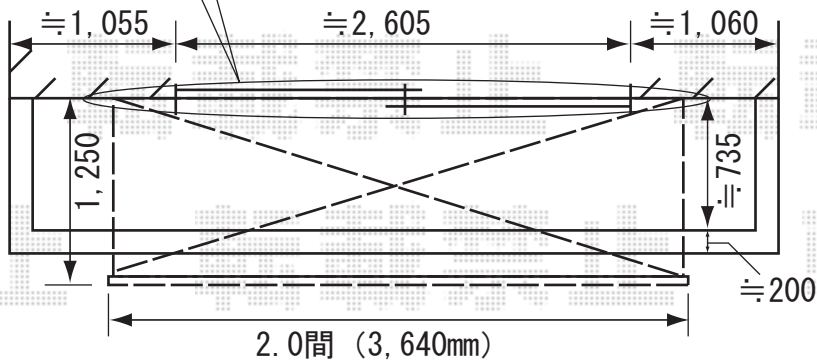

現場状況や作図制限により概略図の内容と多少の違いが生じることがございます。
施工時は、現場優先とさせて頂きたく思いますので、お手数ではございますが、
必ずお立会い頂き、最終のご指示・ご確認を頂けます様、宜しくお願い致します。

2階

取付には、ベースプレートセットを使用いたします。
施工時には、取付位置をご指示頂けます様、宜しくお願い致します。

彩鳥CR型 ボックスタイプ 外観左駆動 (手動式 or リモコン式)
間口=2.0間 (3,640mm)
出幅=1,250mm
色: ホワイト
キャンバス地: ポリエステル (ブリティッシュグリーン)
クランクハンドル: 1,000mm (手動式のみ)
オプション: 取付バンドセット
追加部材: ベースプレートセット