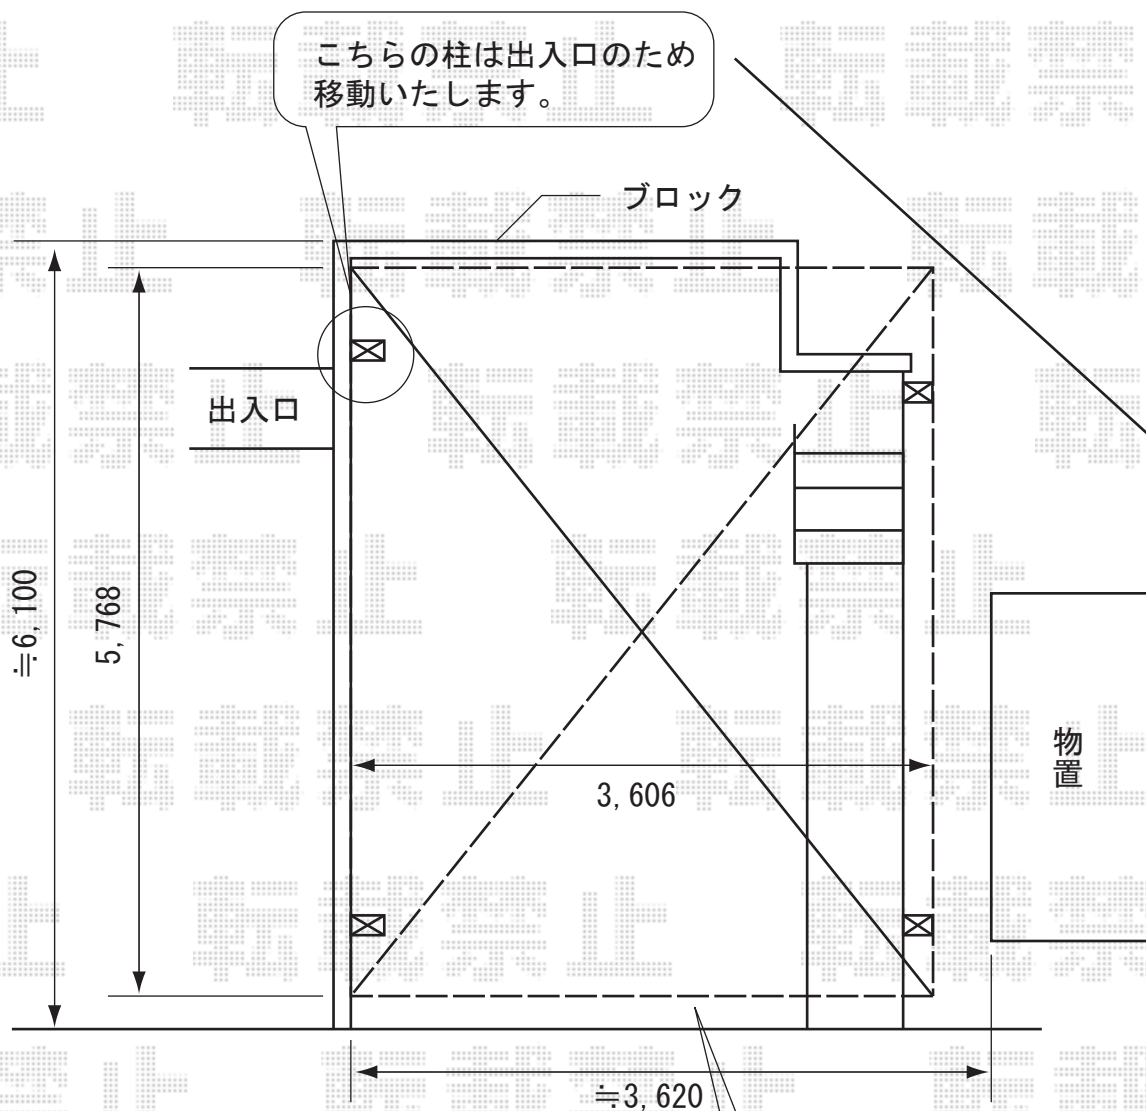

現場状況や作図制限により概略図の内容と多少の違いが生じることがございます。
施工時は、現場優先とさせて頂きたく思いますので、お手数ではございますが、
必ずお立会い頂き、最終のご指示・ご確認を頂けます様、宜しくお願い致します。

こちらの柱は出入口のため
移動いたします。

取付位置が、コンクリートとなっておりますので、
柱の取付位置には、ハツリ作業を行ないます。

Ykkap レイナツインポート 基本セット
幅=3,606mm
奥行=5,768mm
色：ブラウン
屋根材：熱線遮断ポリカーボネート
柱仕様：ハイルーフ仕様（有効高 約2,300mm）