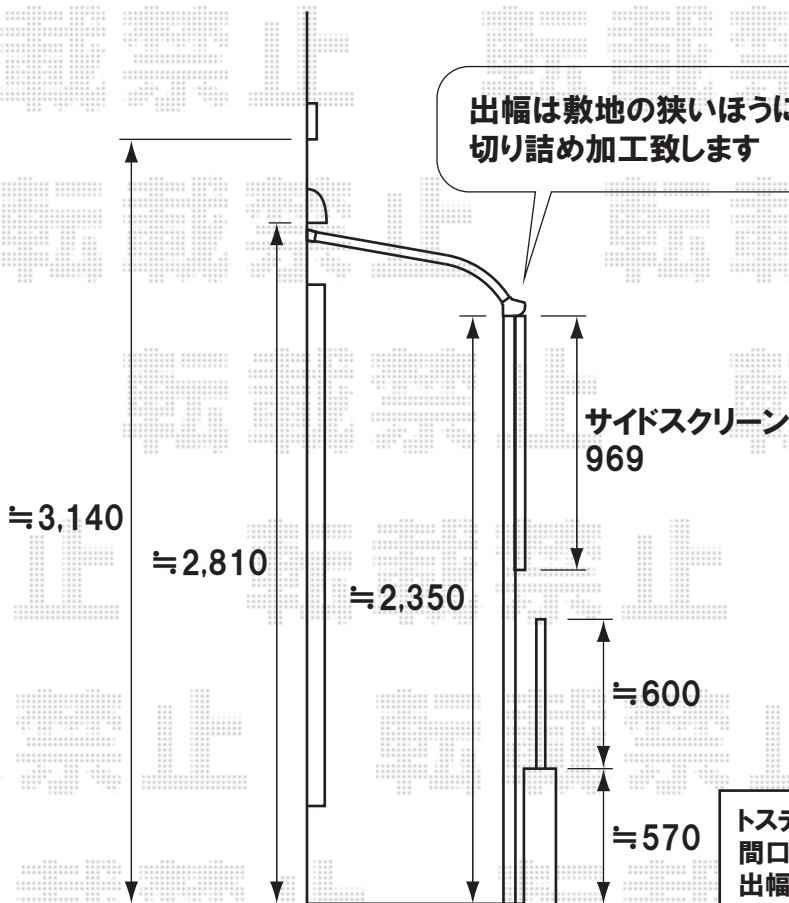

出幅は敷地の狭いほうにあわせて  
切り詰め加工致します

トステム ライザーテラス 600 屋根タイプ  
間口=関東間2.5間通し(柱芯々4,605mm 屋根幅4,740mm)  
出幅=3尺(885mm)  
色:オータムブラウン  
屋根材:ポリカーボネート(クリアマット)  
柱仕様:柱位置固定タイプ

トステム ライザーテラス前面スクリーン 1段(3~6尺用)  
間口=関東間1.5間  
色:オータムブラウン  
パネル材:ポリカーボネート(クリアマット)

現場状況や作図制限により概略図の内容と多少の違いが生じることがございます。  
施工時は、現場優先とさせて頂きたく思いますので、お立会い頂き、  
最終のご指示のほど、何卒、宜しくお願い致します。

EX-SHOP  
HTTP://WWW.EX-SHOP.NET

担当:大磯