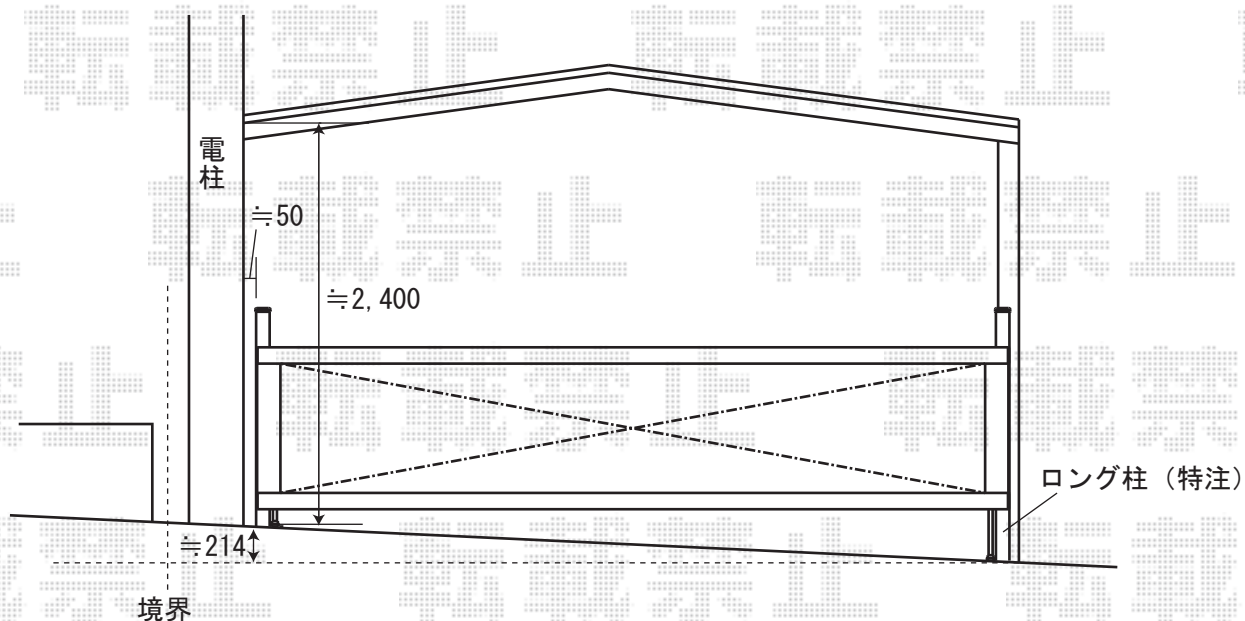

ワイドオーバードアR2型 手動式【特注】
扉幅=4750mm 扉高さ=1000mm
ハイルーフ仕様（片側ロング特注） ブラウン
オプション：ロング接地ストッパー

現場状況や作図制限により概略図の内容と多少の違いが生じることがございます。
施工時は、現場優先とさせて頂きたく思いますので、お立会い頂き、
最終のご指示のほど、何卒、宜しくお願い致します。

EX-SHOP

<http://www.ex-shop.net>