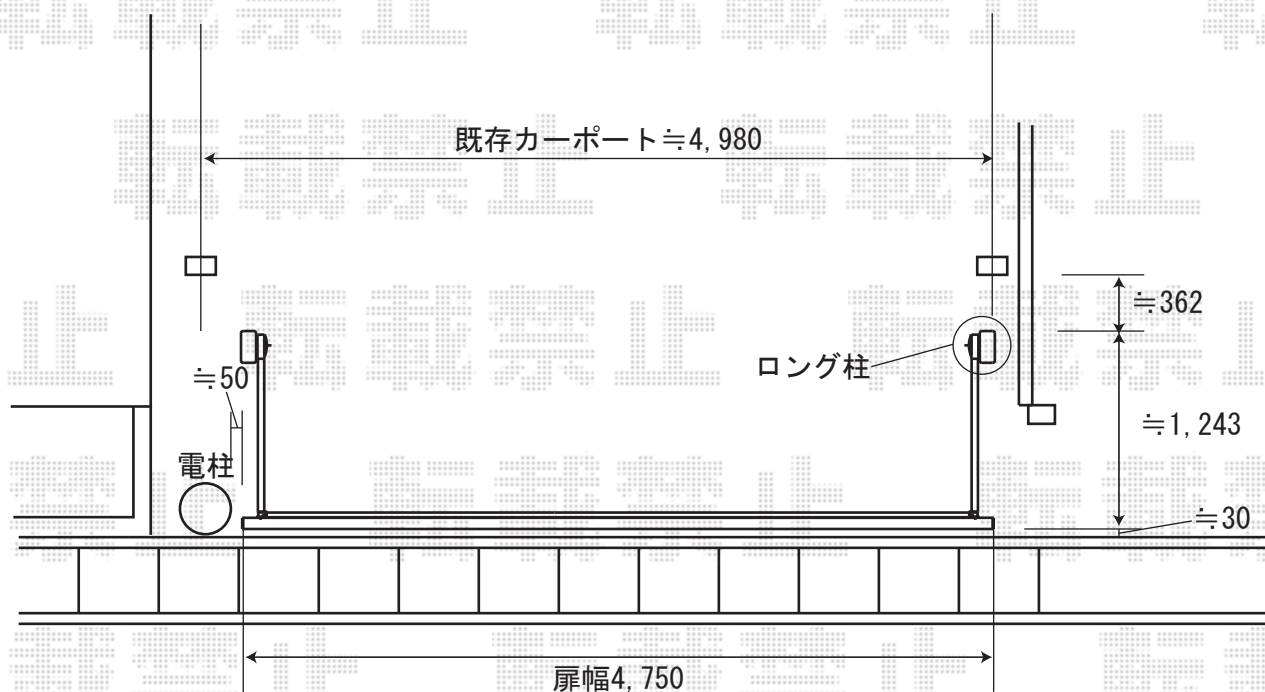

ワイドオーバードアR2型 手動式【特注】
扉幅=4750mm 扉高さ=1000mm
ハイルーフ仕様（片側ロング特注） ブラウン
オプション：ロング接地ストッパー

現場状況や作図制限により概略図の内容と多少の違いが生じることがございます。
施工時は、現場優先とさせて頂きたく思いますので、お立会い頂き、
最終のご指示のほど、何卒、宜しくお願い致します。

EX-SHOP

<http://www.ex-shop.net>