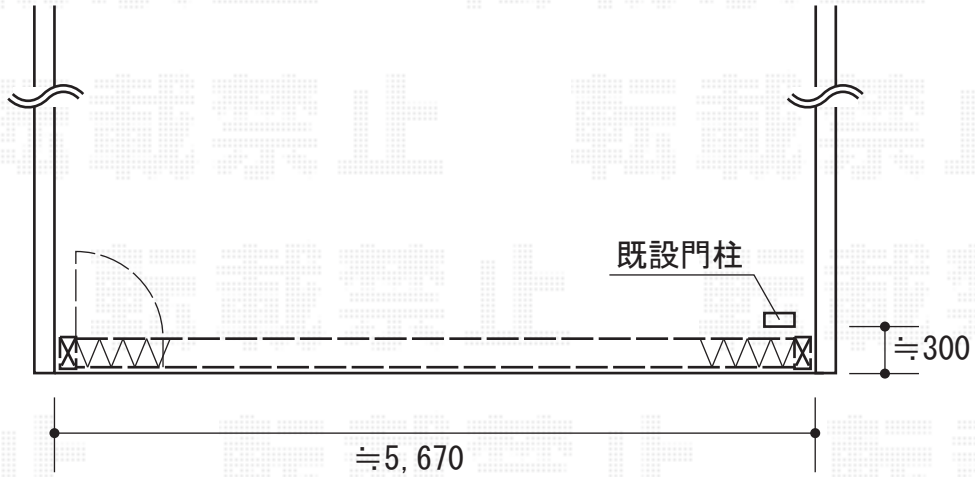

アルピタHGミニ ノンキャスター 両開き

TOEX アルピタHGミニ ノンレール 両開き
開口幅=5,459mm
全幅=5,730mm
たたみ幅=715+716mm
高さ=1,100mm
色：シャイングレー
キャスター数：無し
落棒数：2本

現場状況や作図制限により概略図の内容と多少の違いが生じることがございます。
施工時は、現場優先とさせて頂きたく思いますので、お立会い頂き、
最終のご指示のほど、何卒、宜しくお願い致します。