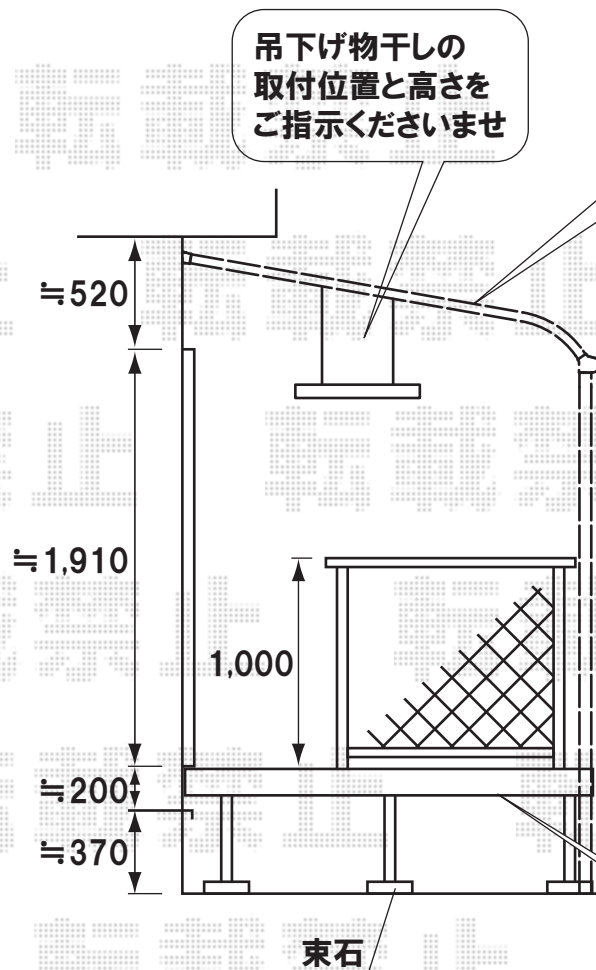

トステム リコステージIIデッキフェンス
 1スパン×3スパン×1スパン
 幅=1,200mm×5スパン
 高さ=T-10(1,000mm)
 色:ソフトブラウン
 パネル仕様:クロスパネル

※幅はデッキに合わせて切詰致します。

トステム ライザーテラスII R型600 テラスタイプ
 間口=メーター4000(柱芯々3,800mm 屋根幅4,020mm)
 出幅=6尺(1,785mm)
 色:ホワイト
 屋根材:ポリカーボネート(ブルースモーク)
 柱仕様:柱位置固定タイプ
 オプション:吊り下げ物干し 標準 2本入

トステム リコステージII 東柱A(調整なし)
 間口=2.0間(3,660mm)
 出幅=6尺
 色:ソフトブラウン
 デッキ材:標準床板 縦貼り
 幕板:幕板A(厚)

現場状況や作図制限により概略図の内容と多少の違いが生じることがございます。
 施工時は、現場優先とさせて頂きたく思いますので、お立会い頂き、
 最終のご指示のほど、何卒、宜しくお願い致します。

EX-SHOP
[HTTP://WWW.EX-SHOP.NET](http://www.ex-shop.net)