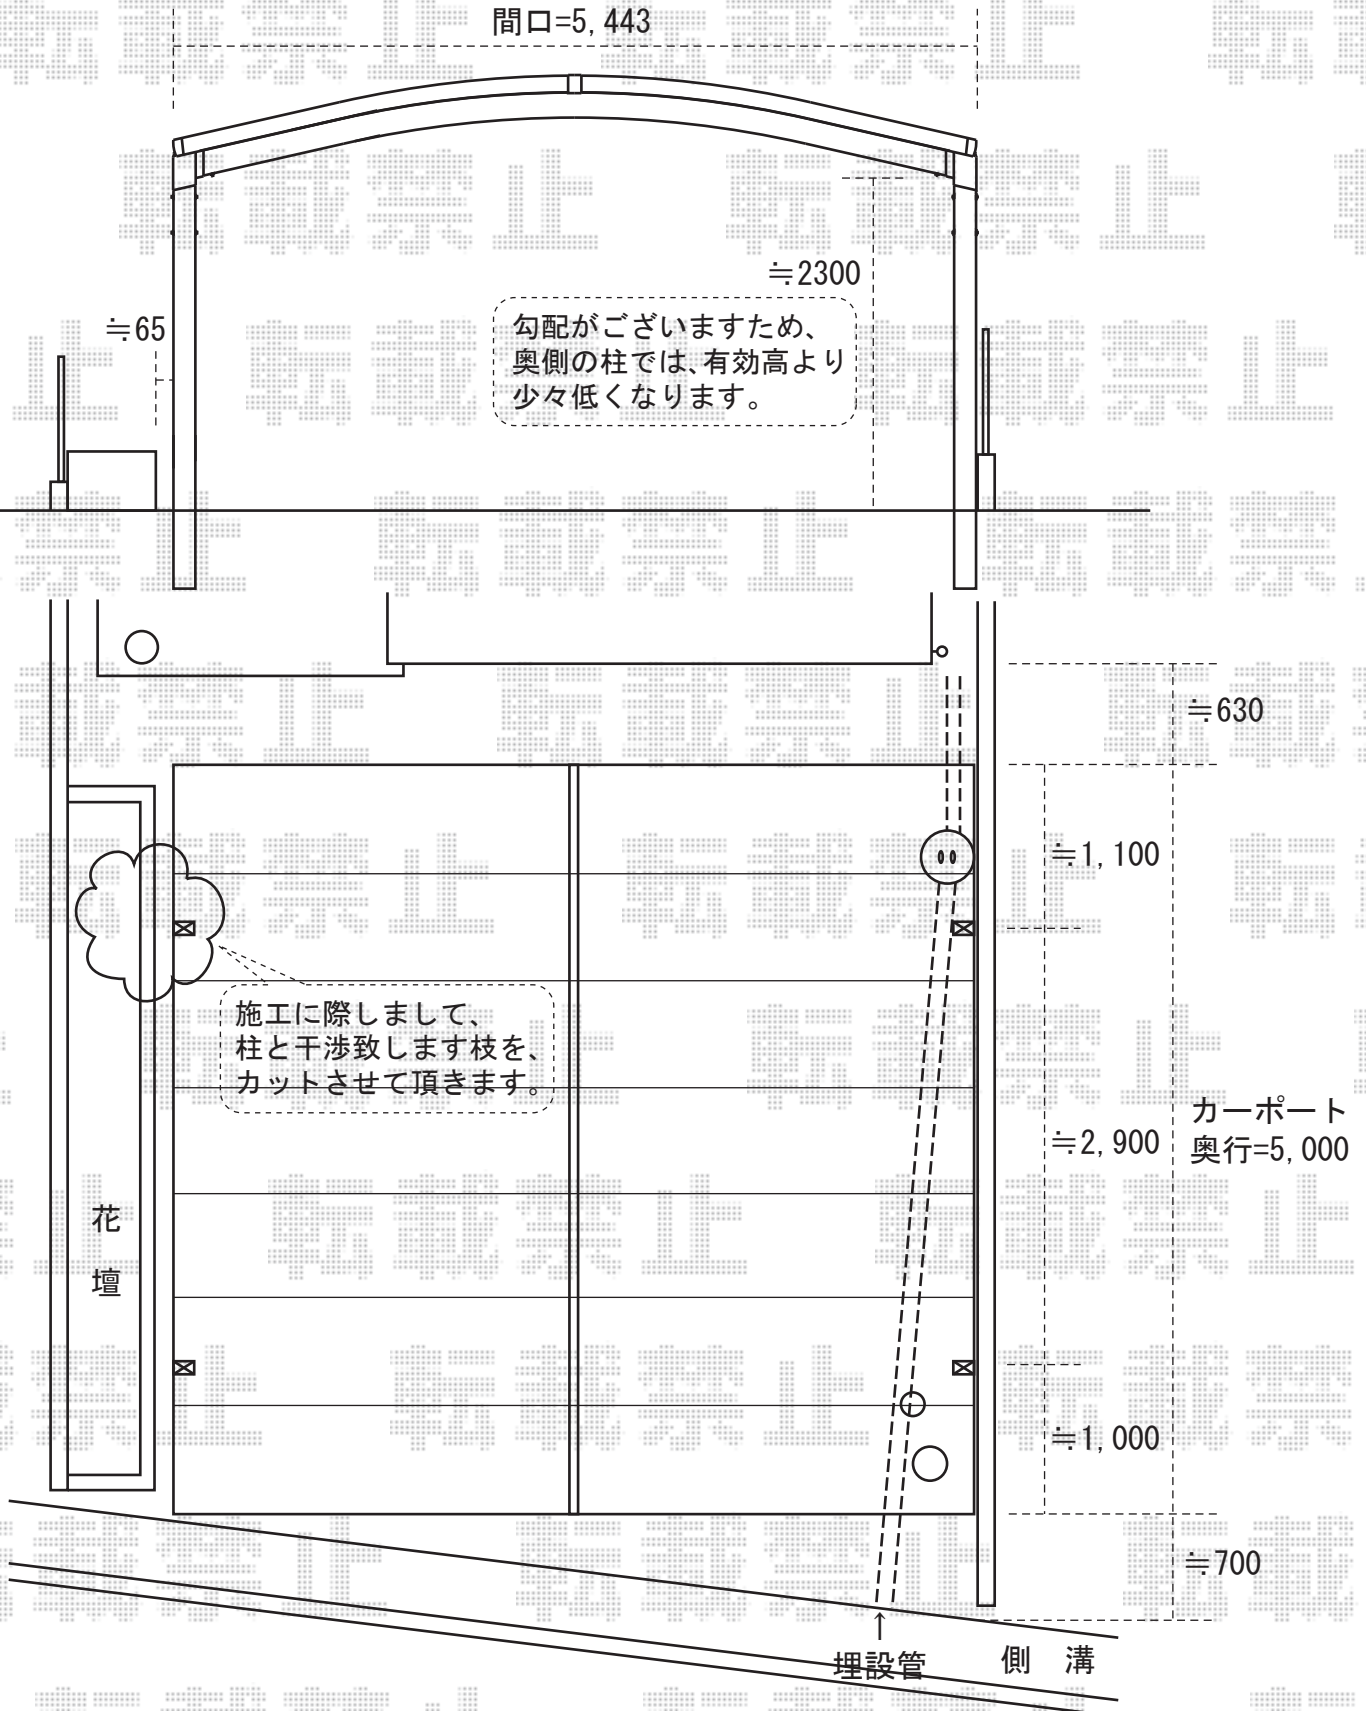

# カーポートシグマIIワイド

幅=5,443mm 奥行=5,000mm

色：ブラック

屋根材：ポリカーボネート(クリアマット)

柱仕様：ロング柱23仕様(有効高 約2,300mm)

現場状況や作図制限により概略図の内容と多少の違いが生じることがございます。施工時は、現場優先とさせていただきますので、お立会い頂き、最終のご指示のほど、何卒、宜しくお願い致します。

EX-SHOP  
<http://www.ex-shop.net>