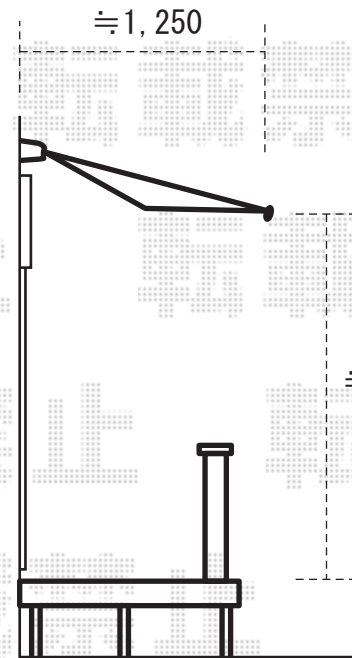

彩鳥間口=1820

リコステージⅡ間口=1.5間

彩鳥間口=1820

彩鳥C型 ボックスタイプ 手動式

間口=1.0間 (1820mm)

出幅=1.25M (1250mm)

ハンドル：クランクハンドル (L=1500) <外観右取付>

リコステージⅡ 東柱調整有り仕様

間口=1.5間 (2760mm)

出幅=4尺 (1233mm)

仕様：縦貼り/幕板厚タイプ

デッキフェンス

サイズ=高さ800mm×<2スパン>2400mm

タイプ：フラットラチス〔密目タイプ〕

≒1,250

≒2,100

※現場状況や作図制限により概略図の内容と多少の違いが生じることがございます。施工時は、現場優先とさせていただきますので、お立会い頂き、最終のご指示のほど、何卒、宜しくお願い致します。