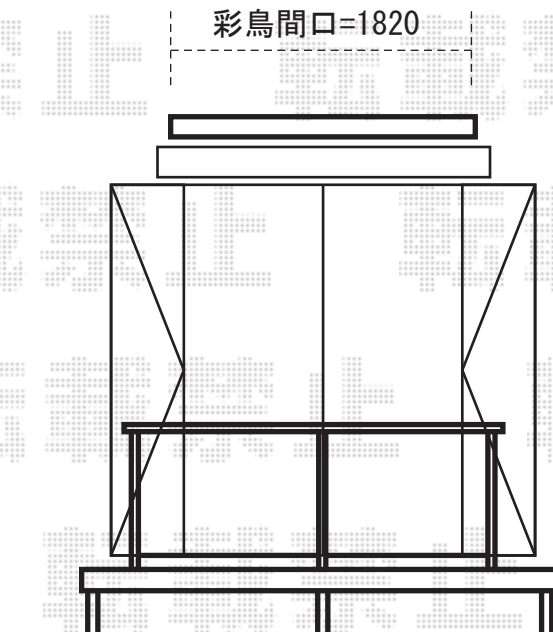

彩鳥間口=1820

リコステージⅡ間口=1.5間

彩鳥間口=1820

彩鳥C型 ボックスタイプ 手動式

間口=1.0間 (1820mm)

出幅=1.25M (1250mm)

ハンドル：クランクハンドル (L=1500) <外観右取付>

リコステージⅡ 東柱調整有り仕様

間口=1.5間 (2760mm)

出幅=4尺 (1233mm)

仕様：縦貼り/幕板厚タイプ

デッキフェンス

サイズ=高さ800mm×<2スパン>2400mm

タイプ：フラットラチス〔密目タイプ〕

≒1,250

≒2,100