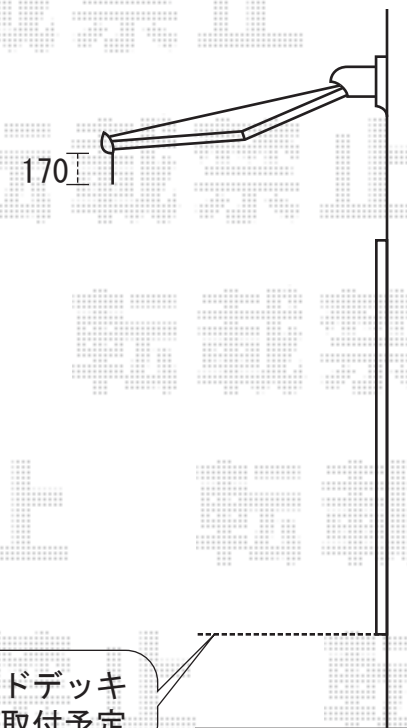

彩鳥C型 ボックスタイプ 手動式

間口=1.5間(2,730mm)

出幅=1,500mm

色：ホワイト

キャンバス：ポリエステル(ストライプキャメルベージュ)

クランクハンドル：1,500mm(外観右側駆動)

彩鳥 フリルセット ※特注(ネーム入)

長さ=170mm

キャンバス：ポリエステル(ストライプキャメルベージュ)

ウッドデッキ
取付予定

現場状況や作図制限により概略図の内容と多少の違いが生じることがございます。

施工時は、現場優先とさせて頂きたく思いますので、お立会い頂き、最終のご指示のほど、何卒、宜しくお願い致します。

EX-SHOP

<http://www.ex-shop.net>

担当：藤木