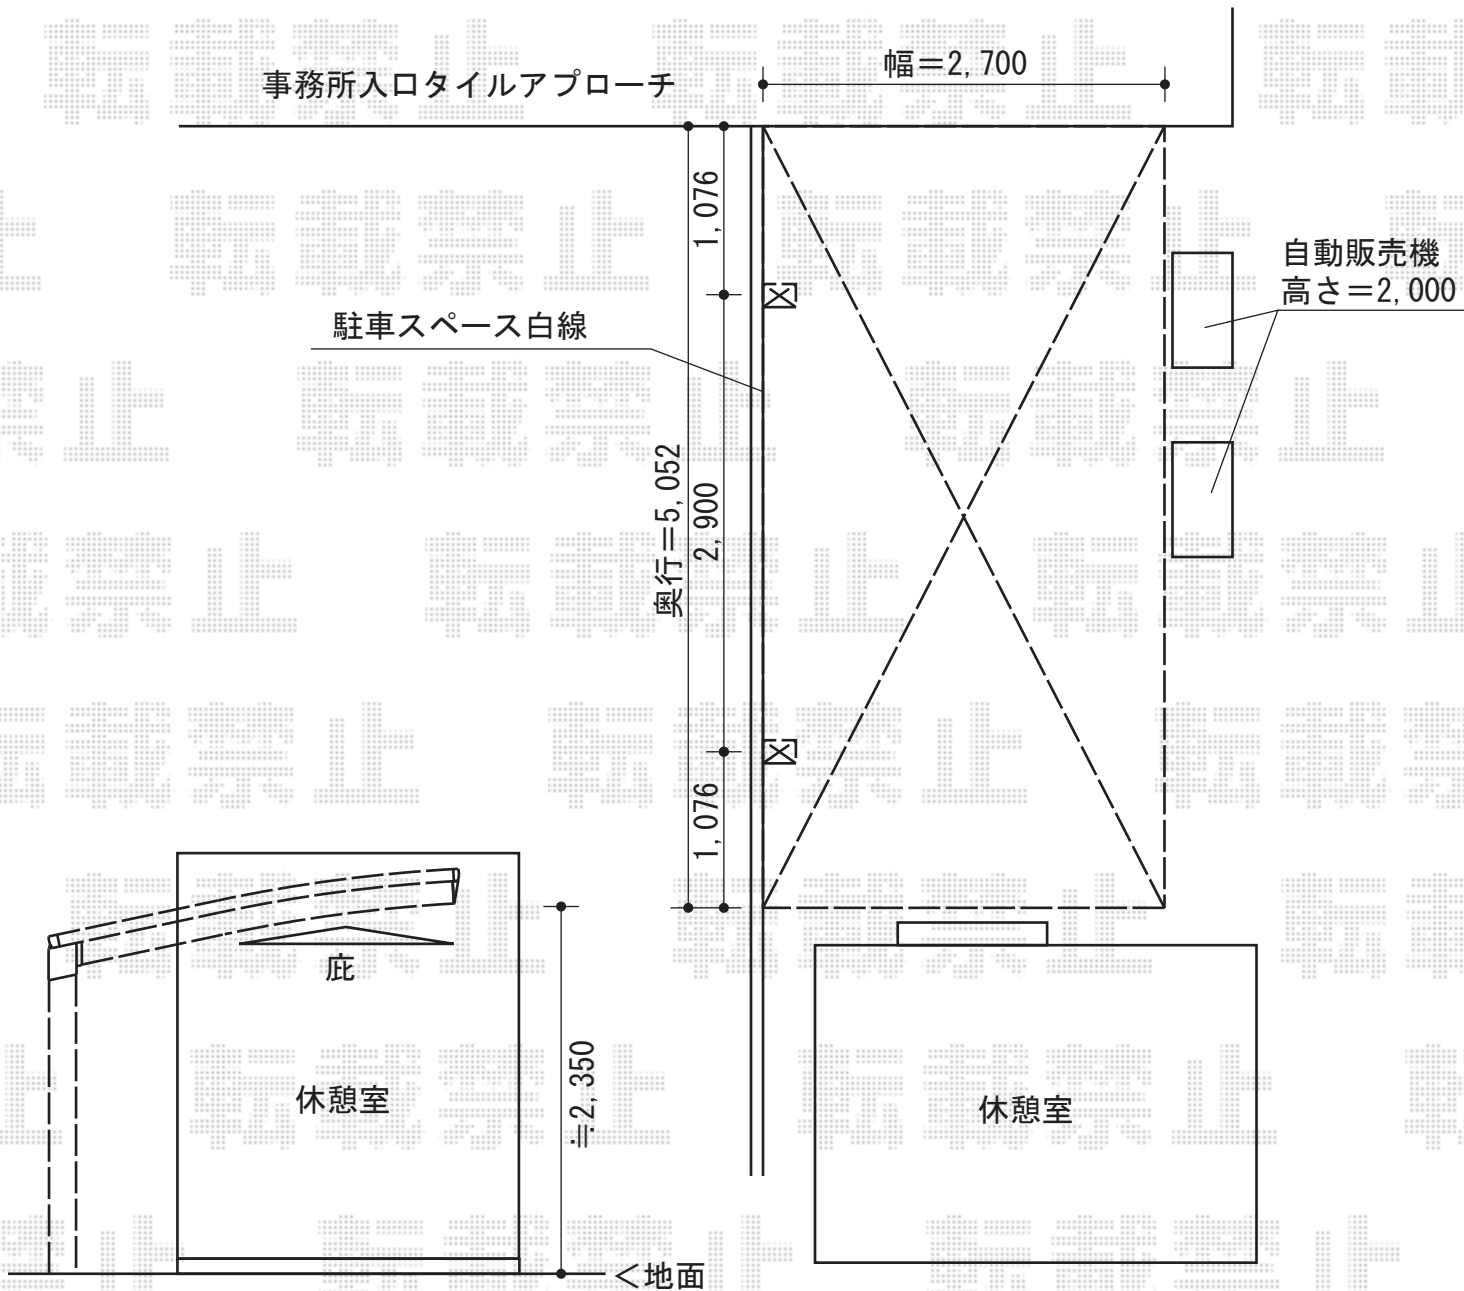

プレシオSPORT 積雪~20cm対応

EX-SHOP プレシオSPORT 積雪~20cm対応
幅=2,700mm
奥行=5,052mm
色：ノーブルステン
屋根材：ポリカーボネート（スカイブルー）
柱仕様：ハイルーフ仕様（有効高 約2,355mm）

現場状況や作図制限により概略図の内容と多少の違いが生じることがございます。
施工時は、現場優先とさせて頂きたく思いますので、お立会い頂き、
最終のご指示のほど、何卒、宜しくお願い致します。