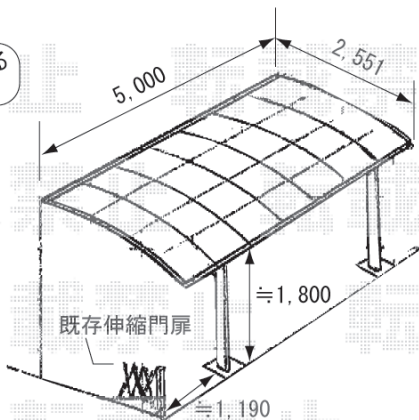

カーポート施工時に発生する
残土処理を行いません。

カーポートシグマII レギュラー 900タイプ
幅=2,551mm
奥行=5,000mm
色 : ホワイト
屋根材 : ポリカーボネート (ブルースモーク)
柱仕様 : 標準柱仕様 (有効高 約1,800mm)

彩鳥は、窓枠のサッシと中心を
合せて取付を致します。
高さや取付位置につきましては、
施工当日にご指示を頂けます様
宜しくお願い致します。

彩鳥S型 ボックスタイプ 手動式 外観右駆動
間口=1.5間 (2,730mm)
出幅= (1,500mm)
色 : ホワイト
キャンバス地 : ポリエステル (アイビーグリーン)
クランクハンドル : 1,500mm

現場状況や作図制限により概略図の内容と多少の違いが生じることがございます。
施工時は、現場優先とさせて頂きたく思いますので、お手数ではございますが、
必ずお立会い頂き、最終のご指示・ご確認を頂けます様、宜しくお願い致します。

EX-SHOP
HTTP://WWW.EX-SHOP.NET

担当 : 阿利