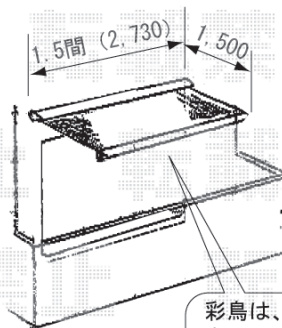

カーポート施工時に発生する
残土処理を行いません。

カーポートシグマII レギュラー 900タイプ
幅=2,551mm
奥行=5,000mm
色 : ホワイト
屋根材 : ポリカーボネート (ブルースモーク)
柱仕様 : 標準柱仕様 (有効高 約1,800mm)

彩鳥は、窓枠のサッシと中心を
合せて取付を致します。
高さや取付位置につきましては、
施工当日にご指示を頂けます様
宜しくお願い致します。

彩鳥S型 ボックスタイプ 手動式 外観右駆動
間口=1.5間 (2,730mm)
出幅= (1,500mm)
色 : ホワイト
キャンバス地 : ポリエステル (アイビーグリーン)
クランクハンドル : 1,500mm

現場状況や作図制限により概略図の内容と多少の違いが生じることがございます。
施工時は、現場優先とさせて頂きたく思いますので、お手数ではございますが、
必ずお立会い頂き、最終のご指示・ご確認を頂けます様、宜しくお願い致します。

EX-SHOP
HTTP://WWW.EX-SHOP.NET

担当 : 阿利