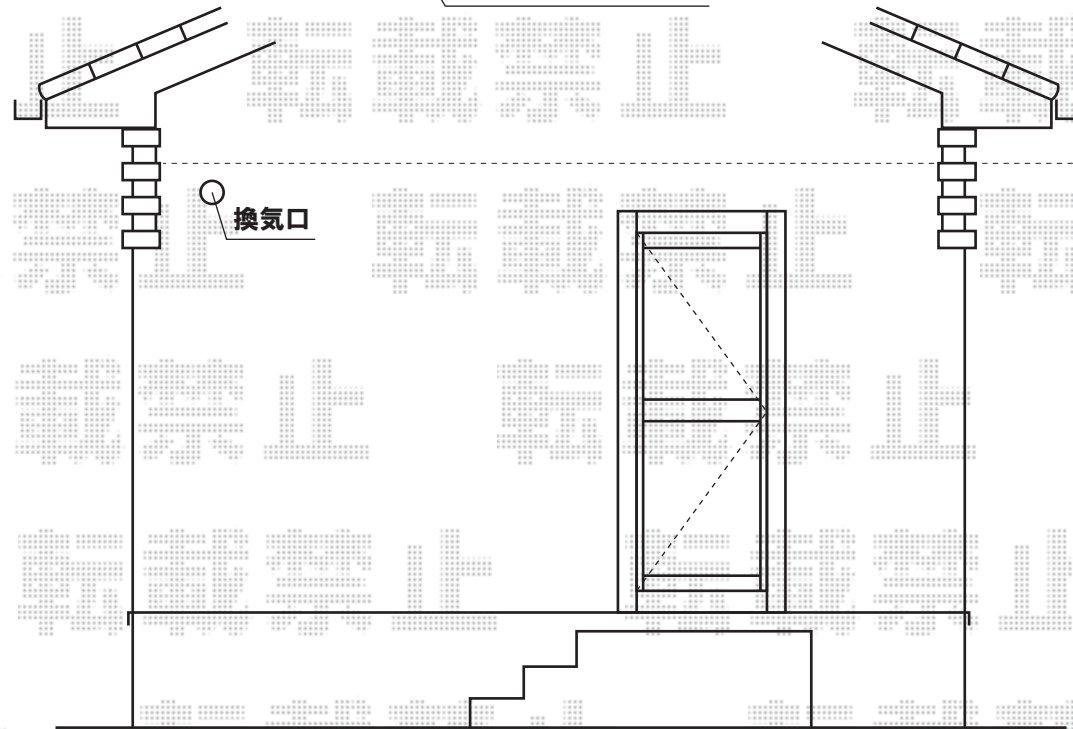

トステム ライザーテラスII R型600 テラスタイプ
 間口=関東間2.5間通し(柱芯々4,350mm 屋根幅4,570mm)
 出幅=6尺(1,785mm)
 色:ホワイト
 屋根材:熱線吸収ポリカーボネート(ブルースモークマット)
 柱仕様:柱位置固定タイプ ロング柱仕様
 オプション:吊り下げ物干し 標準 ロング 2本入

トステム ライザーテラスII 前面スクリーン2段
 間口=関東間2.5間通し
 高さ=1,927mm
 パネル材:熱線吸収ポリカーボネート(ブルースモークマット)
 柱仕様:ロング柱仕様

取り付けの際は
 取付位置と高さをご指示下さいませ

カッターを入れ、
 ハツリ作業を行います
 (土間100mmまで)

現場状況や作図制限により概略図の内容と多少の違いが生じることがございます。
 施工時は、現場優先とさせて頂きたく思いますので、お立会い頂き、
 最終のご指示のほど、何卒、宜しくお願い致します。

EX-SHOP
 HTTP://WWW.EX-SHOP.NET

担当:大機