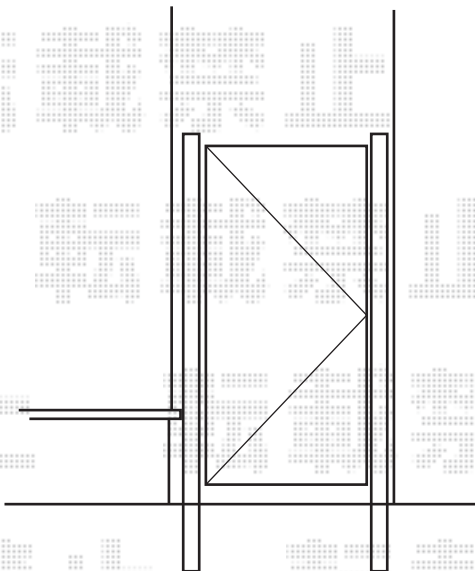

塀の幅が変わり、開口幅が少し
広がっているとこへ、
設置致します。

プリレオR8型 片開き（内開き）
幅=600mm 高さ=1200mm
仕様：柱使用 色：アイボリーホワイト
錠：シリンダーRD錠

シャレオR2型 片開き（内開き）
幅=600mm 高さ=1200mm
仕様：柱使用 色：アイボリーホワイト
錠：シリンダーRD錠

現場状況や作図制限により概略図の内容と多少の違いが生じることがございます。
施工時は、現場優先とさせて頂きたく思いますので、お立会い頂き、
最終のご指示のほど、何卒、宜しくお願い致します。