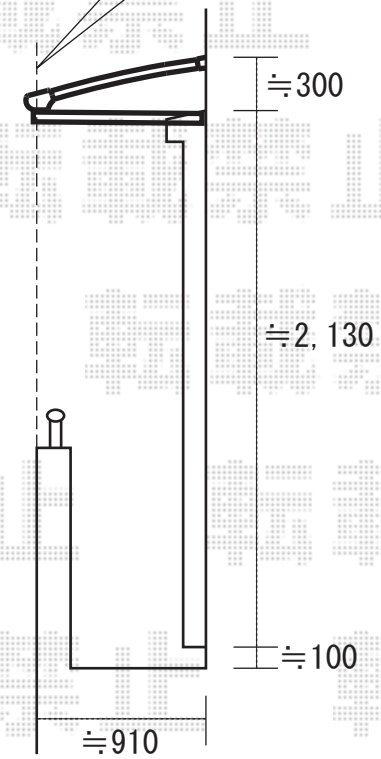

片袖納まり

こちら側のみ
方杖を使用致します

躯体から約40mm
前枠が出る様にします

アルファテラスL型 600タイプ
ルーフトイプ 片袖納まり
間口=関東間1.5間 (3,080mm)
出幅=3尺 (前枠先端まで 976mm)
色：オータムブラウン
屋根材：アクアシャインポリカーボネート
(ブルースモーク)
柱仕様：柱無し・片袖納まり
追加部材：片袖納まり用部材

現場状況や作図制限により概略図の内容と多少の違いが生じることがございます。
施工時は、現場優先とさせて頂きたく思いますので、お立会い頂き、最終のご指示のほど、何卒、宜しくお願い致します。