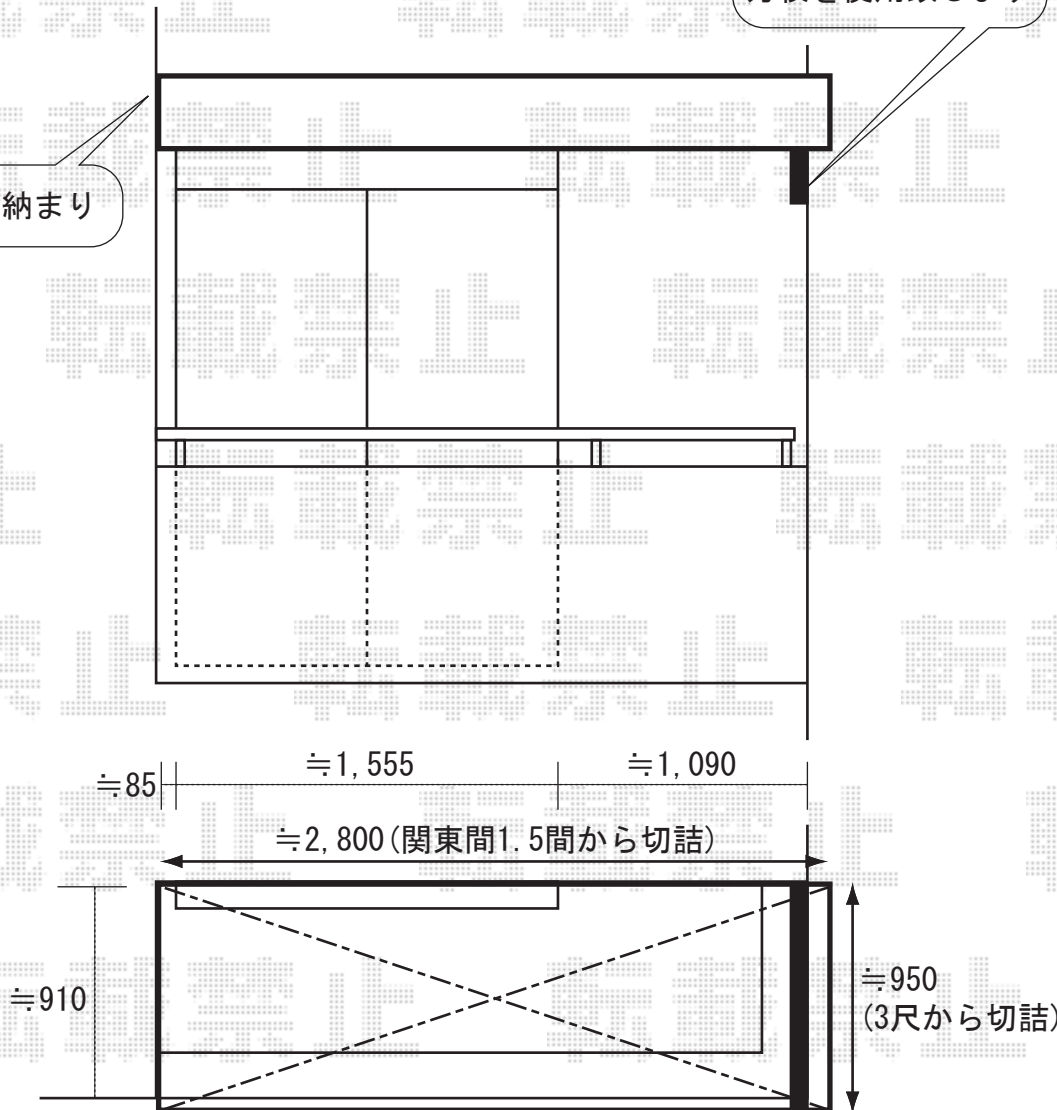

片袖納まり

こちら側のみ
方杖を使用致します

躯体から約40mm
前枠が出る様にします

アルファテラスL型 600タイプ
ルーフトイプ 片袖納まり
間口=関東間1.5間 (3,080mm)
出幅=3尺 (前枠先端まで 976mm)
色：オータムブラウン
屋根材：アクアシャインポリカーボネート
(ブルースモーク)
柱仕様：柱無し・片袖納まり
追加部材：片袖納まり用部材

現場状況や作図制限により概略図の内容と多少の違いが生じることがございます。
施工時は、現場優先とさせて頂きたく思いますので、お立会い頂き、最終のご指示のほど、何卒、宜しくお願い致します。