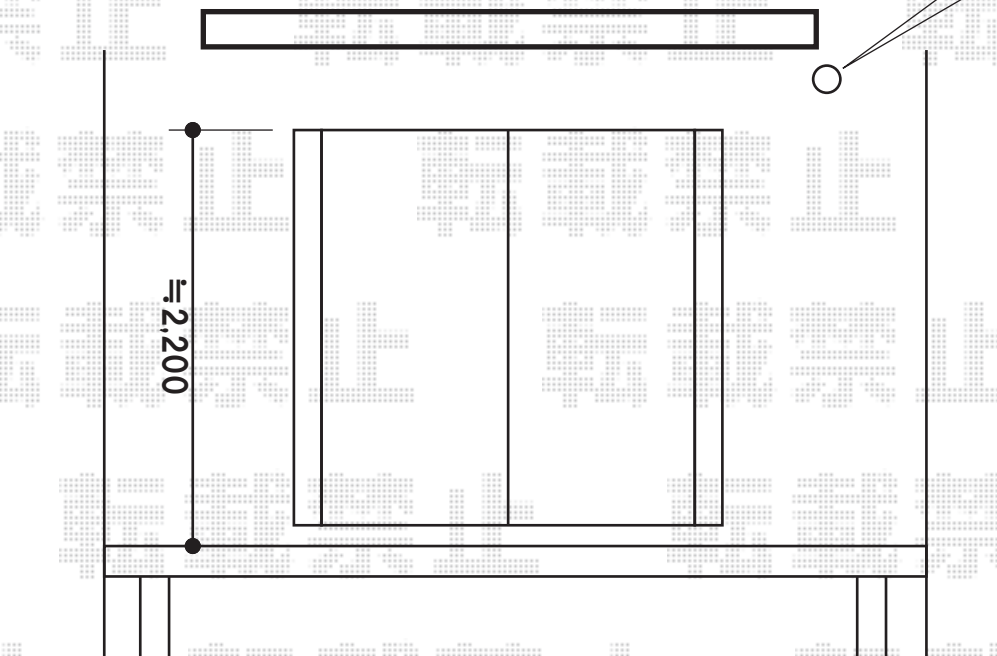

取付高さによっては
ライトを移動して頂く
必要がございます

彩鳥 S型 ボックスタイプ 手動式

間口=関東間2.0間(ブラケット芯々3,640mm)

出幅=2,000mm

色:ブラック

キャンバス:アクリル(ベージュ)

クランクハンドル:1,000mm(駆動機位置外観右側)

追加部材:ベースプレートセット