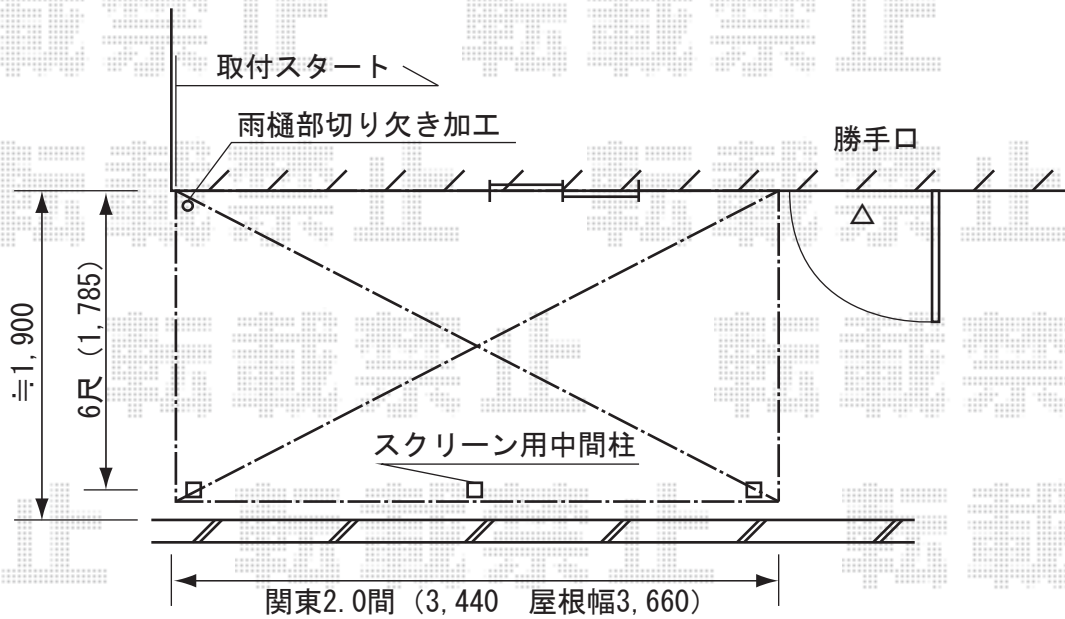

ライザーテラスⅡR型 600 テラスタイプ
 関東間2.0間 (3650mm) ×6尺 (1785mm)
 ポリカーボネート (ブルースモーク)
 標準柱仕様 シャイングレー

現場状況や作図制限により概略図の内容と多少の違いが生じることがございます。
 施工時は、現場優先とさせて頂きたく思いますので、お立会い頂き、
 最終のご指示のほど、何卒、宜しくお願い致します。

EX-SHOP
<http://www.ex-shop.net>