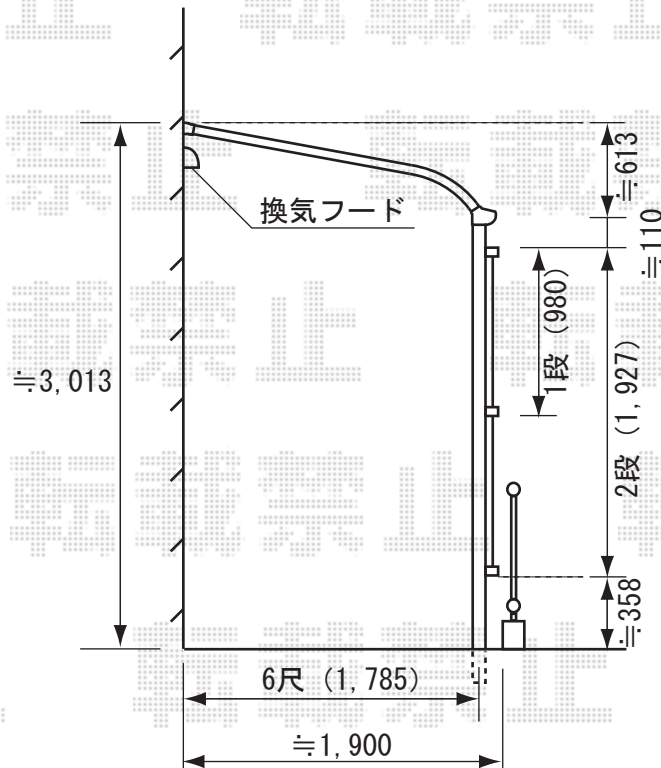

ライザーテラスⅡR型 600 テラスタイプ
 関東間2.0間 (3650mm) ×6尺 (1785mm)
 ポリカーボネート (ブルースモーク)
 標準柱仕様 シャイングレー

現場状況や作図制限により概略図の内容と多少の違いが生じることがございます。
 施工時は、現場優先とさせて頂きたく思いますので、お立会い頂き、
 最終のご指示のほど、何卒、宜しくお願い致します。

EX-SHOP
<http://www.ex-shop.net>