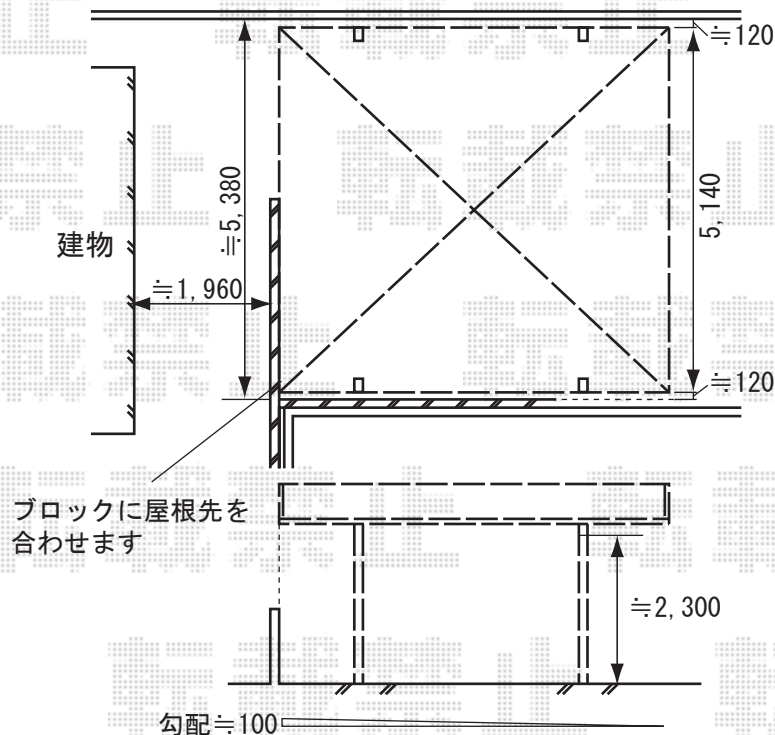

カーブポートシグマⅡ ワイド

5706mm × 5140mm

熱線吸収ポリカーボネート（ブルースモークマット）

ロング柱23仕様（有効高 約2,300mm）

シャイングレー

アルファテラスRB型 600 1階設置型
 関西間2.0間（3960mm 屋根幅4215mm）
 ×8尺（2385mm）

ポリカーボネート（ブルースモーク）
 標準柱、ロング柱 シャイングレー
 吊り下げ物干し 標準 2本入

リコステージⅡ
 ロング束柱A（調整無し）
 間口=約4,200mm 出幅=約2,350mm
 床材：縦貼り、標準床板 幕板A
 色：ライトベージュ
 オプション：ステップ（2段）

リコステージデッキ
 本体：2スパン+2スパン（L型）
 高さ=800mm
 フラットラチスパネル（密目）
 ライトベージュ

現場状況や作図制限により概略図の内容と多少の違いが生じることがございます。
 施工時は、現場優先とさせて頂きたく思いますので、お立会い頂き、
 最終のご指示のほど、何卒、宜しくお願い致します。

EX-SHOP

<http://www.ex-shop.net>

担当：角田