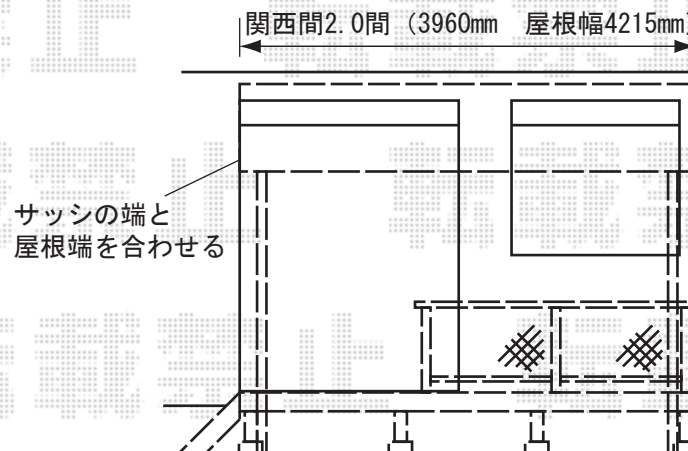

カーブポートシグマⅡ ワイド

5706mm × 5140mm

熱線吸収ポリカーボネート（ブルースモークマット）

ロング柱23仕様（有効高 約2,300mm）

シャイングレー

アルファテラスRB型 600 1階設置型
 関西間2.0間（3960mm 屋根幅4215mm）
 ×8尺（2385mm）

ポリカーボネート（ブルースモーク）
 標準柱、ロング柱 シャイングレー
 吊り下げ物干し 標準 2本入

リコステージⅡ
 ロング束柱A（調整無し）
 間口=約4,200mm 出幅=約2,350mm
 床材：縦貼り、標準床板 幕板A
 色：ライトベージュ
 オプション：ステップ（2段）

リコステージデッキ
 本体：2スパン+2スパン（L型）
 高さ=800mm
 フラットラチスパネル（密目）
 ライトベージュ

現場状況や作図制限により概略図の内容と多少の違いが生じることがございます。
 施工時は、現場優先とさせて頂きたく思いますので、お立会い頂き、
 最終のご指示のほど、何卒、宜しくお願い致します。

EX-SHOP

<http://www.ex-shop.net>

担当：角田