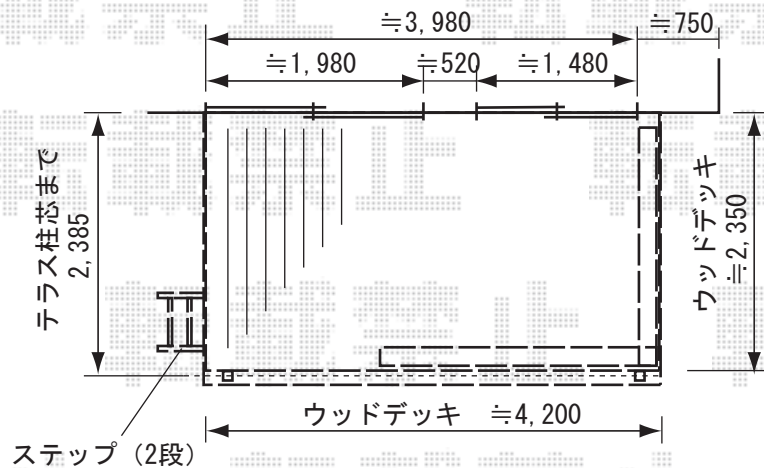

カーブポートシグマⅡ ワイド

5706mm × 5140mm

熱線吸収ポリカーボネート（ブルースモークマット）

ロング柱23仕様（有効高 約2,300mm）

シャイングレー

アルファテラスRB型 600 1階設置型
 関西間2.0間（3960mm 屋根幅4215mm）
 ×8尺（2385mm）

ポリカーボネート（ブルースモーク）
 標準柱、ロング柱 シャイングレー
 吊り下げ物干し 標準 2本入

リコステージⅡ
 ロング束柱A（調整無し）
 間口=約4,200mm 出幅=約2,350mm
 床材：縦貼り、標準床板 幕板A
 色：ライトベージュ
 オプション：ステップ（2段）

リコステージデッキ
 本体：2スパン+2スパン（L型）
 高さ=800mm
 フラットラチスパネル（密目）
 ライトベージュ

現場状況や作図制限により概略図の内容と多少の違いが生じることがございます。
 施工時は、現場優先とさせて頂きたく思いますので、お立会い頂き、
 最終のご指示のほど、何卒、宜しくお願い致します。

EX-SHOP

<http://www.ex-shop.net>

担当：角田