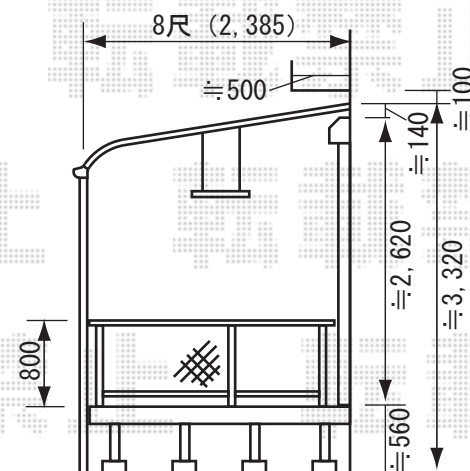

カーブポートシグマⅡ ワイド

5706mm × 5140mm

熱線吸収ポリカーボネート（ブルースモークマット）

ロング柱23仕様（有効高 約2,300mm）

シャイングレー

アルファテラスRB型 600 1階設置型
 関西間2.0間（3960mm 屋根幅4215mm）
 ×8尺（2385mm）

ポリカーボネート（ブルースモーク）
 標準柱、ロング柱 シャイングレー
 吊り下げ物干し 標準 2本入

リコステージⅡ
 ロング束柱A（調整無し）
 間口=約4,200mm 出幅=約2,350mm
 床材：縦貼り、標準床板 幕板A
 色：ライトベージュ
 オプション：ステップ（2段）

リコステージデッキ
 本体：2スパン+2スパン（L型）
 高さ=800mm
 フラットラチスパネル（密目）
 ライトベージュ

現場状況や作図制限により概略図の内容と多少の違いが生じることがございます。
 施工時は、現場優先とさせて頂きたく思いますので、お立会い頂き、
 最終のご指示のほど、何卒、宜しくお願い致します。

EX-SHOP

<http://www.ex-shop.net>

担当：角田