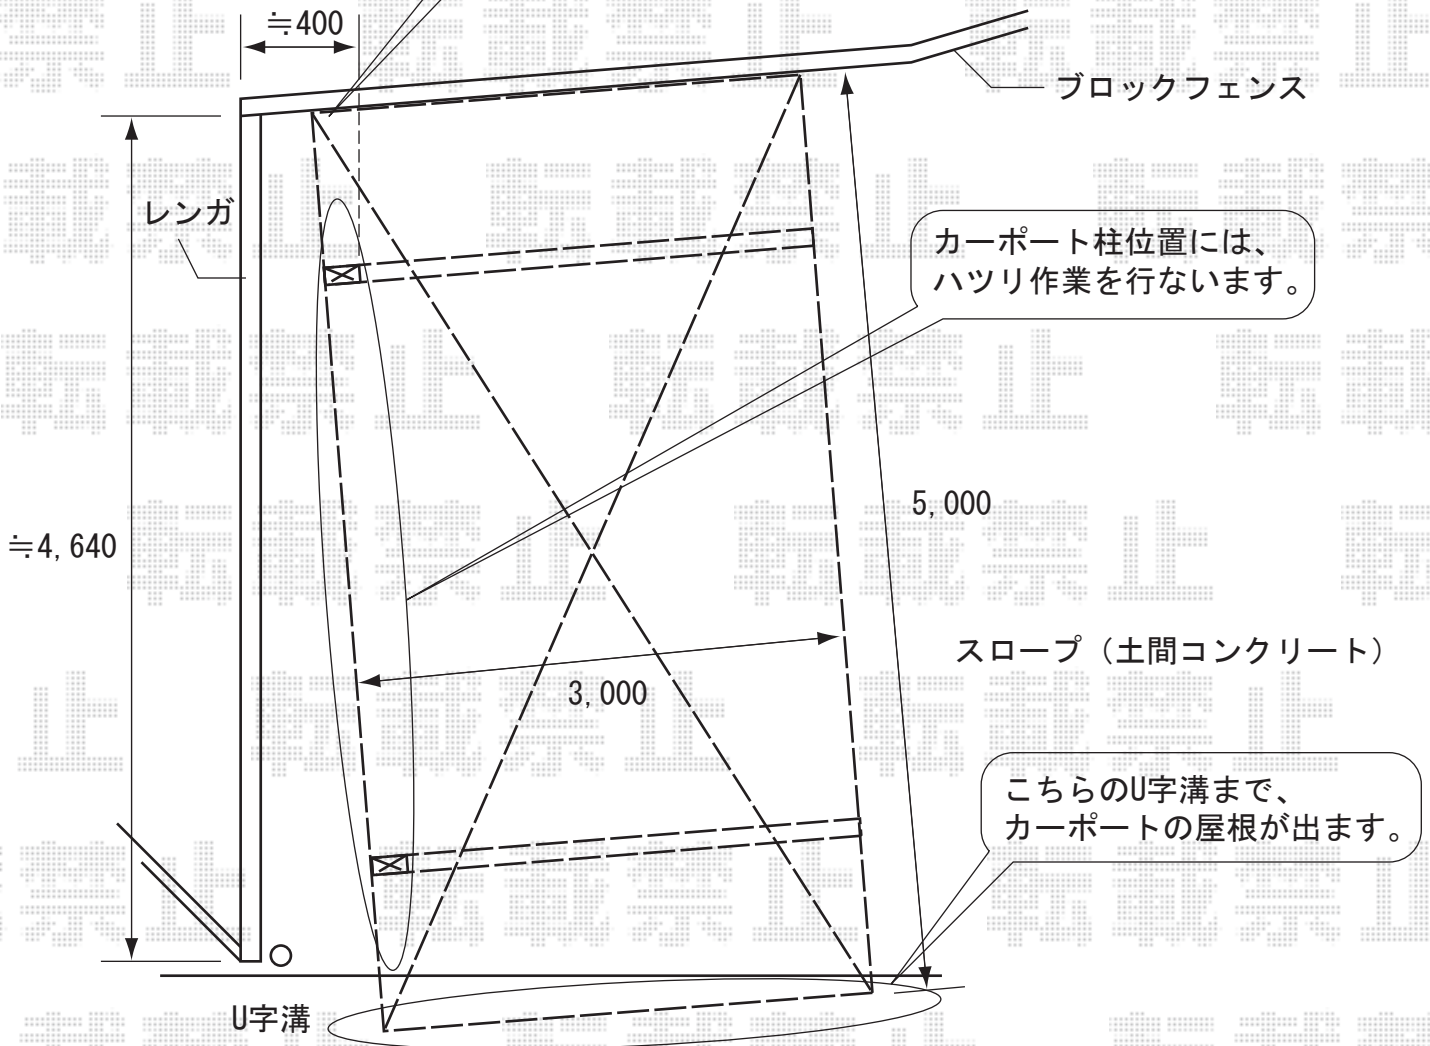

現場状況や作図制限により概略図の内容と多少の違いが生じることがございます。
施工時は、現場優先とさせて頂きたく思いますので、お手数ではございますが、
必ずお立会い頂き、最終のご指示・ご確認を頂けます様、宜しくお願い致します。

カーポートは、こちら側を基準に取付を行いません。
取付位置の詳細につきましては、
施工時にご指示を頂けます様宜しくお願い致します。

TOSTEM

テールポートシグマ レギュラー 900タイプ

幅=3,000mm

奥行=5,000mm

色：ブロンズ

屋根材：熱線吸収アクアポリカーボネート

柱仕様：標準柱仕様（有効高 約1,803mm）

EX-SHOP
HTTP://WWW.EX-SHOP.NET

担当：阿利