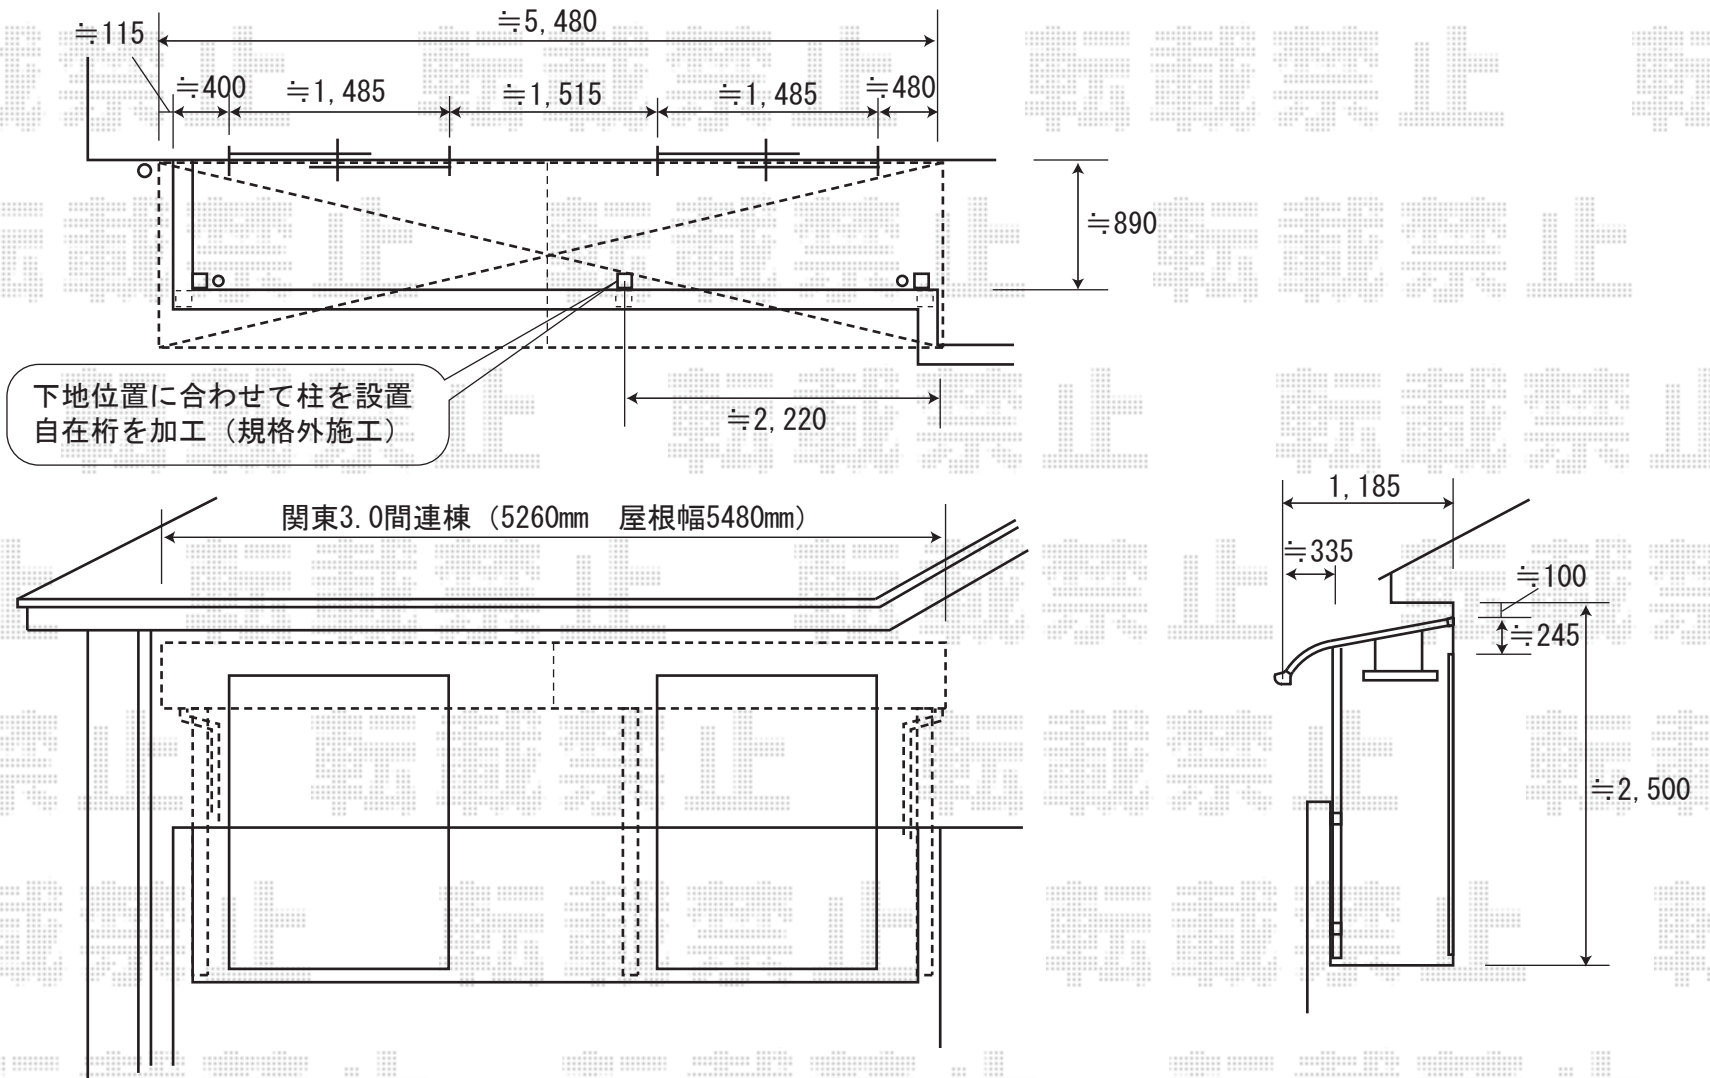

ライザーテラスⅡR型 600 屋根タイプ  
 関東3.0間連棟 (5260mm 屋根幅5480mm) ×4尺 (1185mm)  
 ポリカーボネート (クリアマット) 出幅自在桁、ロング柱  
 シャイングレー 吊り下げ物干し 標準 2本入  
 追加部材：加工用自在桁、造り付け屋根取り付け部品セット (コーナー用) ×1

現場状況や作図制限により概略図の内容と多少の違いが生じることがございます。  
 施工時は、現場優先とさせて頂きたく思いますので、お立会い頂き、  
 最終のご指示のほど、何卒、宜しくお願い致します。