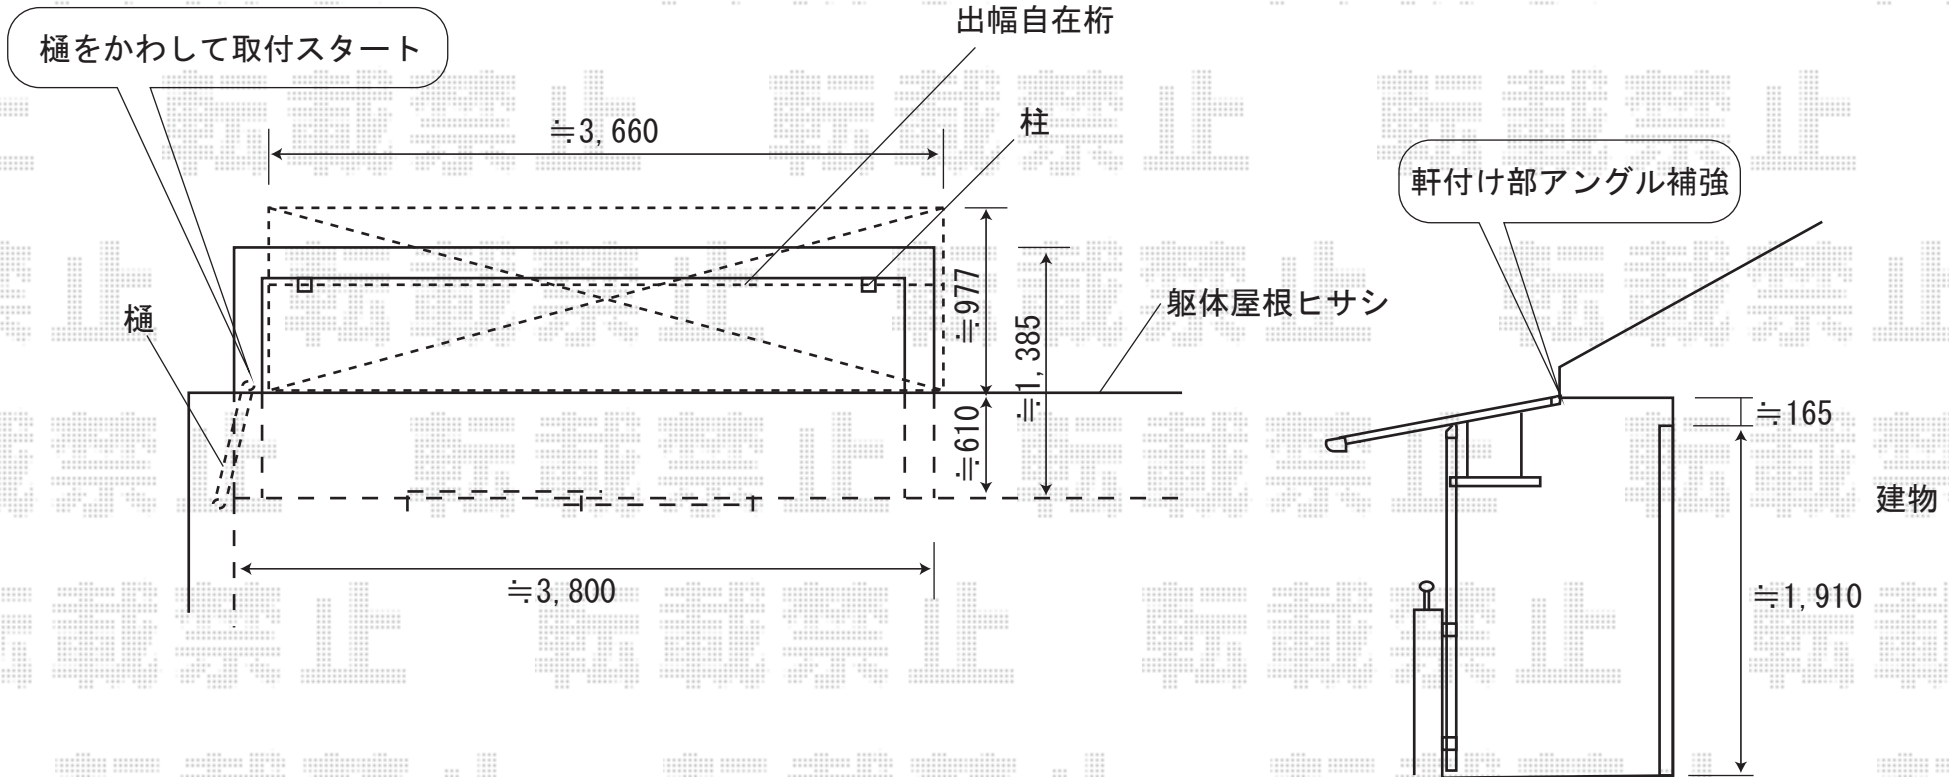

ライザーテラスⅡF型 600 屋根タイプ
関東2.0間 (3440mm 屋根幅3660mm) ×3尺 (885mm)
ポリカーボネート (ブルースモーク) 出幅自在桁、ロング柱
オータムブラウン
吊り下げ物干し 標準 2本入

現場状況や作図制限により概略図の内容と多少の違いが生じることがございます。
施工時は、現場優先とさせて頂きたく思いますので、お立会い頂き、
最終のご指示のほど、何卒、宜しくお願い致します。