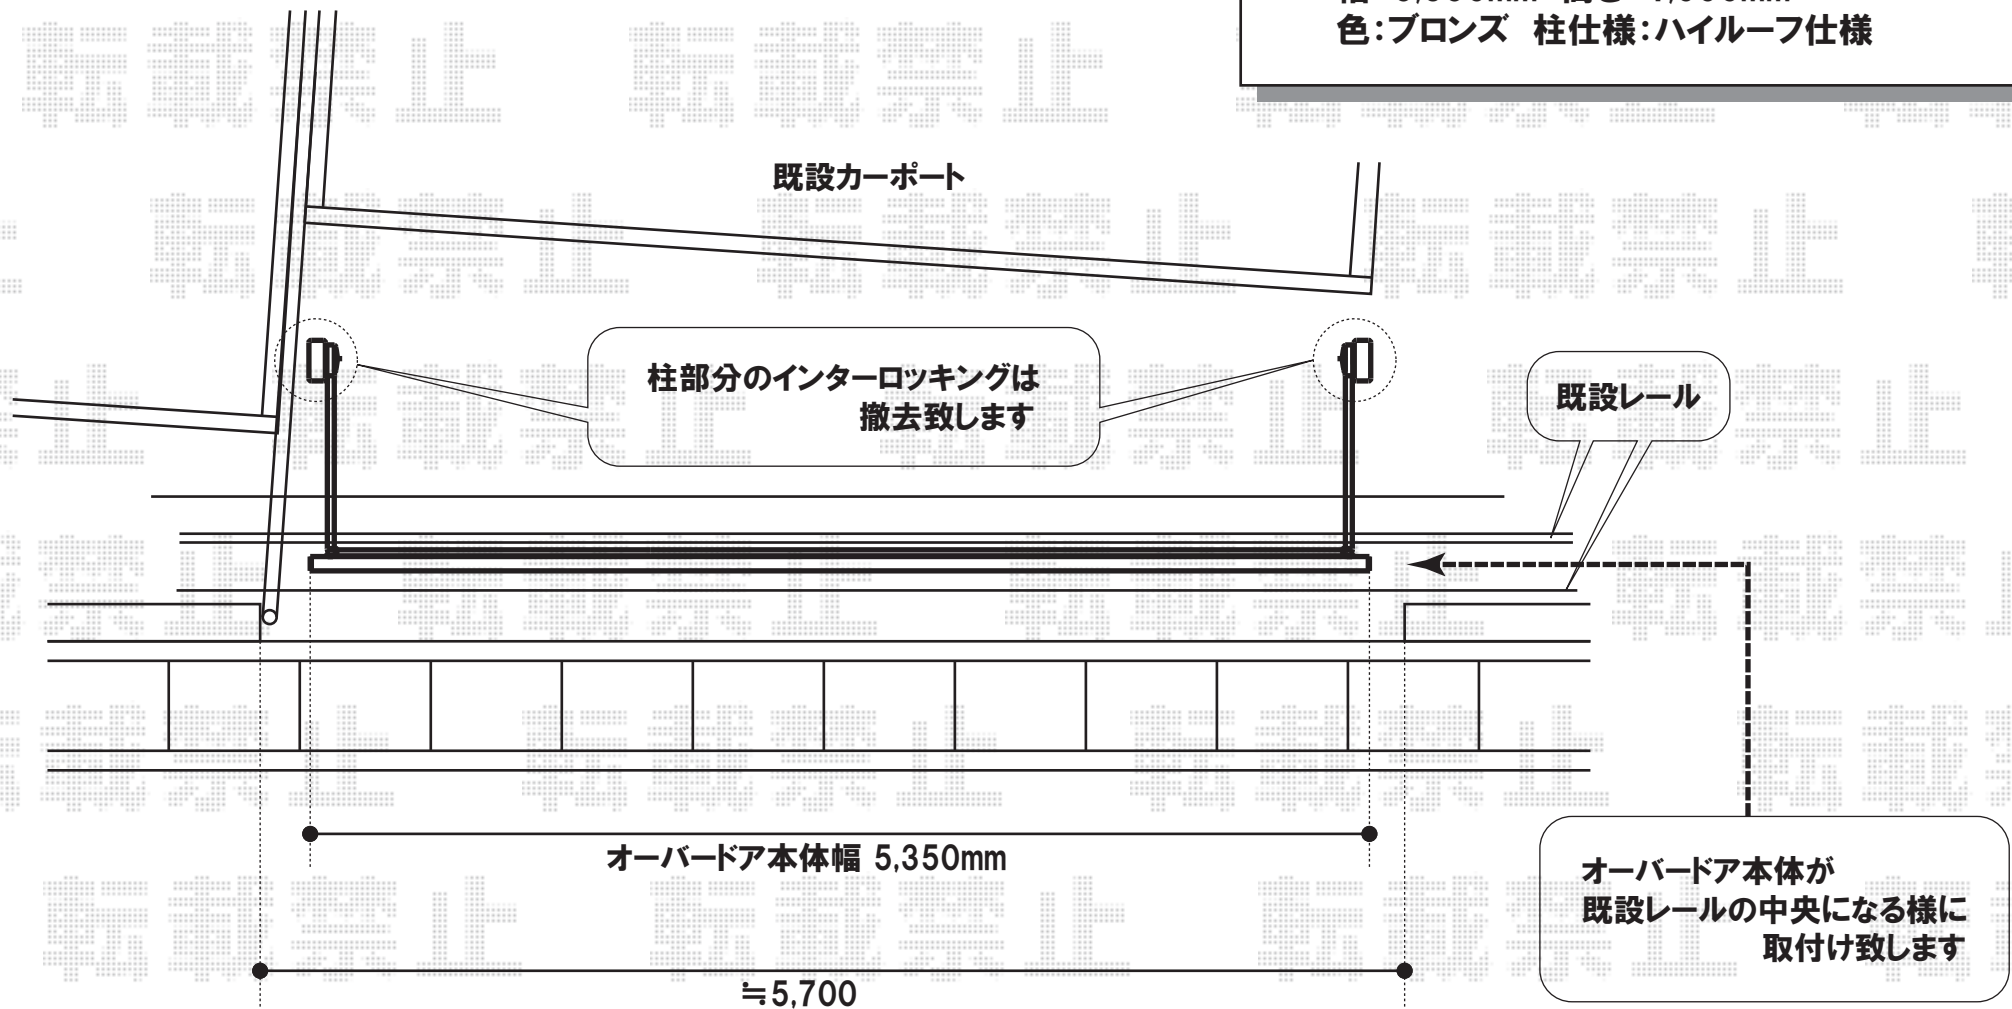

ワイドオーバードアR2型 <手動タイプ>
ハイルーフタイプ
幅=5,350mm 高さ=1,000mm
色:ブロンズ 柱仕様:ハイルーフ仕様

現場状況や作図制限により概略図の内容と多少の違いが生じることがございます。
施工時は、現場優先とさせて頂きたく思いますので、お立会い頂き、最終のご指示のほど、何卒、宜しくお願い致します。