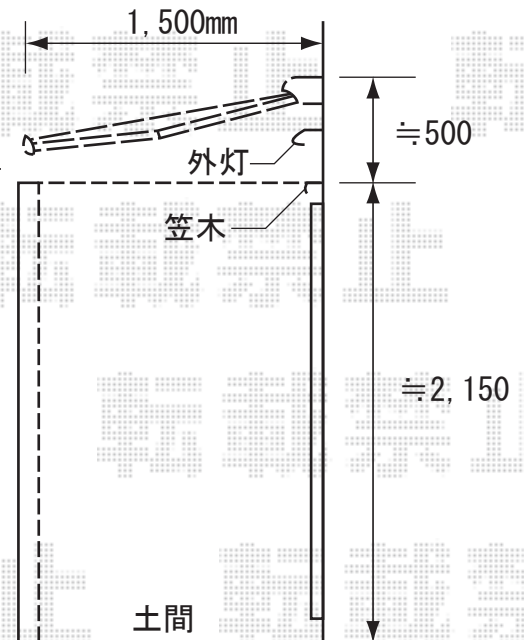

現場状況や作図制限により概略図の内容と多少の違いが生じることがございます。
施工時は、現場優先とさせて頂きたく思いますので、お手数ではございますが、
必ずお立会い頂き、最終のご指示・ご確認を頂けます様、宜しくお願い致します。

*現場調査時にもご連絡致しておりますが、
彩鳥のブラケット取付面は、中空部が無いように
お願い致します。

施工当日は、取付位置・高さの
ご指示を頂けます様、宜しくお願い致します。

パラペット

TOSTEM

彩鳥C型 ボックスタイプ 手動式 外観右駆動

間口=2.5間 (4,550mm)

出幅= (1,500mm)

色：ホワイト

キャンバス地：ポリエステル (アイボリーホワイト)

クランクハンドル：1,500mm