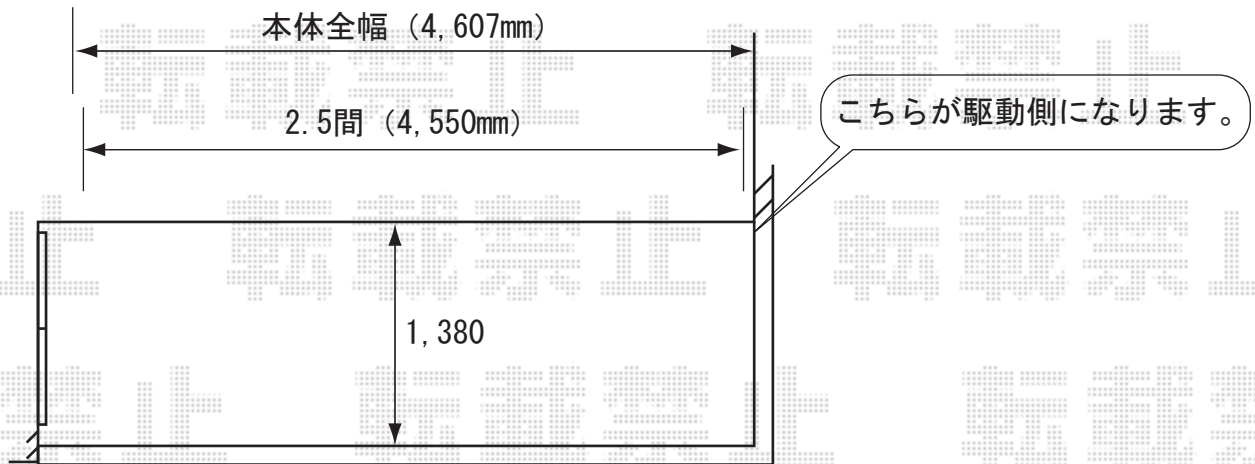

現場状況や作図制限により概略図の内容と多少の違いが生じることがございます。
施工時は、現場優先とさせて頂きたく思いますので、お手数ではございますが、
必ずお立会い頂き、最終のご指示・ご確認を頂けます様、宜しくお願い致します。

*現場調査時にもご連絡致しておりますが、
彩鳥のブラケット取付面は、中空部が無いように
お願い致します。

施工当日は、取付位置・高さの
ご指示を頂けます様、宜しくお願い致します。

パラペット

TOSTEM

彩鳥C型 ボックスタイプ 手動式 外観右駆動

間口=2.5間 (4,550mm)

出幅= (1,500mm)

色：ホワイト

キャンバス地：ポリエステル (アイボリーホワイト)

クランクハンドル：1,500mm