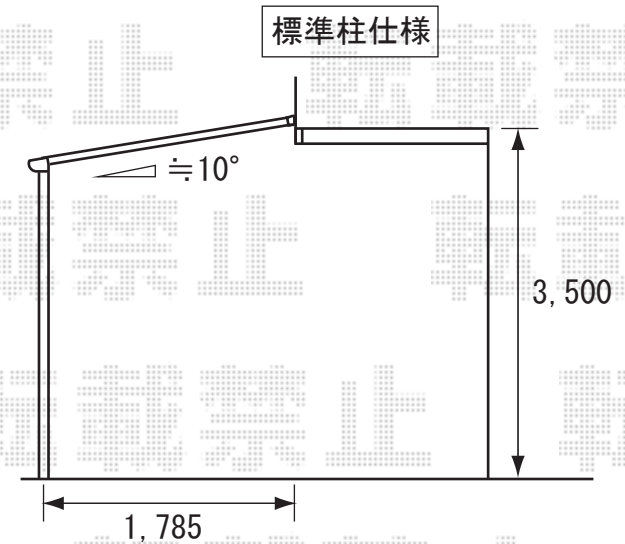

ライザーテラスF型 1500 テラスタイプ
 関東2.5間通し (4350mm 屋根幅4570mm) × 6尺 (1785mm)
 熱線吸収アクアポリカーボネート (ブルースモーク)
 出幅自在桁、ロング柱 or 標準仕様、ロング柱
 オータムブラウン

現場状況や作図制限により概略図の内容と多少の違いが生じることがございます。
 施工時は、現場優先とさせて頂きたく思いますので、お立会い頂き、
 最終のご指示のほど、何卒、宜しくお願い致します。