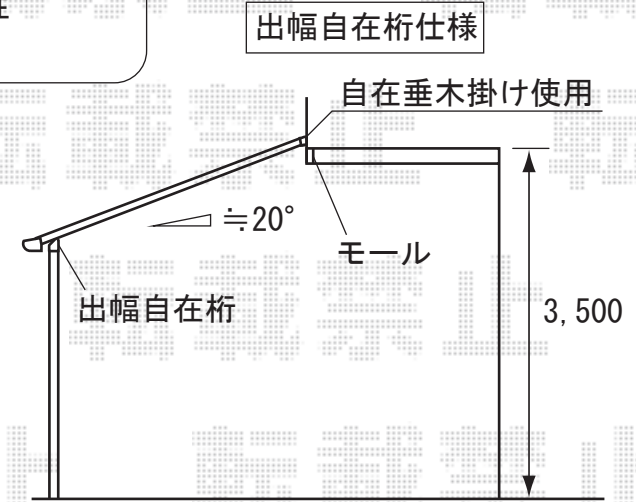

ライザーテラスF型 1500 テラスタイプ
 関東2.5間通し (4350mm 屋根幅4570mm) × 6尺 (1785mm)
 熱線吸収アクアポリカーボネート (ブルースモーク)
 出幅自在桁、ロング柱 or 標準仕様、ロング柱
 オータムブラウン

現場状況や作図制限により概略図の内容と多少の違いが生じることがございます。
 施工時は、現場優先とさせて頂きたく思いますので、お立会い頂き、
 最終のご指示のほど、何卒、宜しくお願い致します。