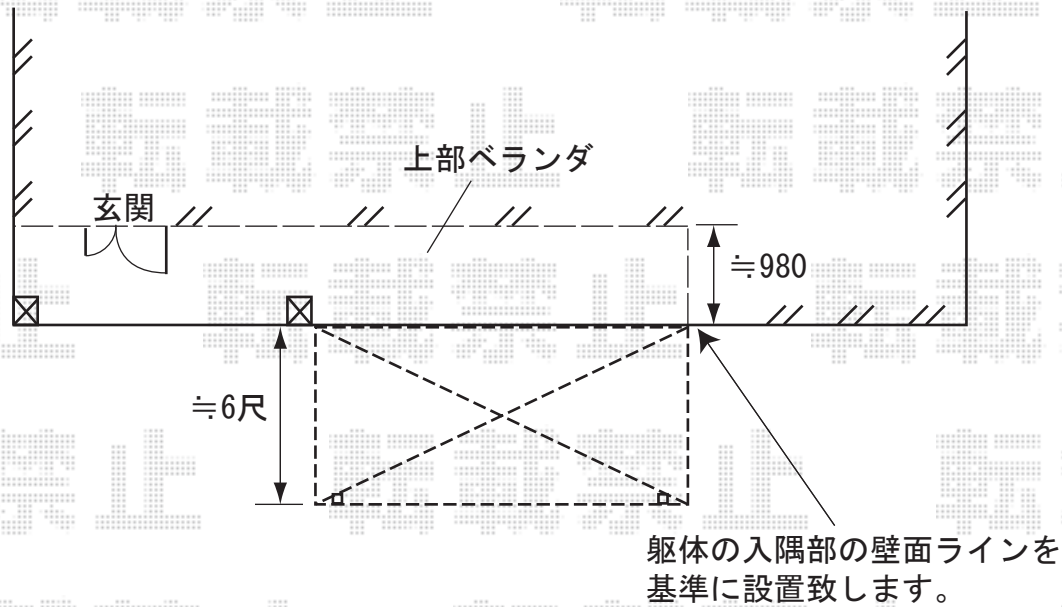

ライザーテラスF型 1500 テラスタイプ
 関東2.5間通し (4350mm 屋根幅4570mm) × 6尺 (1785mm)
 熱線吸収アクアポリカーボネート (ブルースモーク)
 出幅自在桁、ロング柱 or 標準仕様、ロング柱
 オータムブラウン

現場状況や作図制限により概略図の内容と多少の違いが生じることがございます。
 施工時は、現場優先とさせて頂きたく思いますので、お立会い頂き、
 最終のご指示のほど、何卒、宜しくお願い致します。