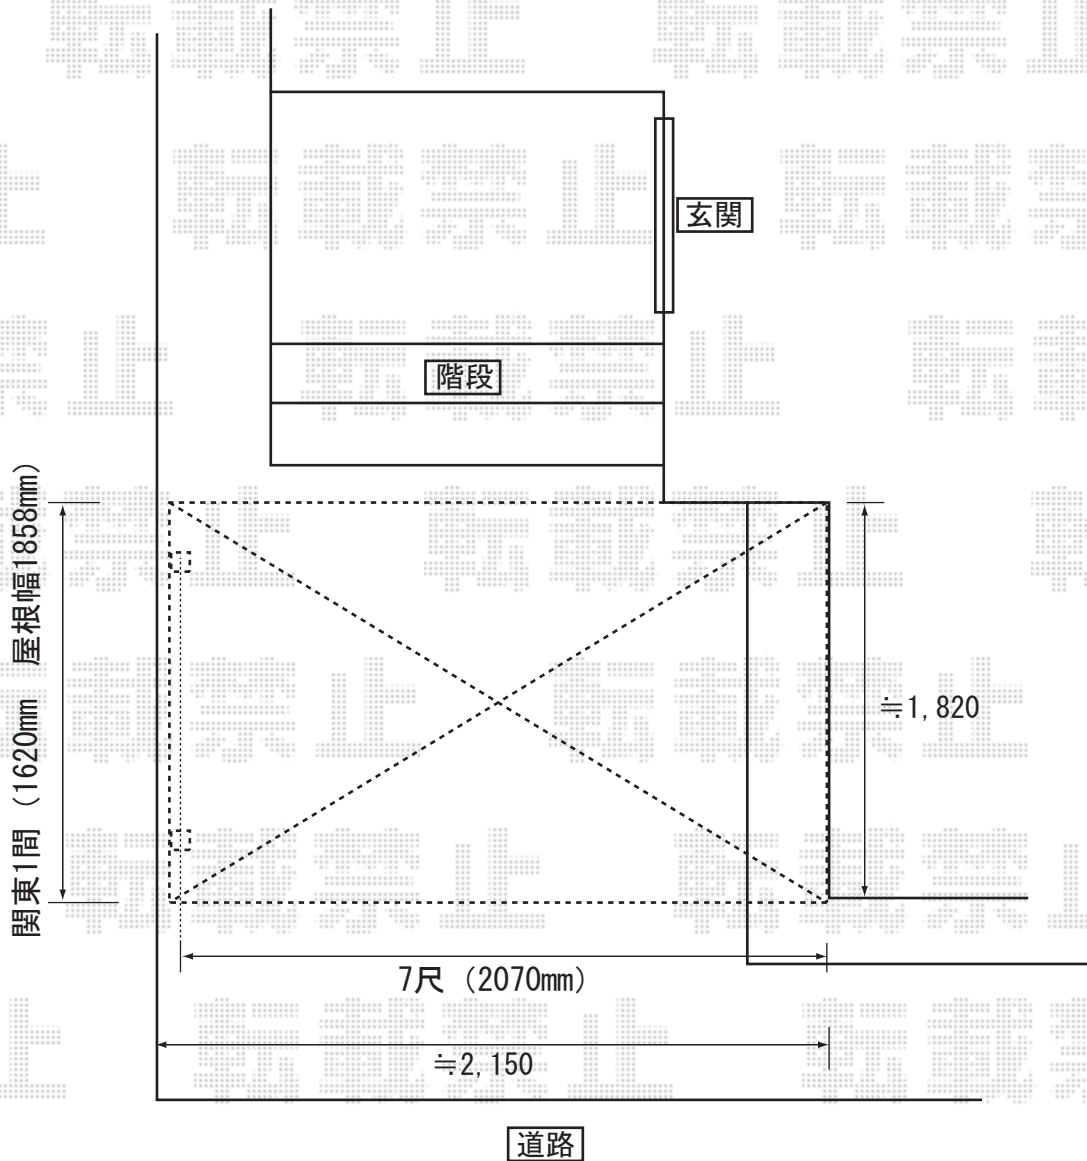

プリミテラス R型 1階設置用
関東1間 (1620mm 屋根幅1858mm) ×7尺 (2070mm)
ポリカーボネート (アースブルー)
柱標準タイプ、ロング柱 プラチナステン

現場状況や作図制限により概略図の内容と多少の違いが生じることがございます。
施工時は、現場優先とさせて頂きたく思いますので、お立会い頂き、
最終のご指示のほど、何卒、宜しくお願い致します。

EX-SHOP

<http://www.ex-shop.net>